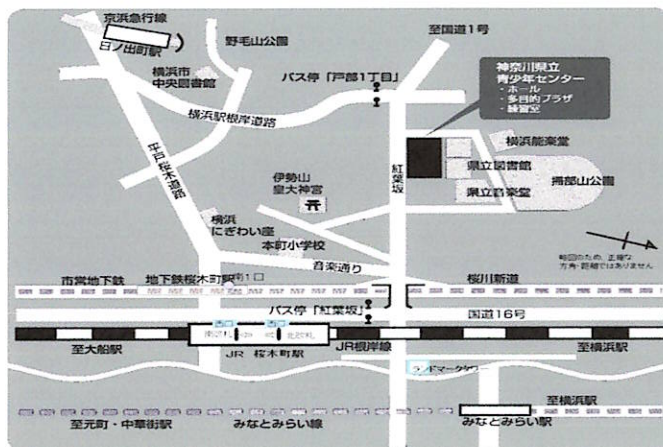

【進路情報説明】〔1階 紅葉坂ホール〕

◇説明用動画の放映と資料配付を行います。

【内容（予定）】

- 公立高校の入学選抜について
- 定時制・通信制について
- 専修学校・各種学校の紹介について
- 就労について

※動画資料を繰り返し放映しますので、個別相談までの待ち時間を、視聴しながらお待ちいただけます。

13:30~16:30

【個別相談会】

〔1階フロア、3階 研修室1・2〕

※相談窓口については、裏面を参照してください。

16:30 終了

個別相談窓口開設予定

神奈川県教育委員会	横浜市教育委員会	県立総合教育センター
かながわ子ども・若者総合相談センター		県立足柄ふれあいの村
県立横浜翠嵐高等学校（定）	県立神奈川工業高等学校（定）	県立希望ヶ丘高等学校（定）
県立磯子工業高等学校（定）	県立横浜明朋高等学校（定）	県立横浜修悠館高等学校（通）
県立田奈高等学校	県立釜利谷高等学校	清心女子高等学校
岩谷学園高等専修学校	よこはま若者サポートステーション	
NPO 法人 楠の木学園	フレンドリースペース金沢	東京大志学園 横浜校
おっちー塾	NPO 法人くじらぐも	NPO 法人 教育★ステーション
NPO 法人 アーモンドコミュニティネットワーク	NPO 法人 のあインターナショナルスクール	
NPO 法人 不登校・発達支援ネットワーク Seeds APP		フリースクール Largo
NPO 法人 ハートフルみなみ	NPO 法人 コロンブスアカデミー	

会場までの地図

県立青少年センター

- ・JR 桜木町駅 徒歩8分
- ・横浜市営地下鉄 桜木町駅 徒歩10分
- ・京浜急行線 日ノ出町駅 徒歩13分
- ・横浜市営バス
「紅葉坂」下車 徒歩4分
「戸部1丁目」下車 徒歩2分

<各地区の不登校相談会・進路情報説明会（予定）>

日時	地区	会場
9月10日(日)	相模原市	相模原教育会館
9月16日(土)	川崎市	川崎市総合教育センター
9月30日(土)	横須賀市 逗子市 三浦市 葉山町	横須賀市立総合福祉会館
10月7日(土)	厚木市 大和市 海老名市 座間市 綾瀬市 愛川町 清川村	あつぎ市民交流プラザ
10月14日(土)	小田原市 箱根町 真鶴町 湯河原町 南足柄市 中井町 大井町 松田町 山北町 開成町	県小田原合同庁舎
10月21日(土)	鎌倉市 藤沢市 茅ヶ崎市 寒川町 平塚市 秦野市 伊勢原市 大磯町 二宮町	平塚市教育会館