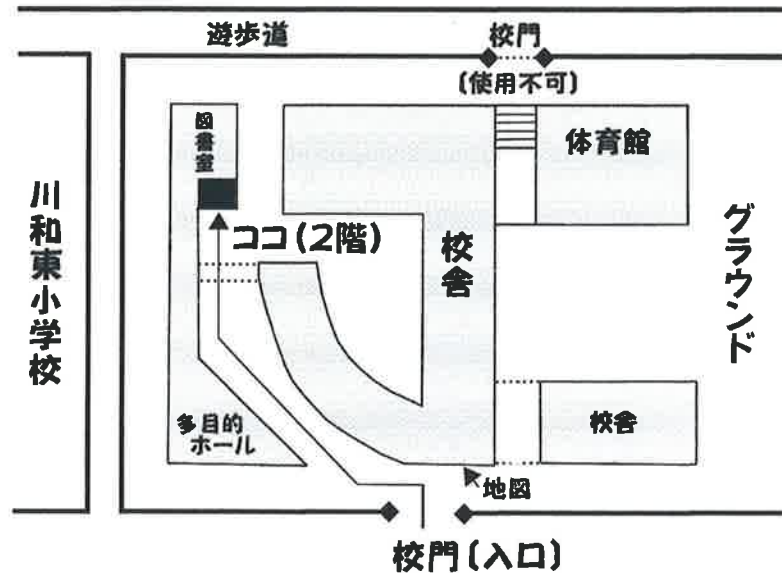

川和中学校市民図書室のご案内

開館日時：おもな土曜日・日曜日 10:00~12:00
※休館日があります 開館日カレンダーをご覧ください
※悪天候などにより予告なく閉館することもあります、ご了承ください

場所：川和中学校 図書室入口
校門より入り左手奥の2階になります

貸出期間：1ヶ月間（新刊は2週間）
貸出冊数：おひとり3冊まで

- ●新刊・話題本・ベストセラー・児童書・料理本等が多数揃っております
- ●横浜市に居住・勤務をされている方ならどなたでもご利用いただけます
  ぜひご利用ください

《案内図》

令和5年度(2023年4月~2024年3月)

川和中学校市民図書室 開館日カレンダー

○印：開館日

2023年

4月

月	火	水	木	金	土	日
					1	2
3	4	5	6	7	8	9
10	11	12	13	14	15	16
17	18	19	20	21	22	23
24	25	26	27	28	29	30

5月

月	火	水	木	金	土	日
1	2	3	4	5	6	7
8	9	10	11	12	13	14
15	16	17	18	19	20	21
22	23	24	25	26	27	28
29	30	31				

6月

月	火	水	木	金	土	日
					1	2
3	4	5	6	7	8	9
10	11	12	13	14	15	16
17	18	19	20	21	22	23
24	25	26	27	28	29	30

7月

月	火	水	木	金	土	日
					1	2
3	4	5	6	7	8	9
10	11	12	13	14	15	16
17	18	19	20	21	22	23
24	25	26	27	28	29	30
31						

8月

月	火	水	木	金	土	日
1	2	3	4	5	6	
7	8	9	10	11	12	13
14	15	16	17	18	19	20
21	22	23	24	25	26	27
28	29	30	31			

9月

月	火	水	木	金	土	日
					1	2
3	4	5	6	7	8	9
10	11	12	13	14	15	16
17	18	19	20	21	22	23
24	25	26	27	28	29	30

10月

月	火	水	木	金	土	日
					1	
2	3	4	5	6	7	8
9	10	11	12	13	14	15
16	17	18	19	20	21	22
23	24	25	26	27	28	29
30	31					

11月

月	火	水	木	金	土	日
		1	2	3	4	5
6	7	8	9	10	11	12
13	14	15	16	17	18	19
20	21	22	23	24	25	26
27	28	29	30			

12月

月	火	水	木	金	土	日
					1	2
3	4	5	6	7	8	9
10	11	12	13	14	15	16
17	18	19	20	21	22	23
24	25	26	27	28	29	30
31						

2024年

1月

月	火	水	木	金	土	日
1	2	3	4	5	6	7
8	9	10	11	12	13	14
15	16	17	18	19	20	21
22	23	24	25	26	27	28
29	30	31				

2月

月	火	水	木	金	土	日
			1	2	3	4
5	6	7	8	9	10	11
12	13	14	15	16	17	18
19	20	21	22	23	24	25
26	27	28	29			

3月

月	火	水	木	金	土	日
				1	2	3
4	5	6	7	8	9	10
11	12	13	14	15	16	17
18	19	20	21	22	23	24
25	26	27	28	29	30	31