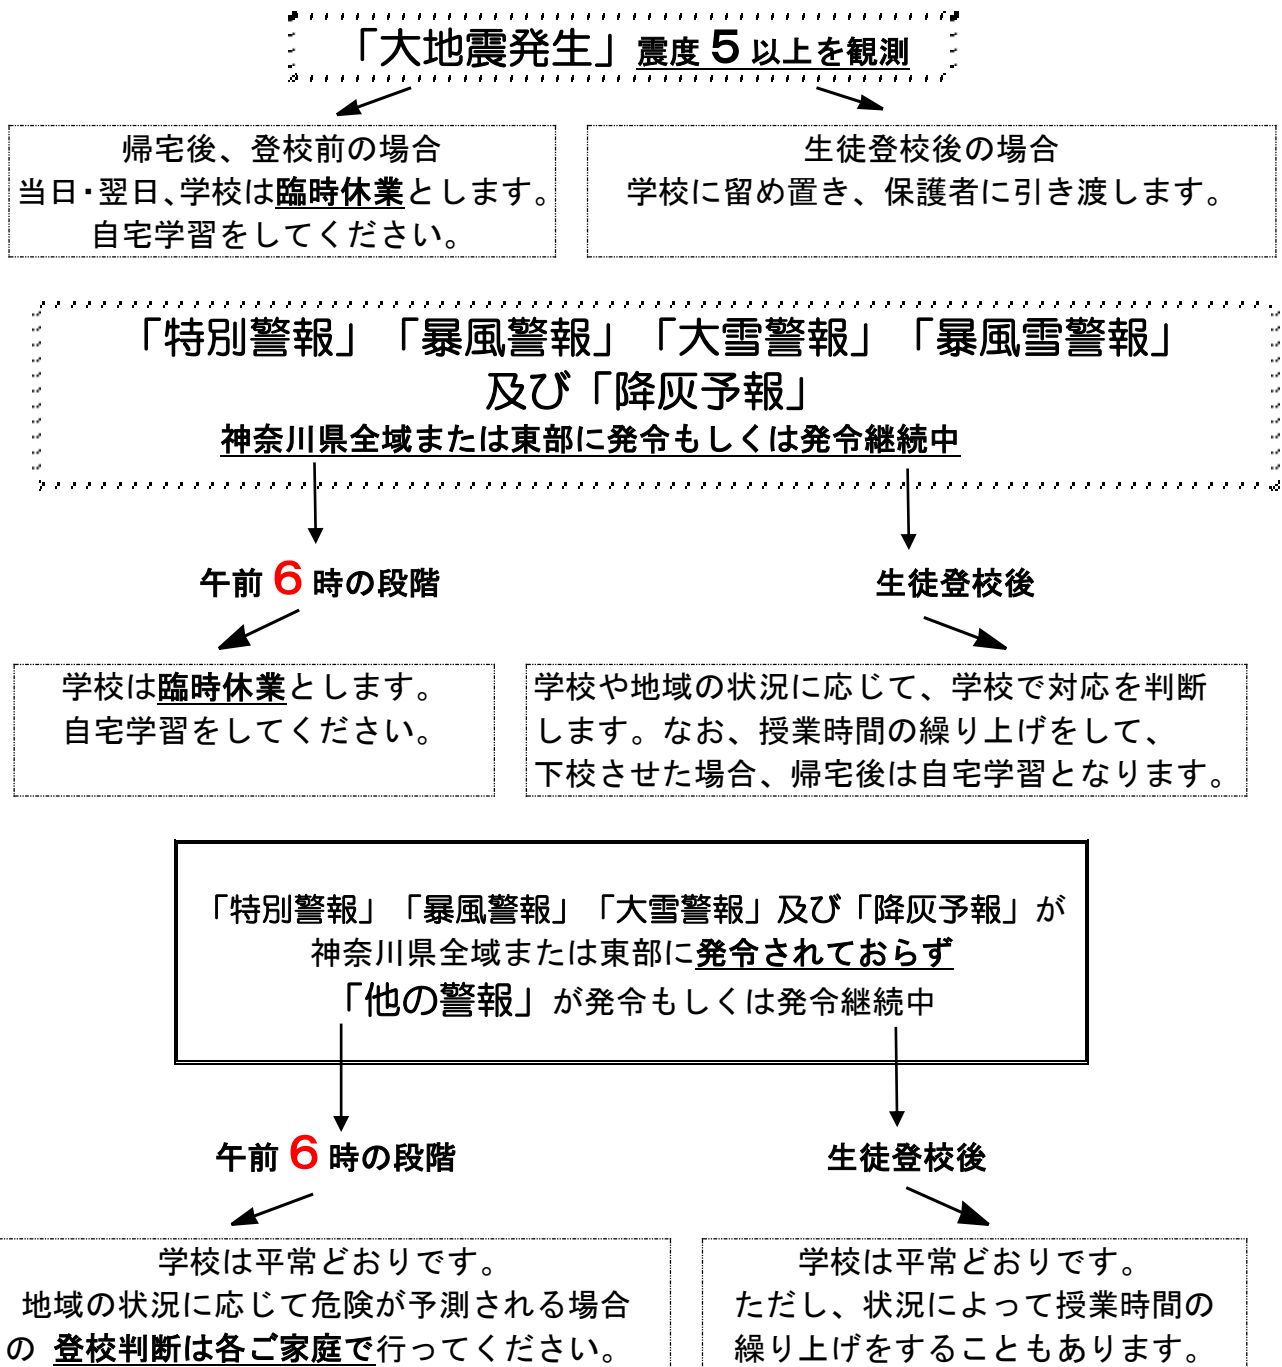

要 保 存

自然災害における警報等発令時の生徒の安全確保について

生徒の安全確保のため、風水害等の警報、そして特別警報発令時の対応についてお知らせします。

通常より早くお子さまが帰宅する場合がございます。安全確保のため、ご家庭で約束事を決めておいてください。ご理解とご協力をお願いいたします。

※ 大型台風の接近や大雪の影響などで、市内鉄道会社全社の計画運休が判明した場合、臨時休業となることもあります。