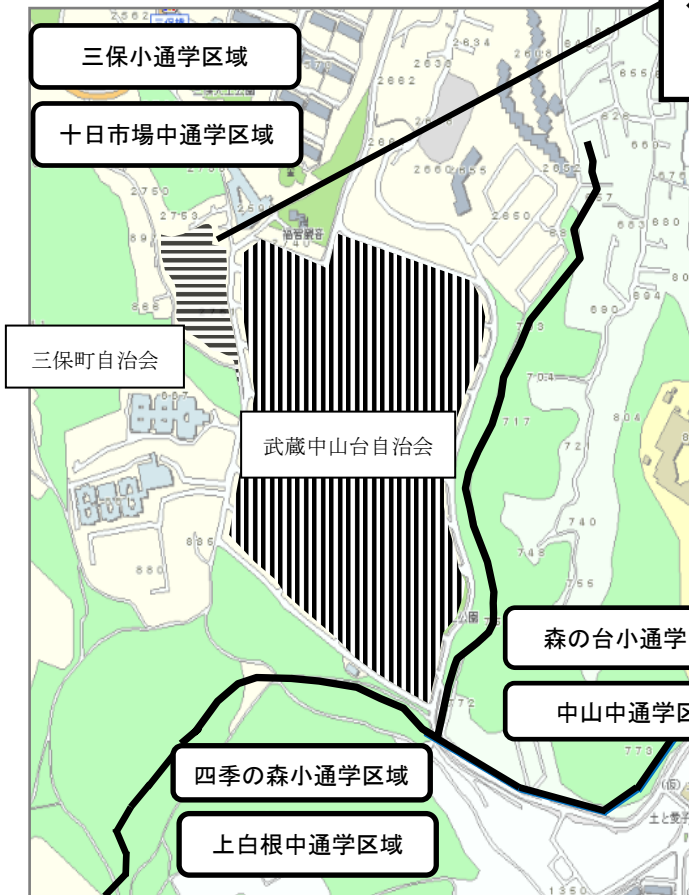

【特別調整通学区域の対象地域】

【対象地域】

三保町2761番地

- ◆ 指定校 三保小学校
十日市場中学校
- ◆ 受入校 **四季の森小学校**
上白根中学校

—— 小中学校通学区域

既に特別調整通学区域が設定されている区域

今回の設定地域