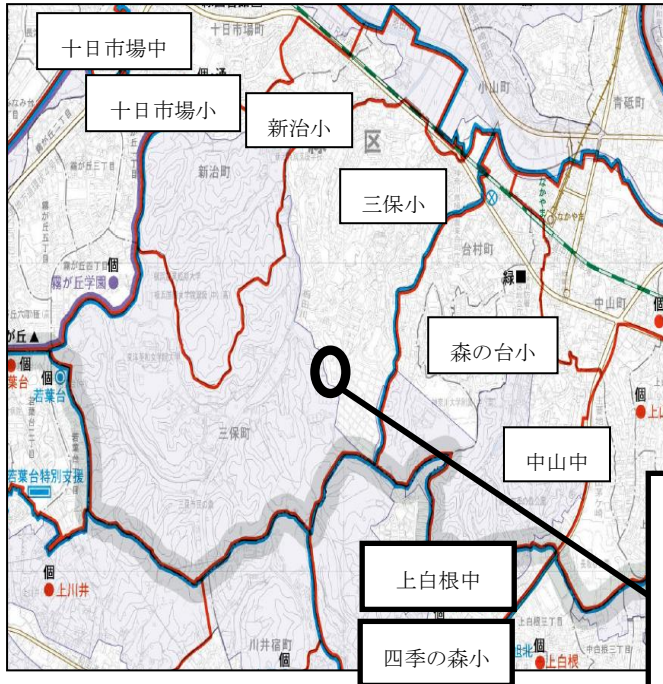

【特別調整通学区域の対象地域】

【対象地域】

三保町2761番地

- ◆ 指定校 三保小学校
十日市場中学校
- ◆ 受入校 **四季の森小学校**
上白根中学校

—— 小中学校通学区域

既に特別調整通学区域が設定されている区域

今回の設定地域