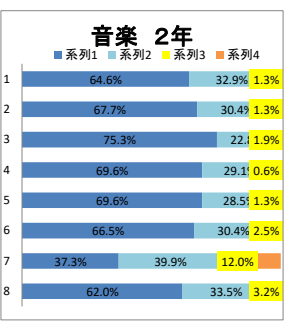

令和7年度 生徒授業評価結果

令和7年度 生徒授業評価結果