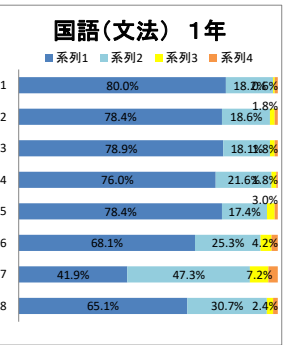

令和7年度 生徒授業評価結果

令和7年度 生徒授業評価結果