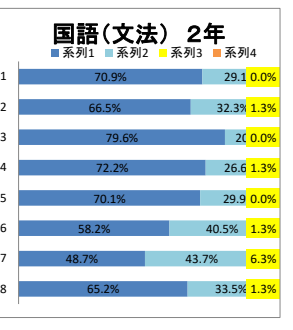

令和7年度 生徒授業評価結果

令和7年度 生徒授業評価結果