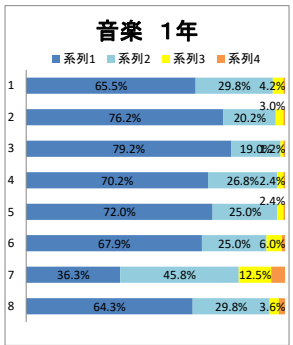

令和7年度 生徒授業評価結果

令和7年度 生徒授業評価結果