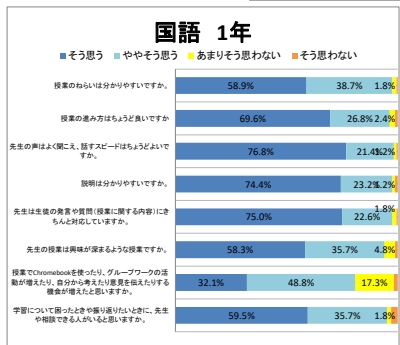

令和7年度 生徒授業評価結果

令和7年度 生徒授業評価結果