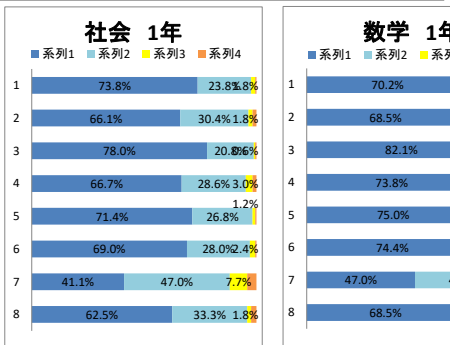

令和7年度 生徒授業評価結果

令和7年度 生徒授業評価結果