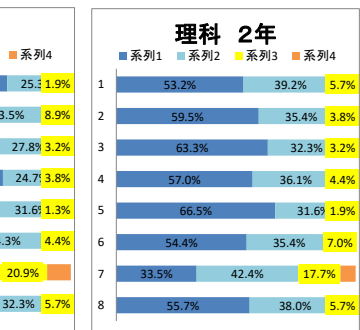

令和7年度 生徒授業評価結果

令和7年度 生徒授業評価結果