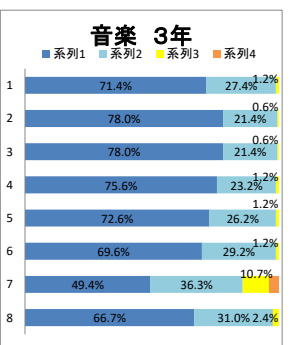

令和7年度 生徒授業評価結果

令和7年度 生徒授業評価結果