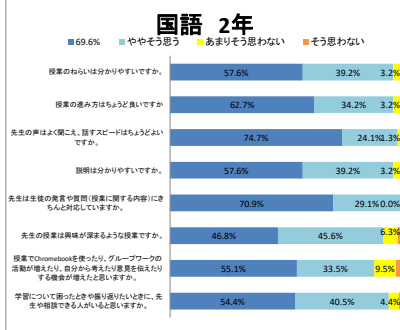

令和7年度 生徒授業評価結果

令和7年度 生徒授業評価結果