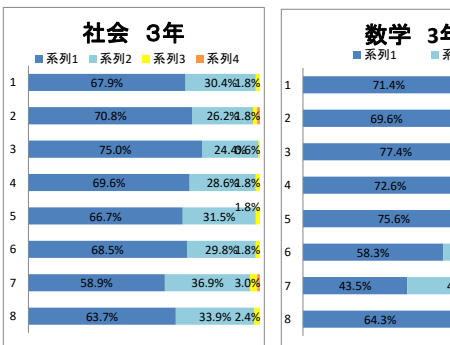

令和7年度 生徒授業評価結果

令和7年度 生徒授業評価結果