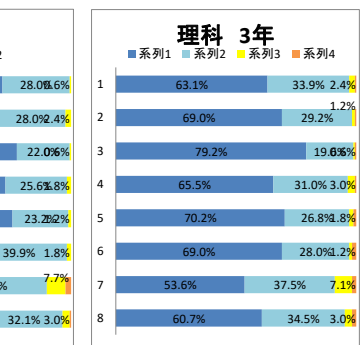

令和7年度 生徒授業評価結果

令和7年度 生徒授業評価結果