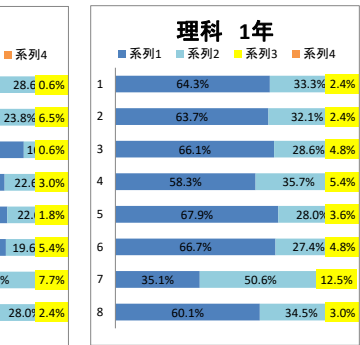

令和7年度 生徒授業評価結果

令和7年度 生徒授業評価結果