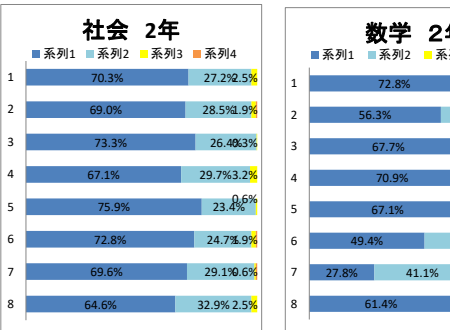

令和7年度 生徒授業評価結果

令和7年度 生徒授業評価結果