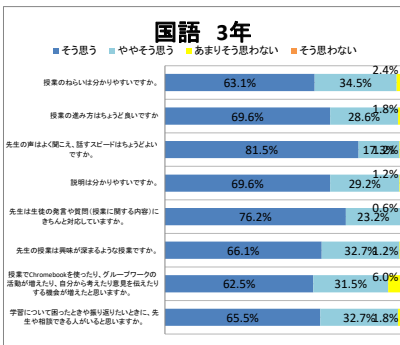

令和7年度 生徒授業評価結果

令和7年度 生徒授業評価結果