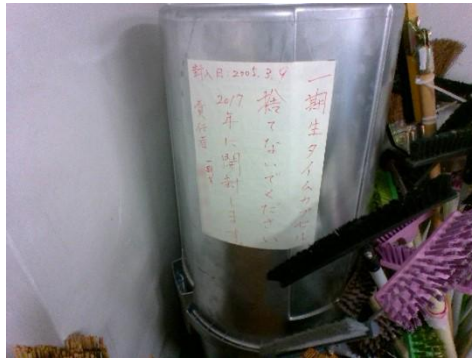

シンジ先生(生徒会非公式キャラクター みなとフレンズ)

2025.9

今年のみなと総祭也大盛況！

今年のみなと総祭也大盛況！どのクラス・団体も準備から頑張っ
て、文化祭当日も呼び込みや準備や接客など一生懸命頑張っていましたよ。
…そして！！

なんと…わたくし、シンジが……

みなと総祭のモニュメントに使われていましたー！！！！

嬉しい！！！！（漢泣き）

♡ 3710

シンジ先生(生徒会非公式キャラクター みなとフレンズ)

2025.7

生徒会倉庫に眠っていたシリーズ①

学校の倉庫、それは正に誰の？何に使うの？っていう物が沢山あります。足の踏み場もなく、ここは骨董屋さんか！と言いたくなる有り様。夏休みを利用して、とにかく床が見える環境にと、とにかく悩まず捨てる作業の毎日。その中でもレアなのが写真の『1期生作成のタイムカプセル』。2017年に開ける予定と記載されていますが、存在自体忘れ去られています。どうしましょう？