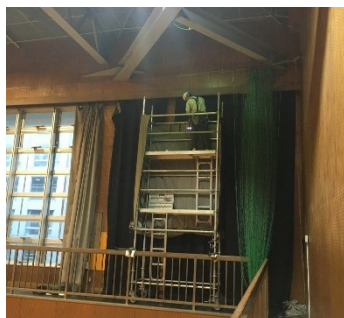

20周年記念

体育館暗幕・舞台幕を寄贈していただきました

Minato Sogo High School
20th Anniversary

2021年11月

大切に使いっていきます

20周年を記念して、PTAより体育館暗幕、舞台幕、および8階特別教室の暗幕を寄贈していただきました。今まで使用してきた暗幕は、いつから使用しているかわからず、もしかしたら校舎新築時から40年以上たったものかもしれません。破れが目立つようになり、光が漏れて生徒の活動に支障がでていたので、今回寄贈していただき、とてもありがたいです。大事に使っていきます。

↑古いカーテン
色が褪せ、切れたりフック
が外れたりしていました。

作業中→
5 m以上あるので、
足場が必要です。

↑全面新しいカーテンになりました。

↑下の方が切れたり、破れたところは
補修して使っていました。

↑袖幕と中割幕を交換し、
きれいになりました。