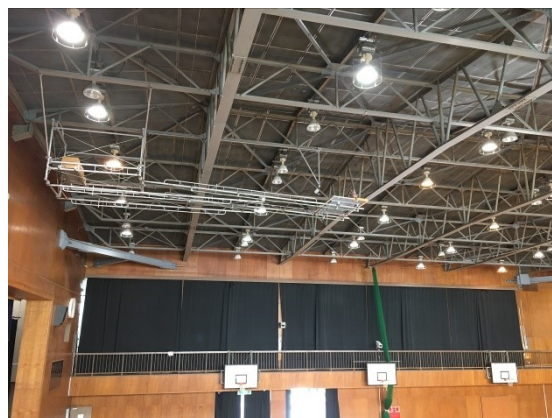

↑全面新しいカーテンになりました。