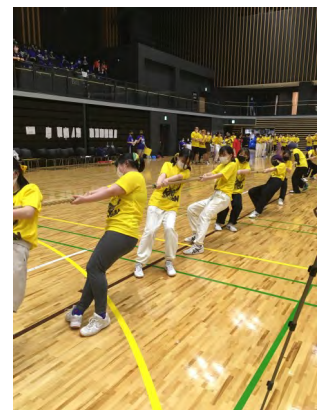

創立20周年記念体育祭

みなとまる

創立20周年記念体育祭が横浜武道館で行われました。体育祭実行委員会を中心に感染対策を考慮したプログラムを企画し、年次により滞在時間を変更するなどの工夫を行いました。当日はそれぞれの係が力を出し合い、協力して素晴らしい行事を作り上げました。また、創立20周年を記念しPTAよりマスクと応援用スティックバルーンが贈られ、応援グッズとして使用しました。

3学年縦割りで赤青黄の3チームに分かれています

記念グッズには生徒会公式ゆるキャラ「みなとまる」がプリントされています。

1年次種目玉入れ

じゃんけんに勝つと次の陣へ進める「突破」

2年次種目ボールリレー

3年次種目綱引き

応援パフォーマンス，総合ともに優勝は黄色組

応援パフォーマンスは1～3年次の有志で行われました。