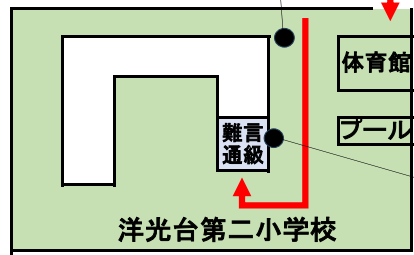

ここを左に曲がりま

- ★JR京浜東北線(根岸線)洋光台駅は、横浜駅から約20分です。
- ★学校までは、平坦な道を徒歩約10分です。
- ★校舎と体育館の間を左に曲がり、体育館からプール横を通り右に曲がると、校舎1Fに通級教室入口があります。

保育園
幼稚園

通級指導教室の入口で

洋光台第二小学校
難聴・言語通級指導教室
TEL・FAX 833-1250