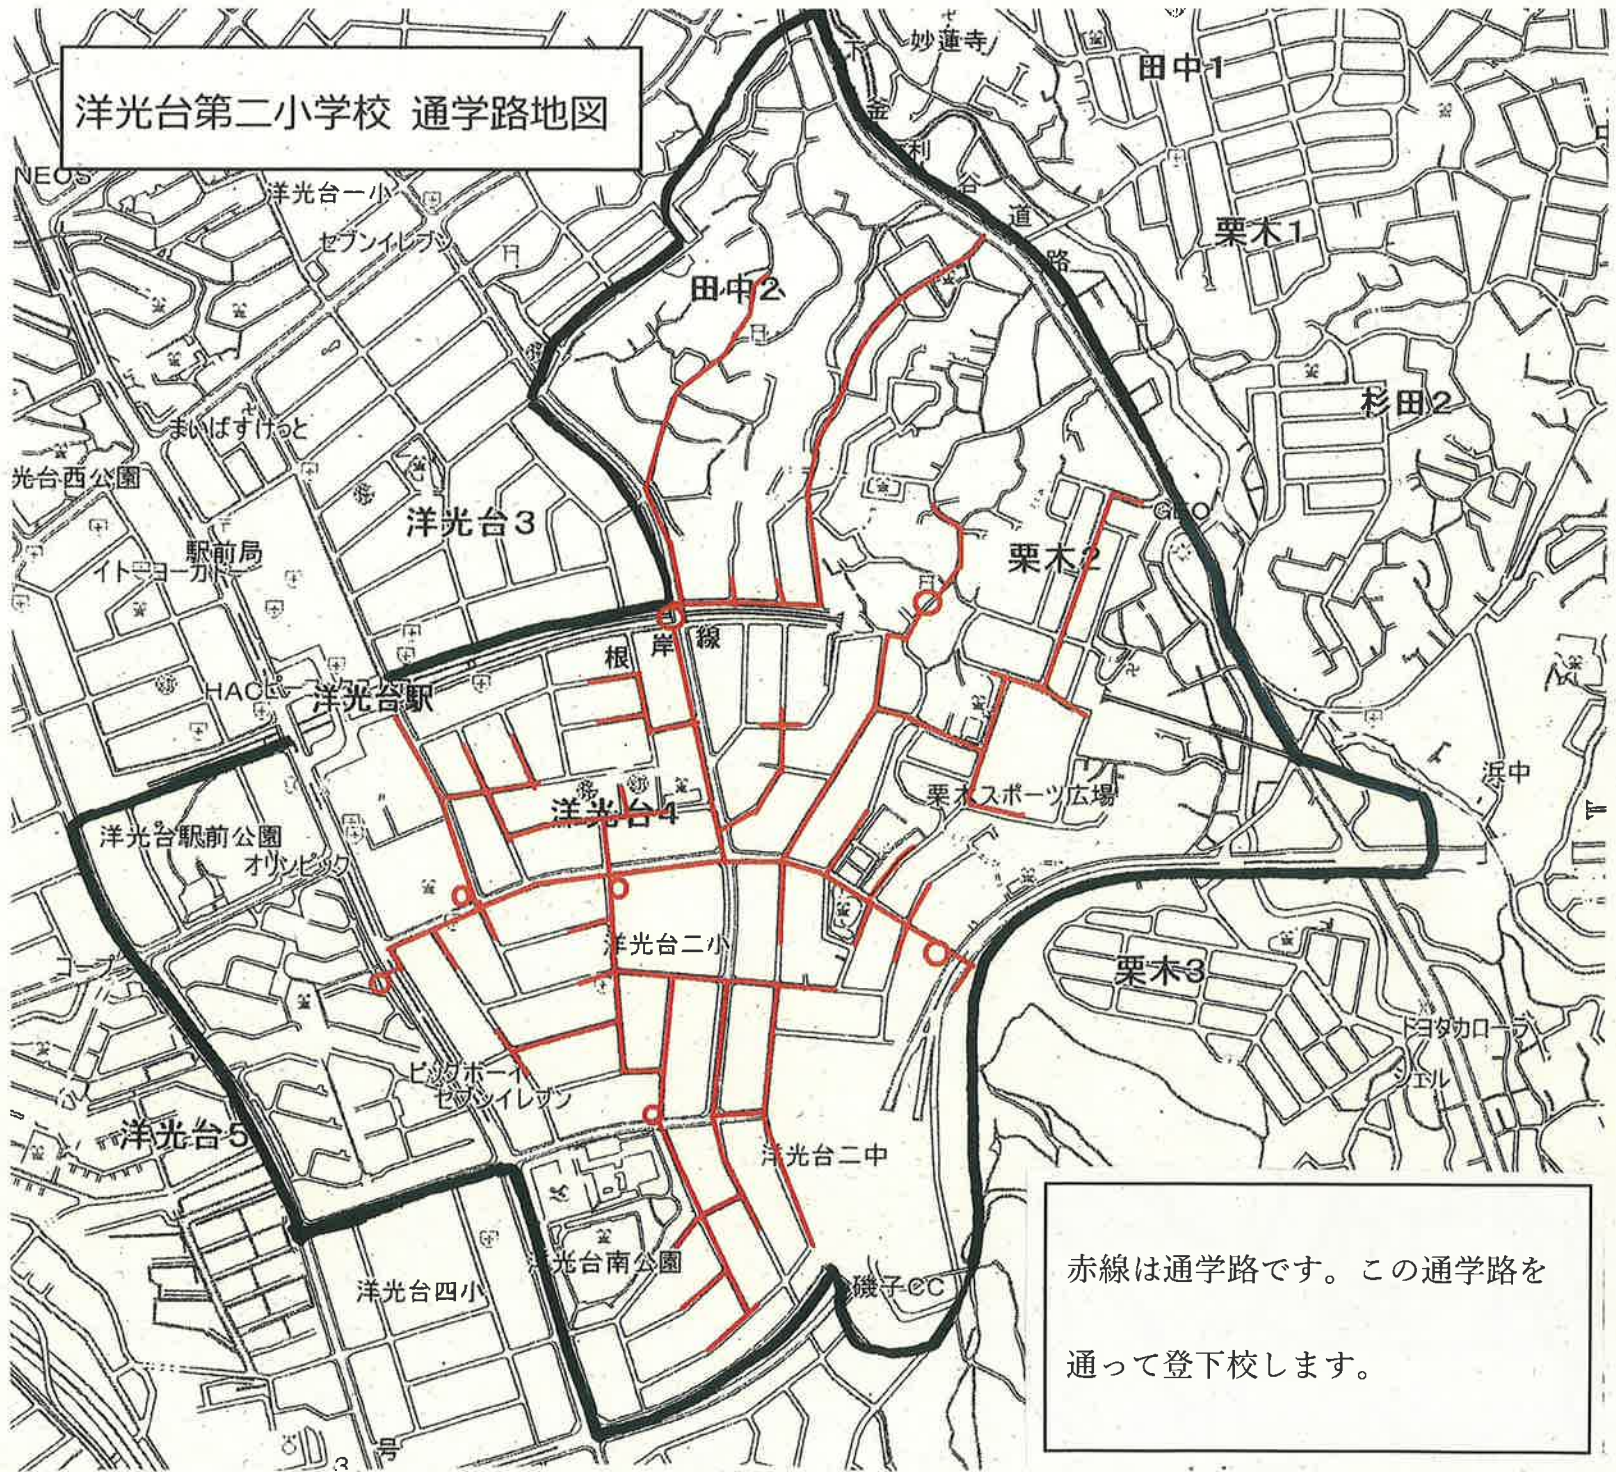

洋光台第二小学校 通学路地図

赤線は通学路です。この通学路を
通って登下校します。