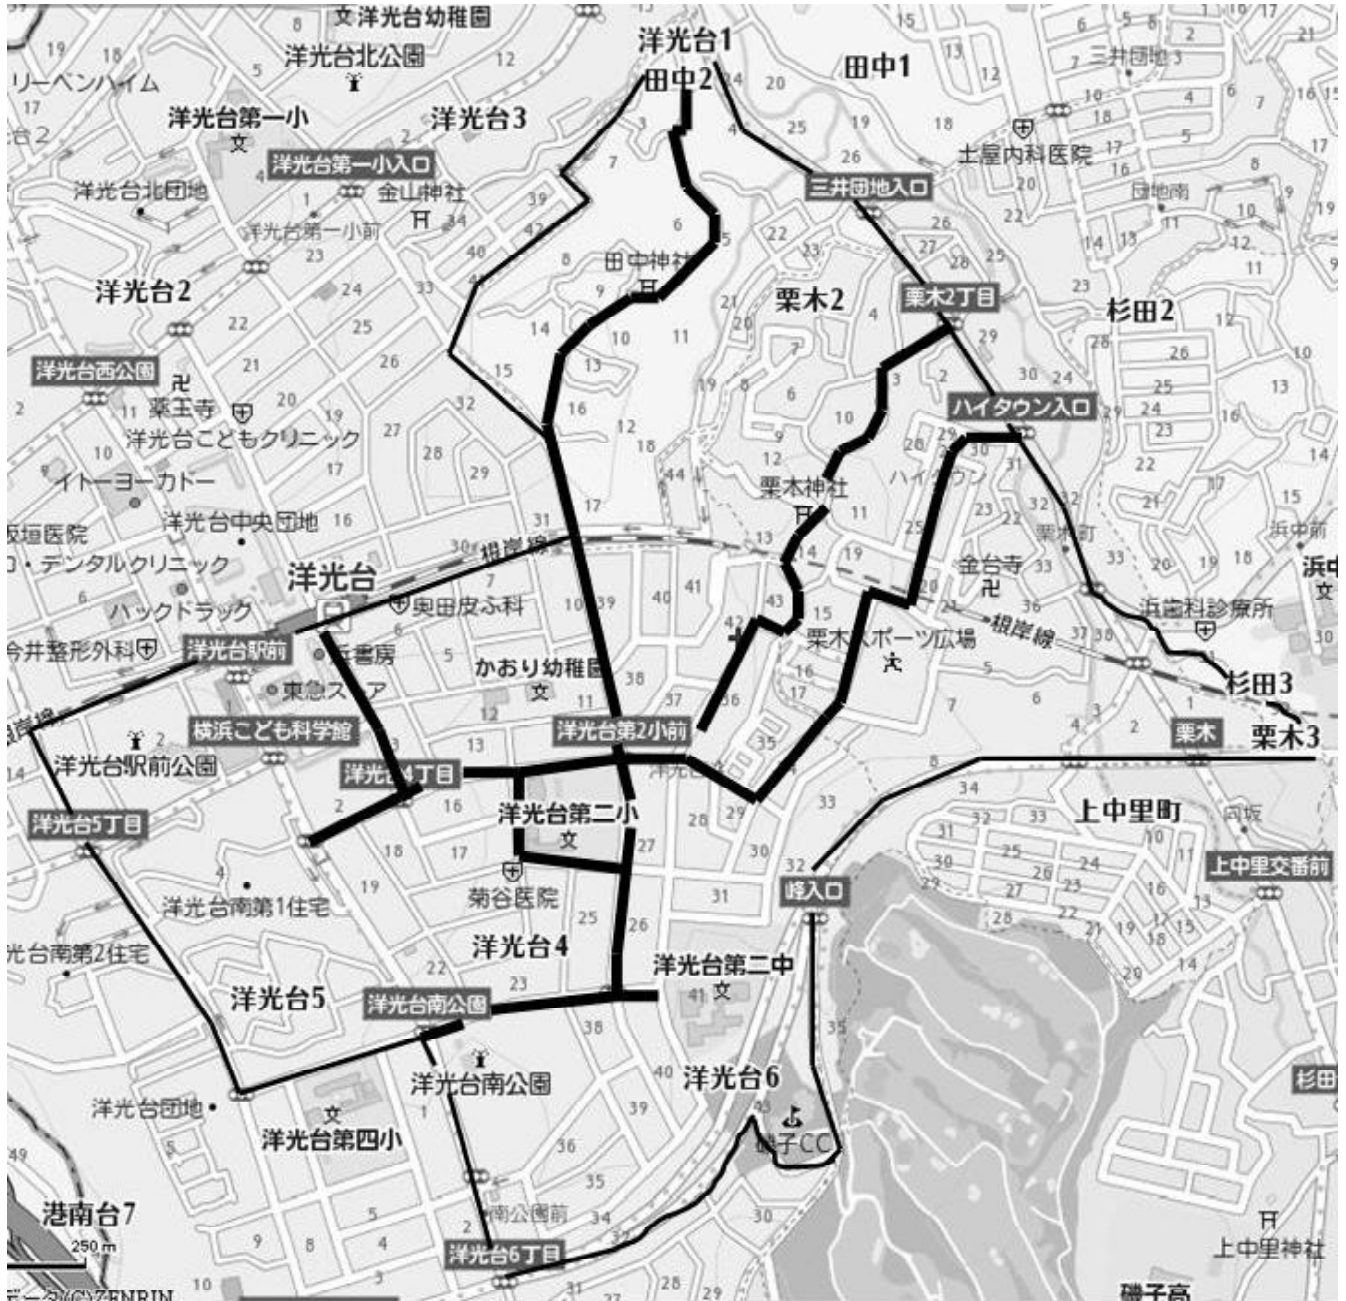

横浜市立洋光台第二小学校 学区区域地図

平成21年7月 改訂

凡例

学区境界(調整学区を含む)

主な通学路