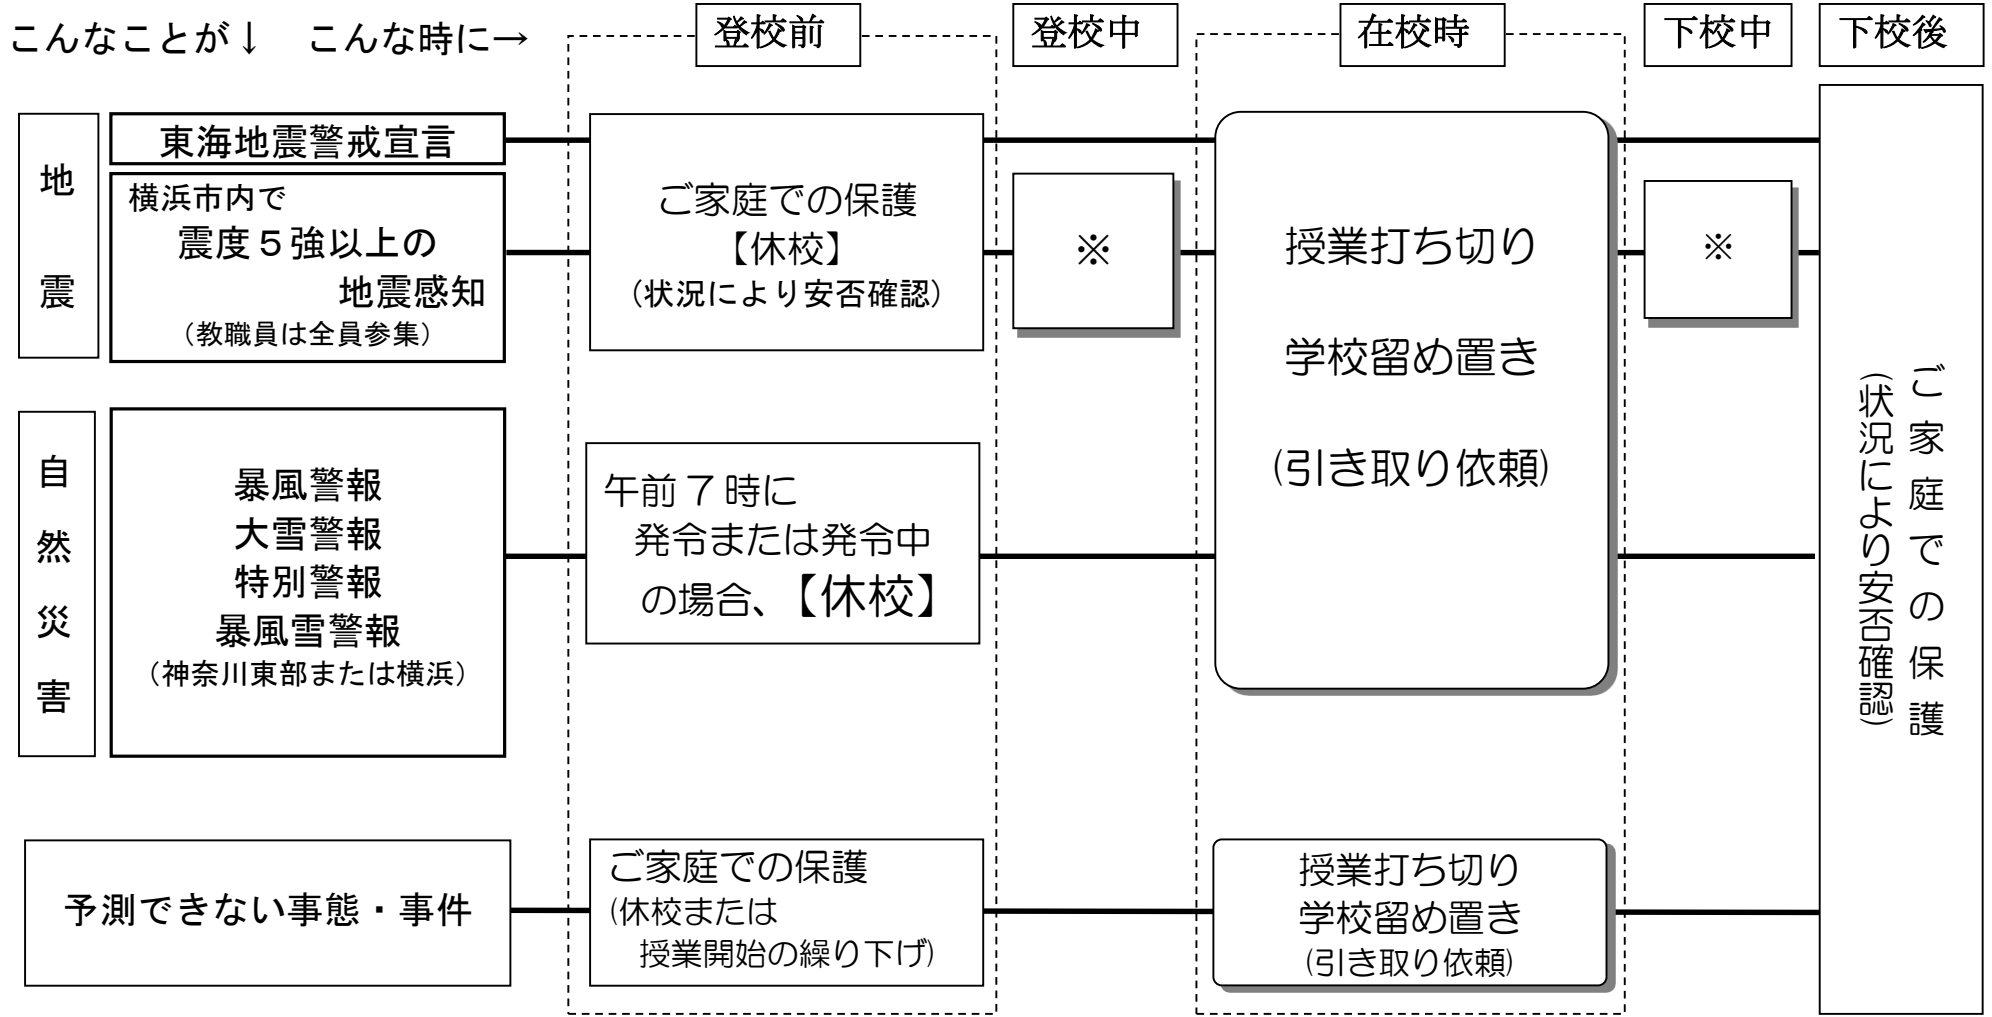

# 谷本小学校 防災・非常時 対応シート

どのケースでも、学校からの連絡がとれる状態であれば、  
メール配信を行います。(谷本小 Web 日記も併用します)  
(今後、違う連絡手段も考えてまいります。)

暴風雨などで学校から連絡がない場合も、ご家庭での判断により、  
登校させない、または引き取りをお願いいたします。  
(大地震のときは、震度にかかわらず引き取りにおいでください。)

※地震時は近い方、又は安全な場所に避難する。