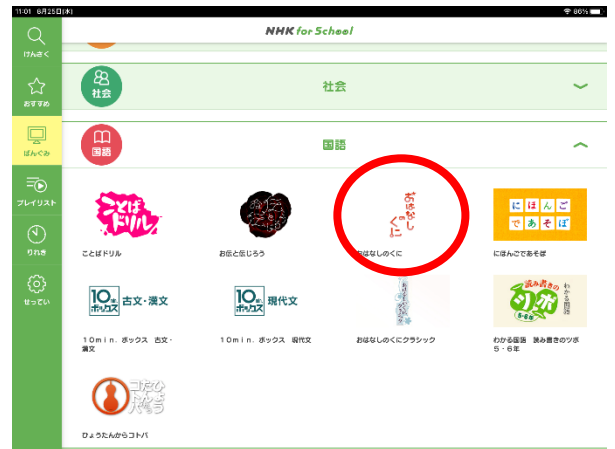

NHK for school の使い方

☆「けんさく」から動画を探す場合

① アプリを起動する

このアイコンをクリックして
アプリを起動する。

② 授業を検索する

左のバーにある「けんさく」から
キーワードや教科、学年を入れて
動画を検索する。

③ 授業を選んで動画を視聴する

検索結果から出た動画から見たいものを選び、視聴する。

☆「ばんぐみ」から動画を探す場合

① アプリを起動する

このアイコンをクリックして
アプリを起動する。

② 番組を探す

左のバーにある「ばんぐみ」をタッチして、見たい教科を選択する。

教科の中から見たい番組を選択する。

③ 見たい話を選ぶ

見たい話を選択して、
動画を視聴する。