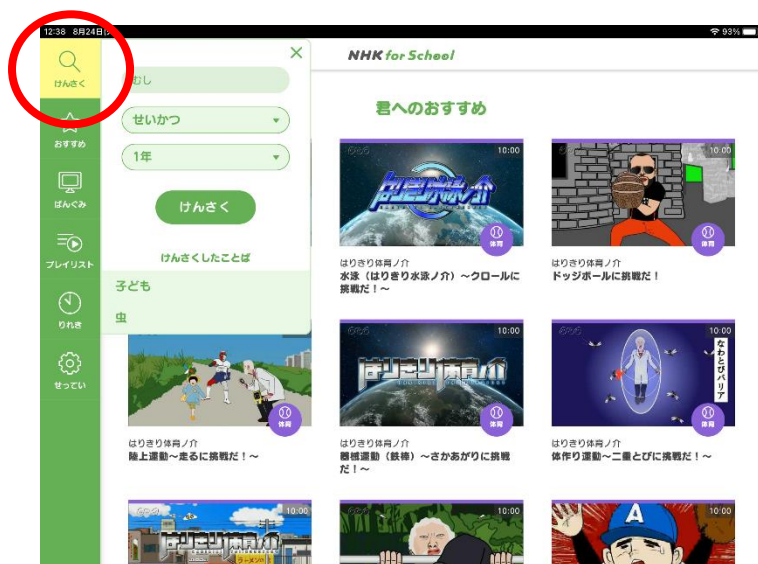

NHK for school の使い方

☆「けんさく」から動画を探す場合

① アプリを起動する

このアイコンをクリックして
アプリを起動する。

② 授業を検索する

左のバーにある「けんさく」から
キーワードや教科、学年を入れて
動画を検索する。

③ 授業を選んで動画を視聴する

検索結果から出た動画から見たいものを選び、視聴する。

☆「ばんぐみ」から動画を探す場合

① アプリを起動する

このアイコンをクリックして
アプリを起動する。

② 番組を探す

左のバーにある「ばんぐみ」をタッチして、見たい教科を選択する。

教科の中から見たい番組を選択する。

③ 見たい話を選ぶ

見たい話を選択して、
動画を視聴する。