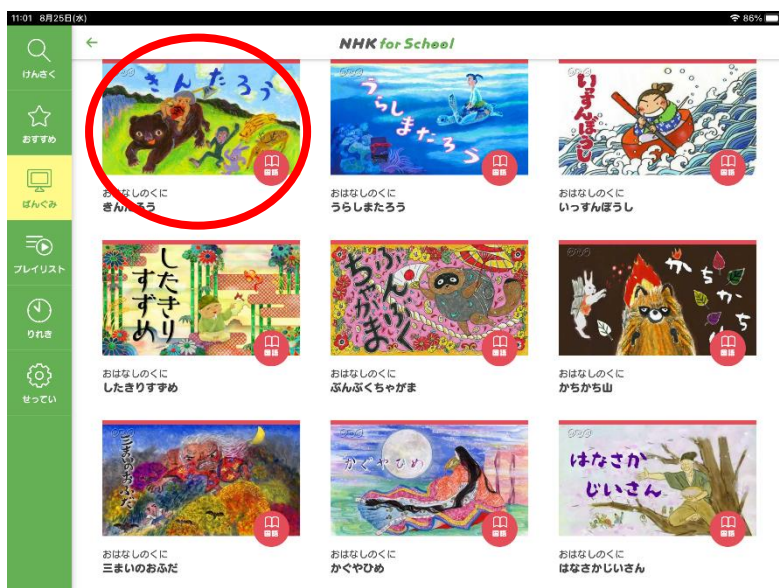

NHK for school の使い方

☆「けんさく」から動画を探す場合

① アプリを起動する

このアイコンをクリックして
アプリを起動する。

② 授業を検索する

左のバーにある「けんさく」から
キーワードや教科、学年を入れて
動画を検索する。

③ 授業を選んで動画を視聴する

検索結果から出た動画から見たいものを選び、視聴する。

☆「ばんぐみ」から動画を探す場合

① アプリを起動する

このアイコンをクリックして
アプリを起動する。

② 番組を探す

左のバーにある「ばんぐみ」をタッチして、見たい教科を選択する。

教科の中から見たい番組を選択する。

③ 見たい話を選ぶ

見たい話を選択して、
動画を視聴する。