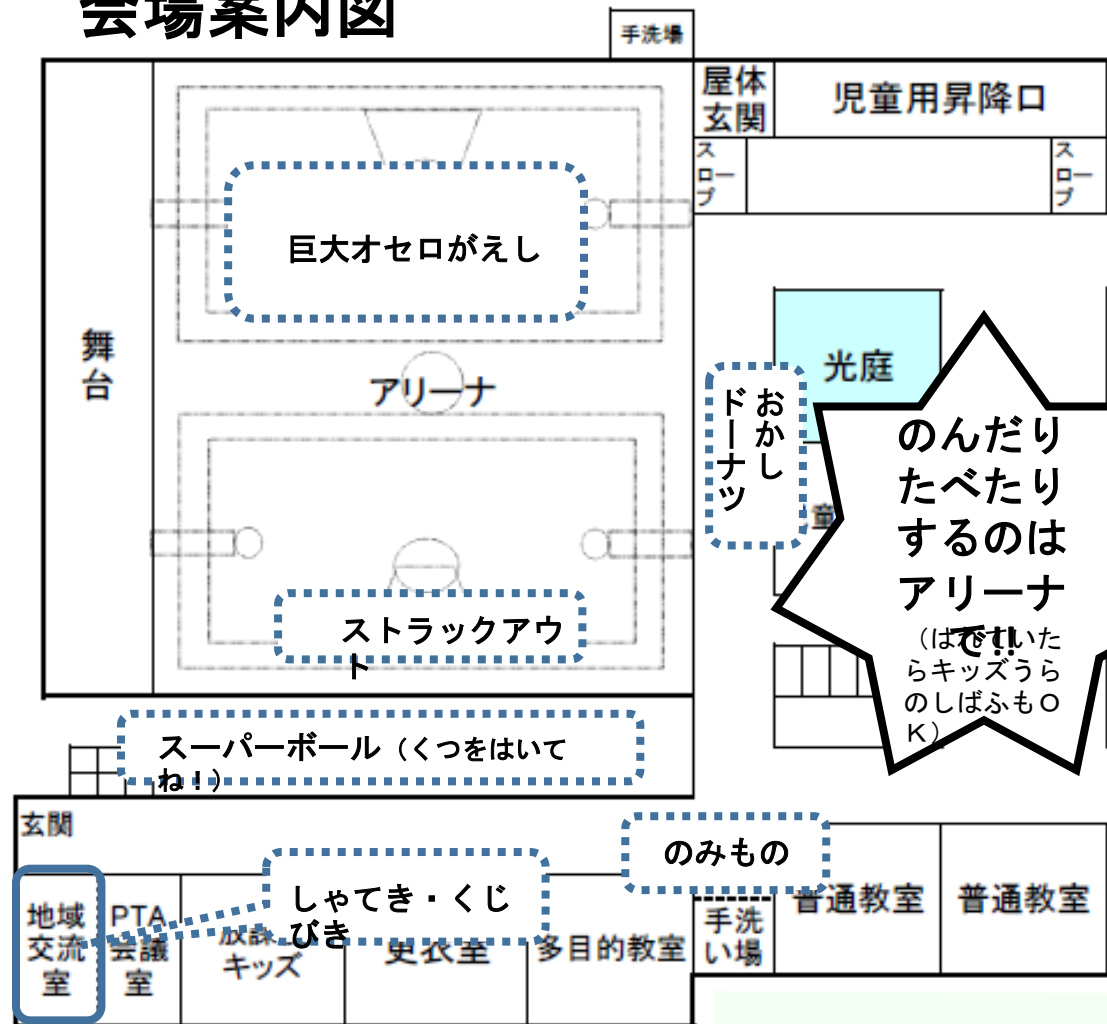

当日券

のみもの・・・100円
(お茶・ジュース・ラム
おかし・ネ)・100円
ドーナツ(3こ
入)・・・300円

えんにち

大人気のしゃてき、スーパーボールすくい、くじびきのほかに、無料のストラックアウトゲームもあります!
みんなで楽しく遊びましょう♪

祭

会場案内図

のんだりたべたりするのはアリーナ
(はで!! いたらキッズうらのしばふもOK)

時間	アリーナ	地域交流室 ほか	ろうか
13:00~ 13:30	開会の言葉 キッズダンス	えんにち	飲食チケット 引換え
13:30~ 14:30	巨大オセロがえし (低学年)		のみもの おかし ドーナツ
14:30~ 15:00	休憩・準備	・くじびき ・しゃてき ・スーパーボールすくい	
15:00~ 16:00	巨大オセロがえし (高学年)	13:15~15:30	13:00~