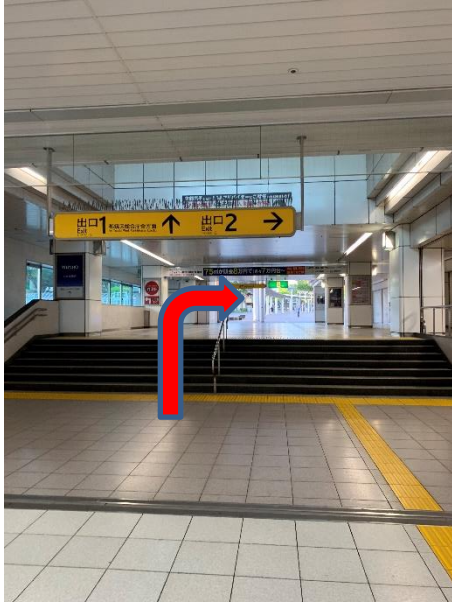

センター南駅から本校まで

①

② 右へ

③ 郵便局右にまっすぐ

④ 警察署右に歩道橋を上

⑥ ここを左へ

⑤ ここを右へ

⑦ ここを右へ

⑧ ここを左へ

⑩ 信号を右へ

⑨ 学校が見えます