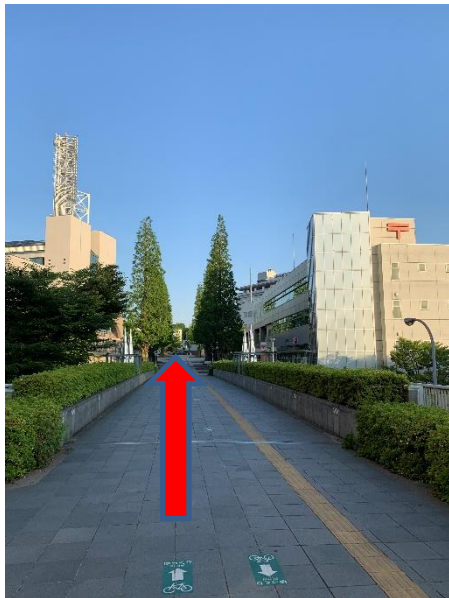

センター南駅から本校まで

①

② 右へ

③ 郵便局右にまっすぐ

④ 警察署右に歩道橋を上

⑥ ここを左へ

⑤ ここを右へ

⑦ ここを右へ

⑧ ここを左へ

⑩ 信号を右へ

⑨ 学校が見えます