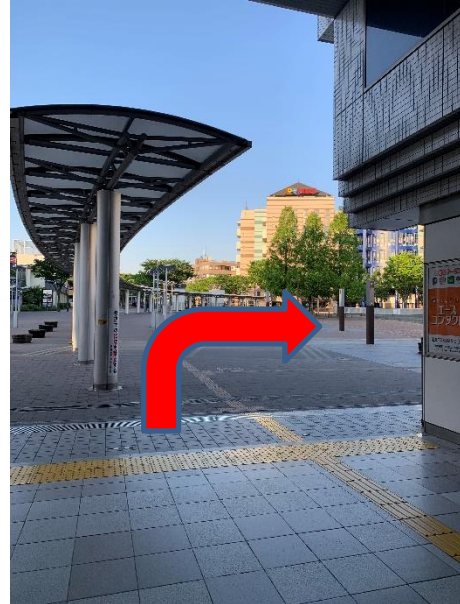

センター南駅から本校まで

①

② 右へ

③ 郵便局右にまっすぐ

④ 警察署右に歩道橋を上

⑥ ここを左へ

⑤ ここを右へ

⑦ ここを右へ

⑧ ここを左へ

⑩ 信号を右へ

⑨ 学校が見えます