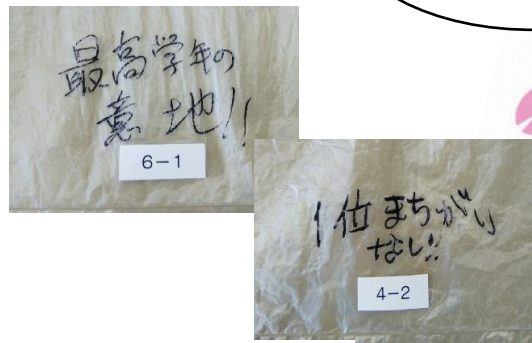

おめでとう

【結果】			
第1位	6年1組	2,311枚	
第2位	4年2組	2,132枚	
第3位	1年1組	1,425枚	
総数		18,578枚	

※入賞クラスは朝会で表彰します！