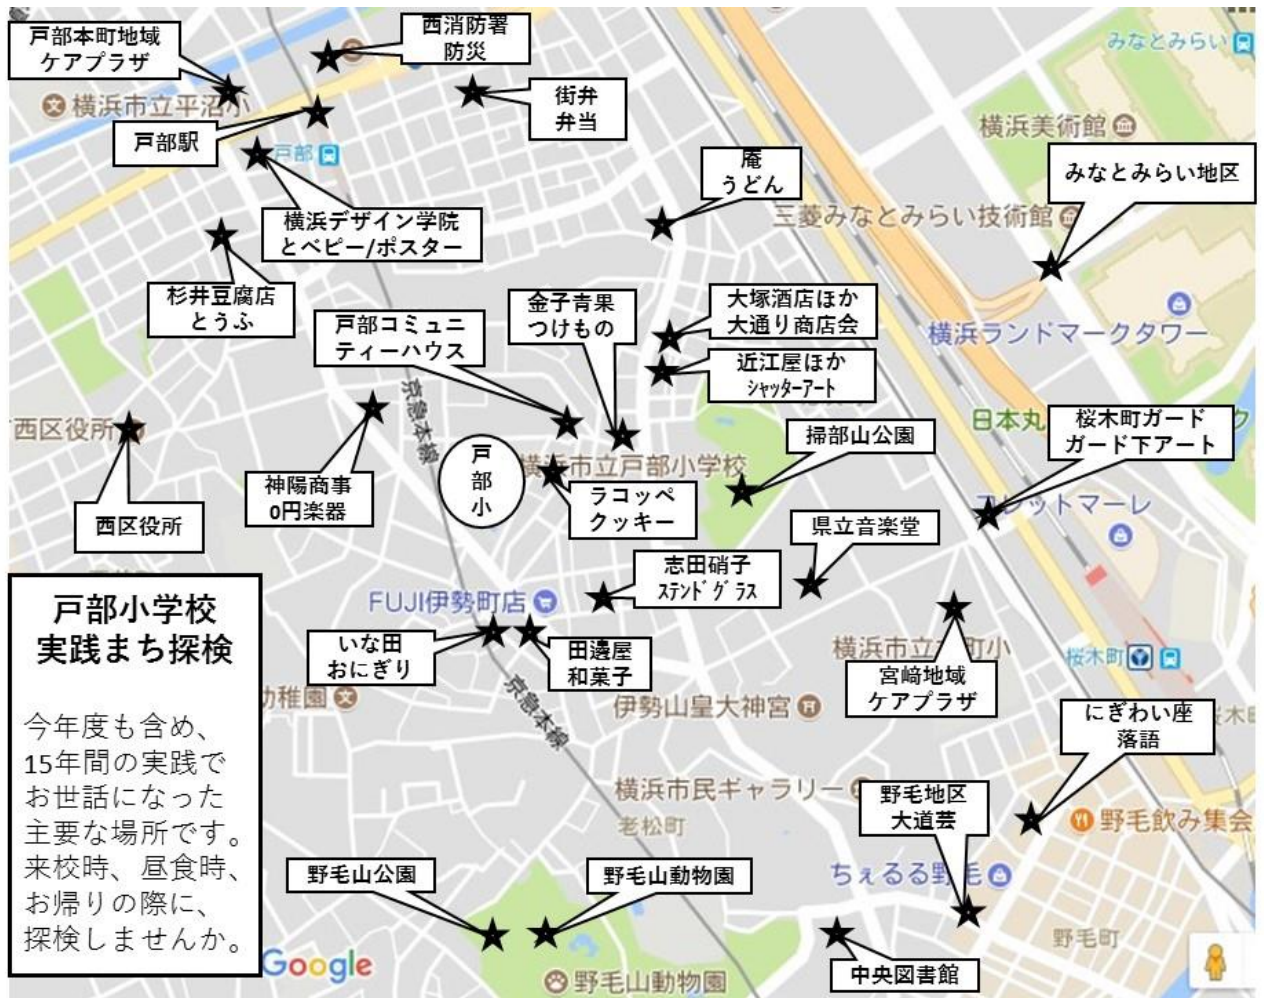

戸部小学校実践まちたんけん

戸部小学校がこれまでの実践でお世話になった施設・お店などです。全国大会2日目のご来校前、昼食時間、お帰りの際などに立ち寄ってみませんか。

このマップは、戸部小学校の学区近隣地域の主なものです。こうした施設や店舗をかまえていない個人でご協力いただいた方も大勢いらっしゃいます。戸部小の総合は「まち」に支えられています。