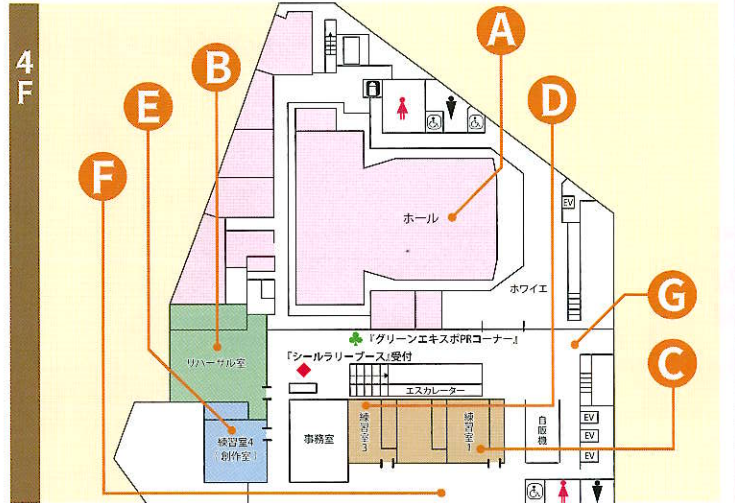

さくらプラザ オープンデー2026 イベントタイムスケジュール

イベント	会場	予約	9:30	10:00	10:30	11:00	11:30	12:00	12:30	13:00	13:30	14:00	14:30	15:00	15:30
A こばんだウインズコンサート	ホール	要				開場 10:30	11:00~12:00								
B マジックショー vs 卓ベルピアノのふしぎな世界	リハーサル室		1回目 開場 9:45	10:00 ~10:25	2回目 開場 10:45	11:00 ~11:25			3回目 開場 12:45	13:00 ~13:25	4回目 開場 13:45	14:00 ~14:25			
C 親子でたのしみピアノコンサート	練習室1	不要	1回目 開場 9:45	10:00 ~10:20	2回目 開場 10:45	11:00 ~11:20			3回目 開場 12:45	13:00 ~13:20	4回目 開場 13:45	14:00 ~14:20			
D かわいいボディペイントで 夏の思い出づくり♪	練習室3		9:30~15:00 ※途中休憩時間あり												
E 配管が楽器に大変身!	練習室4	要	●自分だけの配管サクセスをつくろう! (お持ち帰り可) ●配管サクセス組み立て・演奏体験 (お持ち帰り不可)												
F 横浜市交通局 子ども駅員制服体験	練習室前 共有スペース		受付 9:45 10:00~11:00 楽器 展示 11:30~12:30 1回目 受付 12:45 13:00 ~13:40 2回目 受付 14:00 14:15 ~14:55												
G 「だれでもピアノ」体験コーナー	スタンド前	不要	9:45~15:00												
H グリーンエキスポ PR コーナー	クローブ前		9:45~15:00												
I みんなでお花を咲かせよう! ペタペタシールラリー	3・4階 さくらプラザ共有部	不要	「シールラリーブース」 9:45~15:00 (受付は14:30まで)												
H 特待生によるミニコンサート	ギャラリー					1回目 10:40 ~11:00	2回目 11:30 ~11:50			3回目 13:00 ~13:20			4回目 14:50 ~15:10		
I 探検の森のウォールアート作り参加型アート			9:45~9:50頃												
I オープニング演奏	多目的スペース	不要	9:45~9:50頃												
I らららん♪ドレミVol.32	多目的スペース		1回目 開場 9:45	10:00 ~10:30	2回目 開場 11:15	11:30 ~12:00			3回目 開場 12:45	13:00 ~13:30					
I フィナーレ演奏	ギャラリー		15:10~15:20頃												

※各イベントの詳細は中面、またはHPをご覧ください。

当日は多くのお客さまのご来場が予想されます。みなさまに安心して楽しい時間を過ごしていただくために、マナーをお守りいただきますようご協力をお願いいたします。

- ご提示いただいた個人情報は主催者が管理し、本イベントに関する目的以外には使用いたしません。イベント終了後は破棄いたします。
- ホール以外はすべて無料でご参加いただけます。※一部イベントは事前予約が必要です。
- 事前予約制のイベントは各イベント開始5分前までにご来場がない場合、ご入室いただけない場合がございます。
- 会場内では水分補給を除いた飲食はご遠慮ください。また全館禁煙です。
- イベント会場内での写真撮影・録音・録画はお断りいたします。共有スペースは撮影可能ですが、まわりのお客さまにご配慮ください。
- ベビーカーは、所定の位置に置いてください。
- 託児サービスはございません。
- 車椅子でご来場の方へ：会場はすべて車椅子でご来場いただけます。また、車椅子対応の化粧室もございます。
- このイベントでは、映像収録及び写真撮影用のカメラで撮影いたします。その際にご来場のお客さまの様子が映り込む場合がございます。収録されたデータは後日広報・動画配信などに使用される可能性がございますので、あらかじめご了承ください。
- イベントの内容は、予告なく変更する場合がございます。あらかじめご了承ください。
- お困りのことがございましたら、青いポロシャツを着たさくらプラザスタッフまでお声がけください。
- 混雑時には入場制限をする場合がございます。
- 二次元バーコードは Cookie を使用しています。アクセス解析は匿名で収集されており、個人を特定するものではありません。この機能は Cookie を無効にすることで、Cookie を用いた収集を拒否することができますので、お使いのデバイスのブラウザの設定をご確認ください。

会場へは便利な横浜市営地下鉄をご利用ください!

JR・横浜市営地下鉄「戸塚」駅西口 徒歩2分

駐車場 (有料) ※駐車台数に限りがございます。公共の交通機関をご利用ください。

〒244-0003 横浜市戸塚区戸塚町16-17 戸塚区総合庁舎4F

☎ 045-866-2501

☎ 045-866-2502

✉ event@totsuka.hall-info.jp

🌐 https://totsuka.hall-info.jp