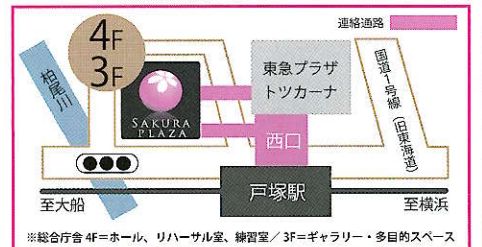

※各イベントの詳細は中面、またはHPをご覧ください。

当日は多くのお客さまのご来場が予想されます。みなさまに安心して楽しい時間を過ごしていただくために、マナーをお守りいただきますようご協力をお願いいたします。

- ご提示いただいた個人情報は主催者が管理し、本イベントに関する目的以外には使用いたしません。イベント終了後は破棄いたします。
- ホール以外はすべて無料でご参加いただけます。※一部イベントは事前予約が必要です。
- 事前予約制のイベントは各イベント開始5分前までにご来場がない場合、ご入室いただけない場合がございます。
- 会場内では水分補給を除いた飲食はご遠慮ください。また全館禁煙です。
- イベント会場内での写真撮影・録音・録画はお断りいたします。共有スペースは撮影可能ですが、まわりのお客さまにご配慮ください。
- ベビーカーは、所定の位置に置いてください。
- 託児サービスはございません。
- 車椅子でご来場の方へ：会場はすべて車椅子でご来場いただけます。また、車椅子対応の化粧室もございます。
- このイベントでは、映像収録及び写真撮影用のカメラで撮影いたします。その際にご来場のお客さまの様子が映り込む場合がございます。収録されたデータは後日広報・動画配信などに使用される可能性がございますので、あらかじめご了承ください。
- イベントの内容は、予告なく変更する場合がございます。あらかじめご了承ください。
- お困りのことがございましたら、青いポロシャツを着たさくらプラザスタッフまでお声がけください。
- 混雑時には入場制限をする場合がございます。
- 二次元バーコードは Cookie を使用しています。アクセス解析は匿名で収集されており、個人を特定するものではありません。この機能は Cookie を無効にすることで、Cookie を用いた収集を拒否することができますので、お使いのデバイスのブラウザの設定をご確認ください。

会場へは便利な横浜市営地下鉄をご利用ください!

JR・横浜市営地下鉄「戸塚」駅西口 徒歩2分

駐車場 (有料) ※駐車台数に限りがございます。公共の交通機関をご利用ください。

〒244-0003 横浜市戸塚区戸塚町16-17 戸塚区総合庁舎4F

☎ 045-866-2501

☎ 045-866-2502

✉ event@totsuka.hall-info.jp

🌐 https://totsuka.hall-info.jp

お問合せ TEL.045-866-2501 (9:00~21:00)
休館日：原則第2火曜日、17:00閉館：7/18(土)

※総合庁舎 4F=ホール、リハーサル室、練習室 / 3F=ギャラリー・多目的スペース

さくらプラザ
オープンデー 2026

真夏の こども探検隊

東川 暁洋(Tb)

濱地 宗(Horn)

芝 宏輔(Tu)

上野 耕平(Sax)