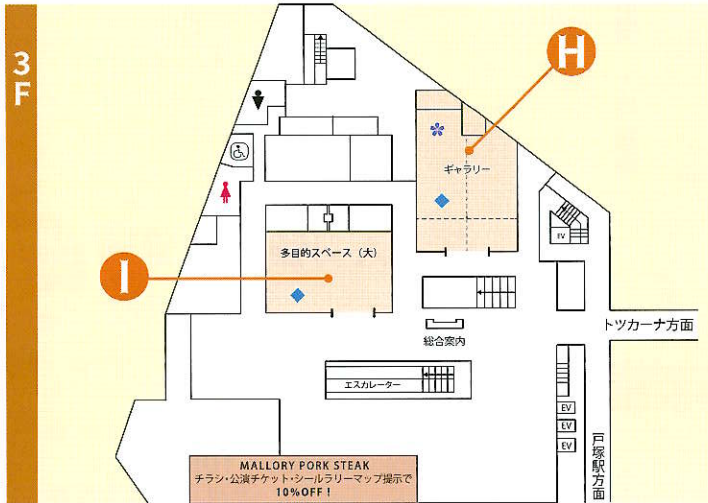

さくらプラザ オープンデー2026 イベントタイムスケジュール

イベント	会場	予約	9:30	10:00	10:30	11:00	11:30	12:00	12:30	13:00	13:30	14:00	14:30	15:00	15:30
A こばんだウインズコンサート	ホール	要				開場 10:30	11:00~12:00								
B マジックショー vs 卓ベルピアノのふしぎな世界	リハーサル室		1回目 開場 9:45	10:00 ~10:25	2回目 開場 10:45	11:00 ~11:25			3回目 開場 12:45	13:00 ~13:25	4回目 開場 13:45	14:00 ~14:25			
C 親子でたのしみピアノコンサート	練習室1	不要	1回目 開場 9:45	10:00 ~10:20	2回目 開場 10:45	11:00 ~11:20			3回目 開場 12:45	13:00 ~13:20	4回目 開場 13:45	14:00 ~14:20			
D かわいいボディペイントで 夏の思い出づくり♪	練習室3		9:30~15:00 ※途中休憩時間あり												
E 配管が楽器に大変身!	練習室4	要	●自分だけの配管サクセスをつくろう! (お持ち帰り可) ●配管サクセス組み立て・演奏体験 (お持ち帰り不可)												
F 横浜市交通局 子ども駅員制服体験	練習室前 共有スペース		受付 9:45 10:00~11:00 楽器 展示 11:30~12:30 1回目 受付 12:45 13:00 ~13:40 2回目 受付 14:00 14:15 ~14:55												
G 「だれでもピアノ」体験コーナー	スタンド前	不要	9:45~15:00												
H グリーンエキスポ PR コーナー	クローブ前		9:45~15:00												
I みんなでお花を咲かせよう! ペタペタシールラリー	3・4階 さくらプラザ共有部	不要	「シールラリーブース」 9:45~15:00 (受付は14:30まで)												
H 特待生によるミニコンサート	ギャラリー					1回目 10:40 ~11:00	2回目 11:30 ~11:50			3回目 13:00 ~13:20			4回目 14:50 ~15:10		
I 探検の森のウォールアート作り参加型アート			9:45~9:50頃												
I オープニング演奏	多目的スペース	不要	9:45~9:50頃												
I らららん♪ドレミVol.32	多目的スペース		1回目 開場 9:45	10:00 ~10:30	2回目 開場 11:15	11:30 ~12:00			3回目 開場 12:45	13:00 ~13:30					
I フィナーレ演奏	ギャラリー		15:10~15:20頃												

※各イベントの詳細は中面、またはHPをご覧ください。

当日は多くのお客さまのご来場が予想されます。みなさまに安心して楽しい時間を過ごしていただくために、マナーをお守りいただきますようご協力をお願いいたします。

- ご提示いただいた個人情報は主催者が管理し、本イベントに関する目的以外には使用いたしません。イベント終了後は破棄いたします。
- ホール以外はすべて無料でご参加いただけます。※一部イベントは事前予約が必要です。
- 事前予約制のイベントは各イベント開始5分前までにご来場がない場合、ご入室いただけない場合がございます。
- 会場内では水分補給を除いた飲食はご遠慮ください。また全館禁煙です。
- イベント会場内での写真撮影・録音・録画はお断りいたします。共有スペースは撮影可能ですが、まわりのお客さまにご配慮ください。
- ベビーカーは、所定の位置に置いてください。
- 託児サービスはございません。
- 車椅子でご来場の方へ：会場はすべて車椅子でご来場いただけます。また、車椅子対応の化粧室もございます。
- このイベントでは、映像収録及び写真撮影用のカメラで撮影いたします。その際にご来場のお客さまの様子が映り込む場合がございます。収録されたデータは後日広報・動画配信などに使用される可能性がございますので、あらかじめご了承ください。
- イベントの内容は、予告なく変更する場合がございます。あらかじめご了承ください。
- お困りのことがございましたら、青いポロシャツを着たさくらプラザスタッフまでお声がけください。
- 混雑時には入場制限をする場合がございます。
- 二次元バーコードは Cookie を使用しています。アクセス解析は匿名で収集されており、個人を特定するものではありません。この機能は Cookie を無効にすることで、Cookie を用いた収集を拒否することができますので、お使いのデバイスのブラウザの設定をご確認ください。

会場へは便利な横浜市営地下鉄をご利用ください!

JR・横浜市営地下鉄「戸塚」駅西口 徒歩2分

駐車場 (有料) ※駐車台数に限りがございます。公共の交通機関をご利用ください。

〒244-0003 横浜市戸塚区戸塚町16-17 戸塚区総合庁舎4F

☎ 045-866-2501

☎ 045-866-2502

✉ event@totsuka.hall-info.jp

🌐 https://totsuka.hall-info.jp