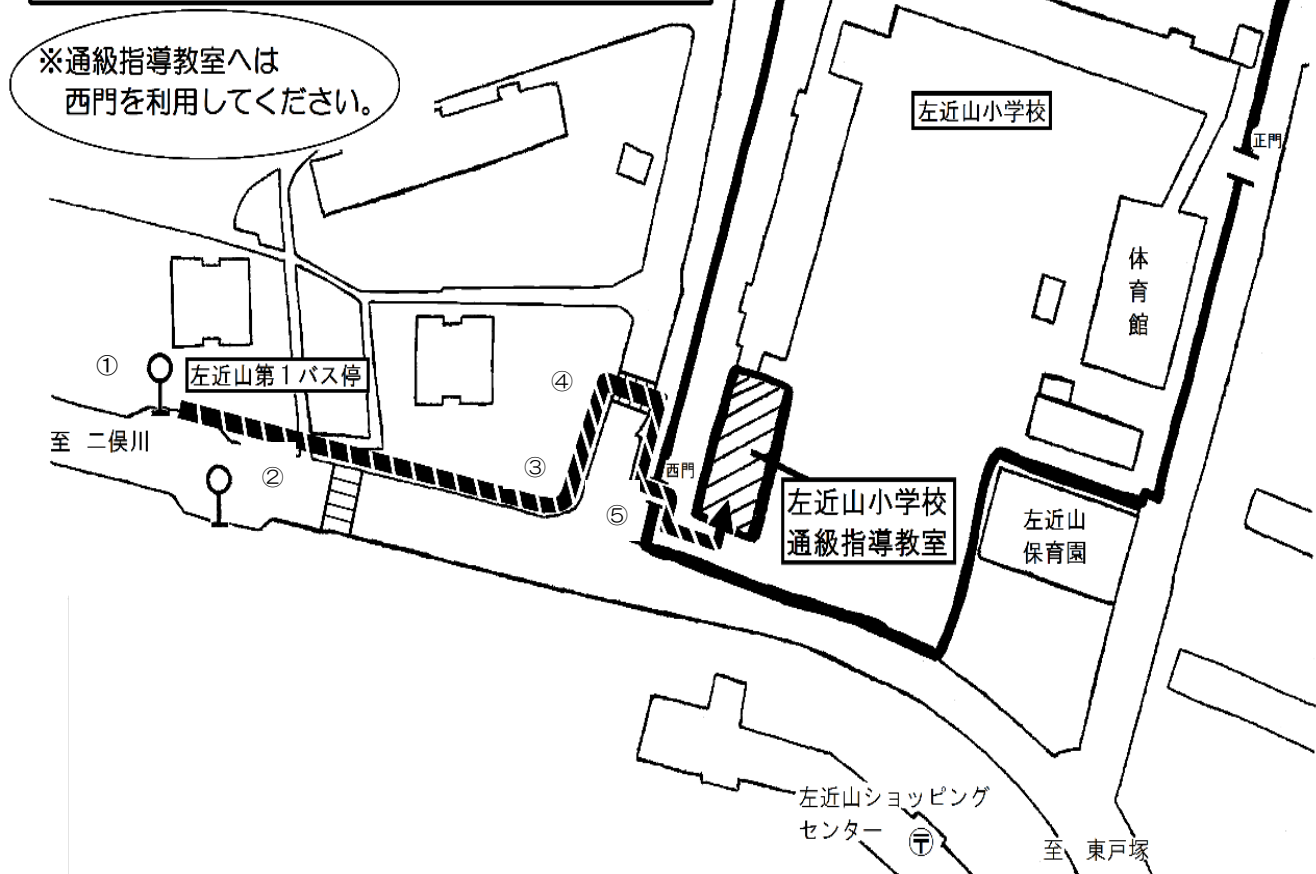

左近山小学校

通級指導教室への交通アクセス

※通級指導教室へは
西門を利用してください。

<アクセス>

(二俣川駅より)

- 相鉄本線「二俣川駅」下車
- 二俣川駅南口より相鉄バス
「左近山第5」「左近山第6」「鶴ヶ峰駅」「東戸塚駅西口」行きバス乗車(約20分)
- 「左近山第1」バス停下車 徒歩2分

(東戸塚駅より)

- JR 横須賀線「東戸塚駅」下車
- 東戸塚駅西口より相鉄バス
「二俣川駅南口」行きバス乗車(約30分)
- 「左近山第1」バス停下車 徒歩2分