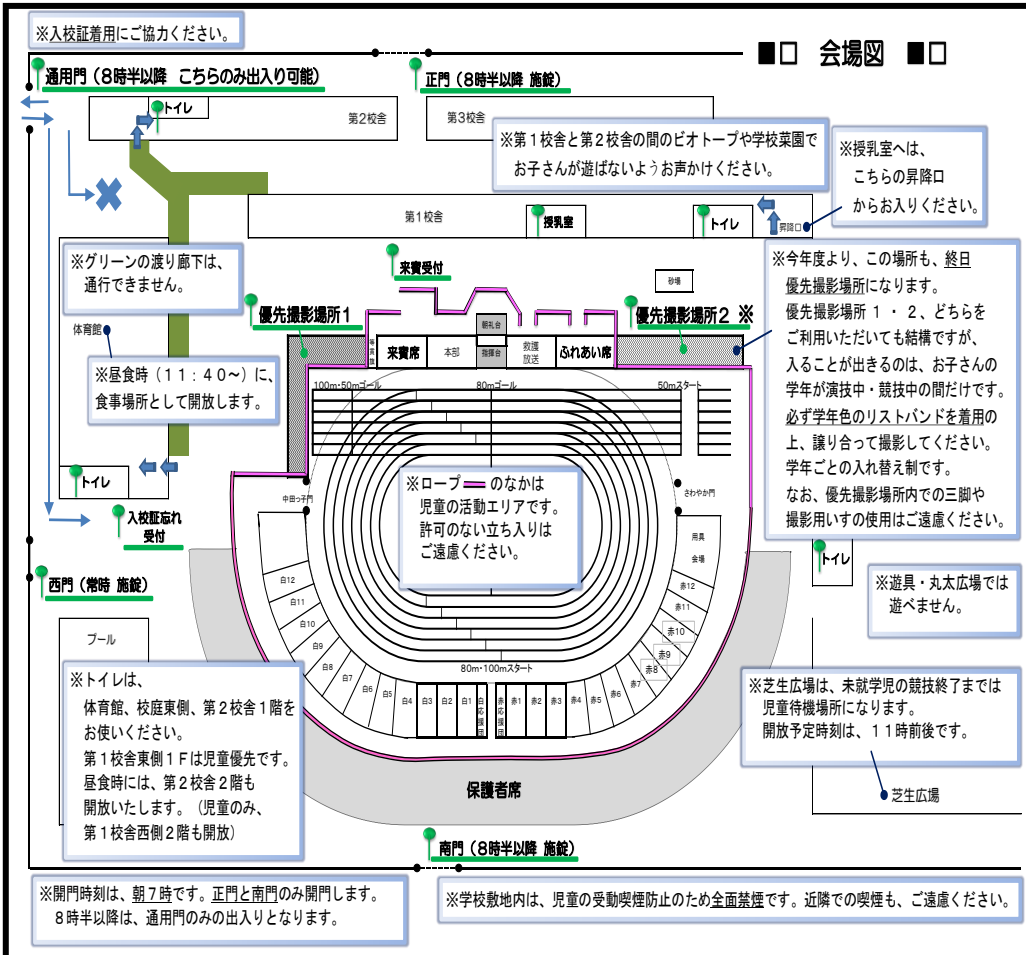

お願い

- 校内では「入校証」をつけてください。
- 「来賓席」「ふれあい席」「保護者席」を用意しましたので、ご利用ください。
- 「優先撮影場所」を設置しています。入替制となっておりますので、ご協力をお願いいたします。
※事前に配布される学年色リストバンドを着用ください。
- 「児童席」「児童移動通路」には立ち入らないでください。
- 校地内は禁煙です。また飲酒もご遠慮ください。
- 校舎内には立ち入らないでください。
- 車でのご来校、路上駐車及び駐輪はご遠慮ください。
- ごみは必ずお持ち帰りください。

会場図

※開門時刻は、朝7時です。正門と南門のみ開門します。8時半以降は、通用門のみの出入りとなります。

※学校敷地内は、児童の受動喫煙防止のため全面禁煙です。近隣での喫煙も、ご遠慮ください。