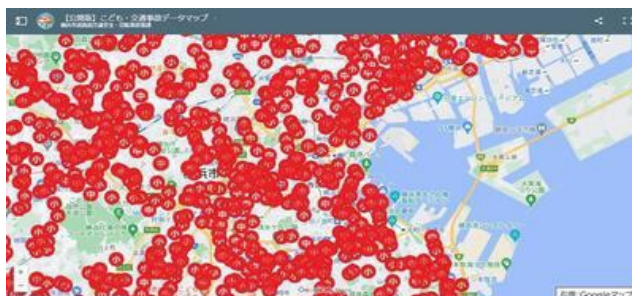

知っていますか？色々な情報ツール

ピーガルくん 子ども安全メール

神奈川県警察では、子どもや女性を犯罪から守るための情報（不審者情報、声かけ事案など）を電子メールで携帯電話とパソコンにお知らせするサービスがあります。配信希望の方は、登録が必要です。

バーコードリーダー付き携帯電話の場合は、右の二次元コードを読み取り、空メール送信で手続きができます。

バーコード読取機能がない場合は、下記「空メール用アドレス」を直接入力してからメール送信してください。

パソコンからの登録は、下記のアドレスを入力してください。

login@police-kanagawa.mailio.jp

※詳しい内容につきましては、神奈川県警察のホームページでご確認ください。

横浜市LINE公式アカウントでも、同様の「ピーガルくん 子ども安全メール」を受け取れます。配信希望の方は「友達登録」が必要です（受信設定で「防犯」を選択）。

友達登録の方法

IDで検索

@cityofyokohama

QRコードから

子ども・交通事故データマップ

横浜市では、子どもの交通事故に特化して、多くの方が使い慣れているGoogleマップをベースに、操作のしやすさやわかりやすさを重視した地図として「見える化」しています。

- ●市内全域の小学生・中学生の交通事故の発生場所や事故の概要をGoogleマップ（マイマップ機能）で確認できます。
- ●地図上のアイコンをクリックすると交通事故の概要が表示されます。
- ●交通事故箇所をGoogleストリートビューでも見ることができます。
- ●神奈川県警察より提供された交通事故データ（2019年から2023年までの5年間）をもとに作成しています。

下記の二次元コードよりご利用ください。

本資料に掲載する情報は作成時点のものであり、今後変更されることがあります。