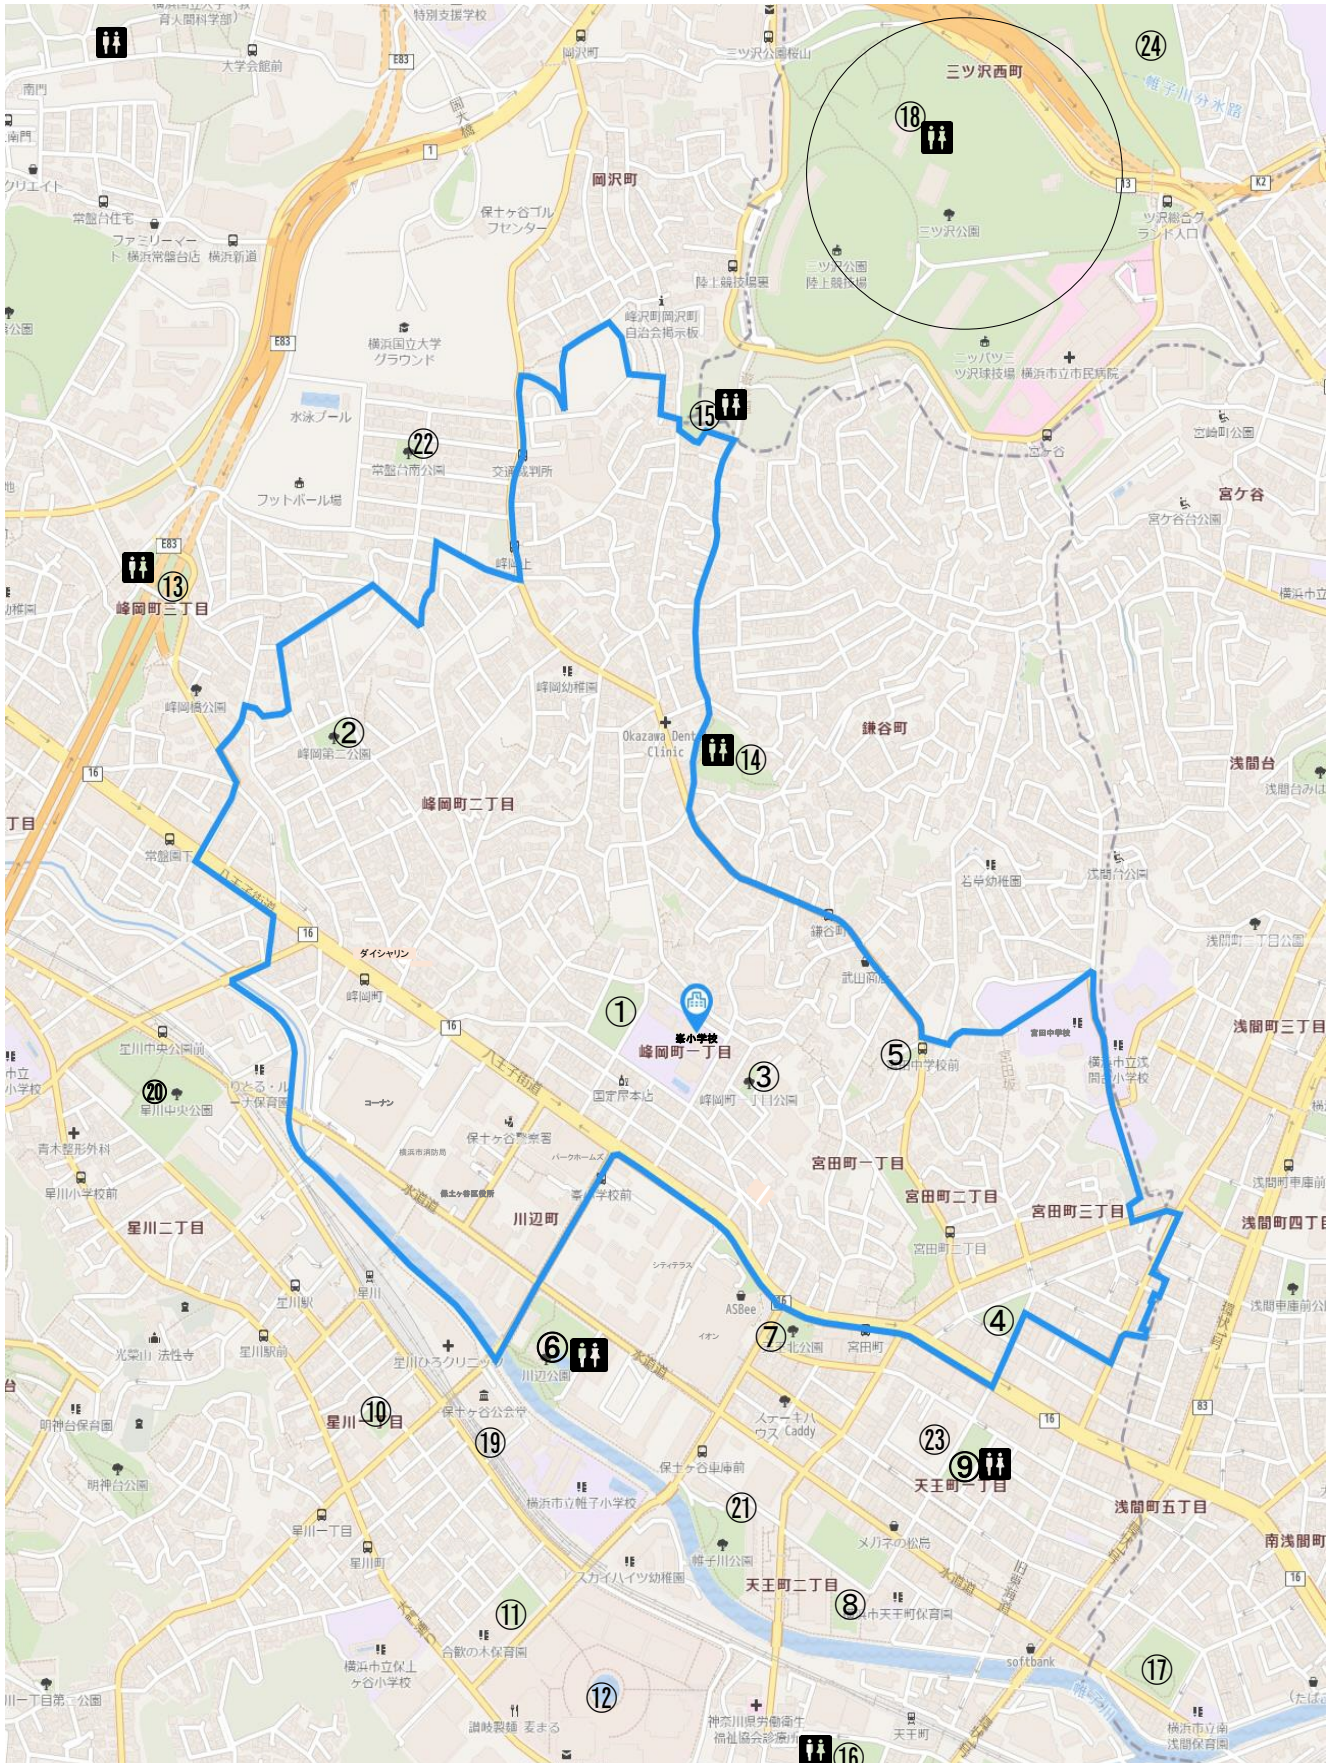

峯小情報マップ

令和6年度 改訂版

本年度も学区内の注意箇所をまとめ、情報マップを作成しました。
お子さんと一緒にご確認ください。

横浜市立峯小学校 校外指導委員会

峯小情報マップ

公園・施設位置図

【 峯小学校学区（公園・施設） 】

- ① 峰岡公園（みねいち）
- ② 峰岡第二公園（みねに）
- ③ 峰岡町一丁目公園（ラムセス公園）
- ④ 宮田町公園（三角公園）
- ⑤ 宮田町三丁目公園（まるこう）
- ⑥ 川辺公園・親水護岸
- ⑦ 天王北公園
- ⑧ 天王町南公園
- ⑨ 天王町公園
- ⑩ 星川一丁目公園
- ⑪ 神戸町第二公園
- ⑫ ビジネスパーク 水のホール
- ⑬ 峰岡町三丁目公園
- ⑭ 鎌谷町公園
- ⑮ 岡沢町公園
- ⑯ 帷子公園
- ⑰ 社宮司公園（ロケット公園）
- ⑱ 三ツ沢公園（こどもの遊び場）
- ⑲ 保土ヶ谷公会堂・図書館
- ⑳ 星川中央公園（へそ公園）
- ㉑ 帷子川公園
- ㉒ 常盤台南公園
- ㉓ ほどがや地区センター
- ㉔ 豊頭寺市民の森

 公園名の後ろのカッコ中に、子ども達が使う通称を記載しています。

 車の往来に注意して欲しい箇所に マークを付けました。（地区ごとの地図に記載）

 公園のトイレに  マークを付けました。

 公園のトイレは、不審者に引き込まれると周りからは死角になります。注意して下さい。

宮田町地区(1・2・3丁目)

峰岡1丁目・ラムセス地区

This map highlights several safety concerns in the Higashi-Ogami 1-chome and Ramesses area. The callouts are as follows:

- 峰岡公園横道路**
夜は街灯が少なく暗いため危険
- 峰岡町1丁目89付近**
倒壊の危険のあるタン屋根と切土
- 峰岡1丁目9付近**
接触事故多発地点
- 学校東門側道路**
路上駐車があり子供が車道を歩かざるを得ず危険
- 16号交差点付近**
交通量が多いが歩道が狭いため危険
- 横山歯科付近交差点**
16号から左折する車があるため横断歩道手前で止まる
- みねおが調剤薬局周辺**
一時停止が不十分な状態で交差点に進入する車が多い

峰岡町2丁目地区

岡沢町地区

川辺町地区

峰岡町二丁目

コーナン脇 帷子川沿い歩道

街灯が少なく、人目も届きにくい

16号 保土ヶ谷署前交差点

車の往来が激しいので、注意が必要。信号待ちをしている時は建物側に1列で待機して青信号になったら素早く渡る