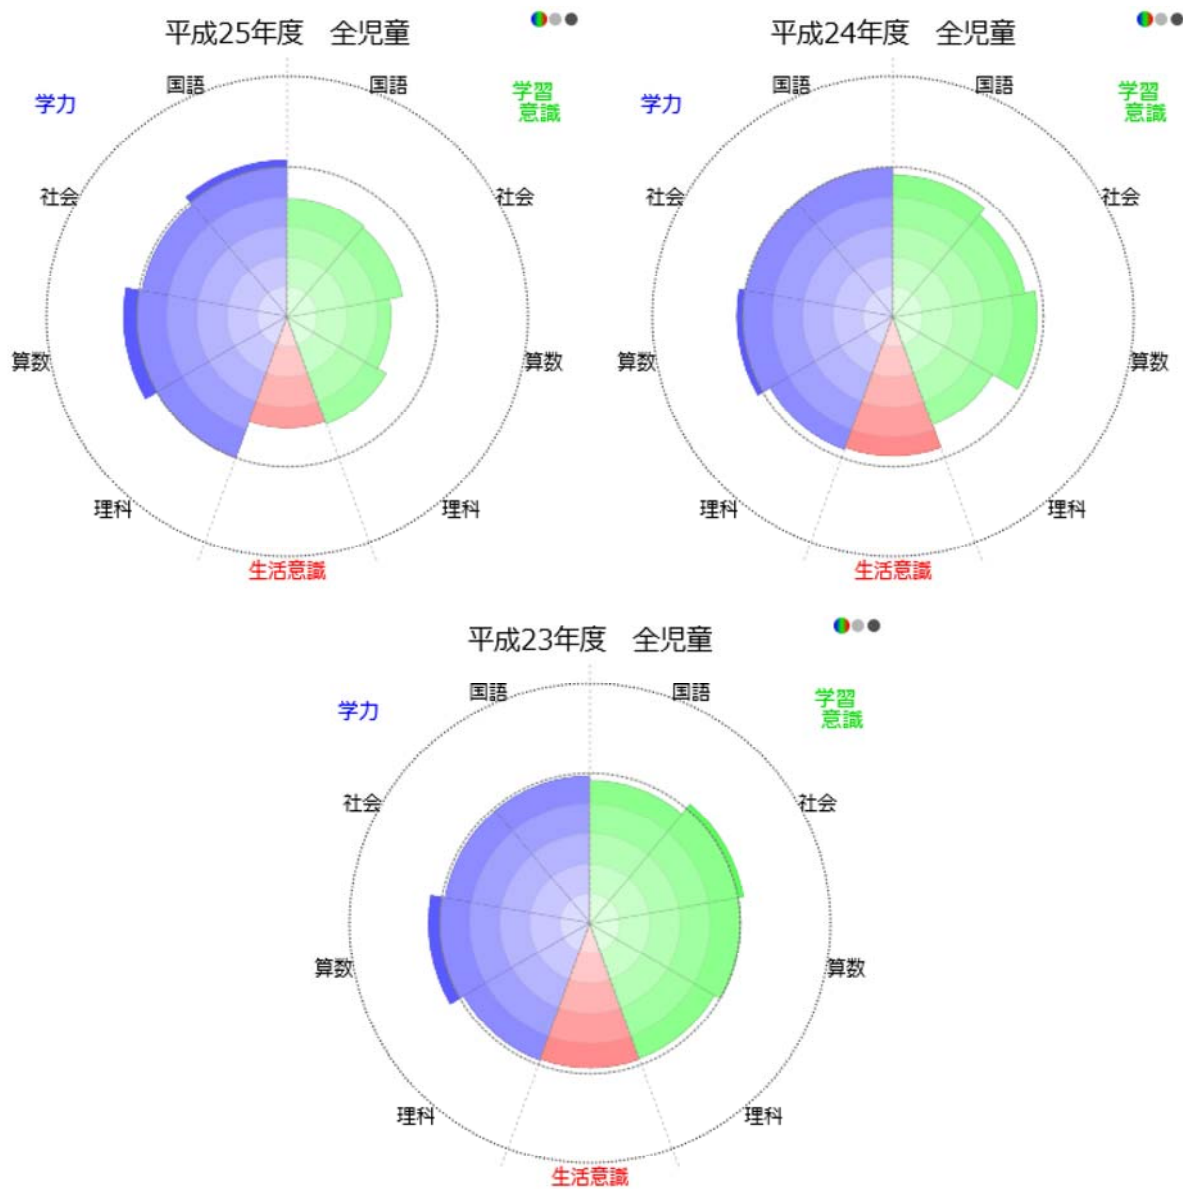

平成29年度 横浜市学力・学習状況調査