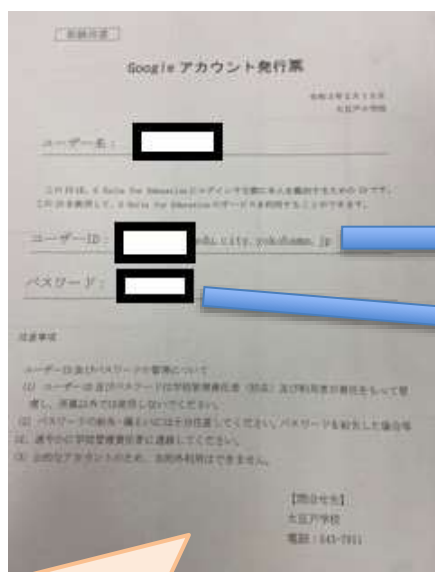

## 1. 児童生徒のアカウントでログイン

学校から渡された児童生徒のGoogleアカウントでロイロノート・スクールにログインします。

(QRコードが読み込めない方は、以下のURLにアクセスしてください)

<https://n.loilo.tv>

アプリをダウンロードするか、Webブラウザ版 (<https://loilonote.app>) からログイン

「Googleでログイン」をえらび

学校から渡された