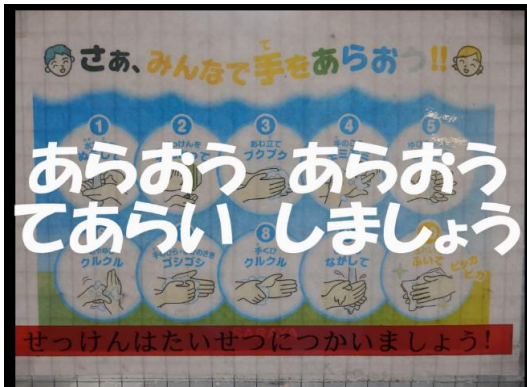

小机
♪てあらいソング♪

トトロの「さんぽ」の曲に合わせて、手をあらおう！（だいたい30秒前後）
あらいのこしのないように、ていねいな手あらいを心がけようね。