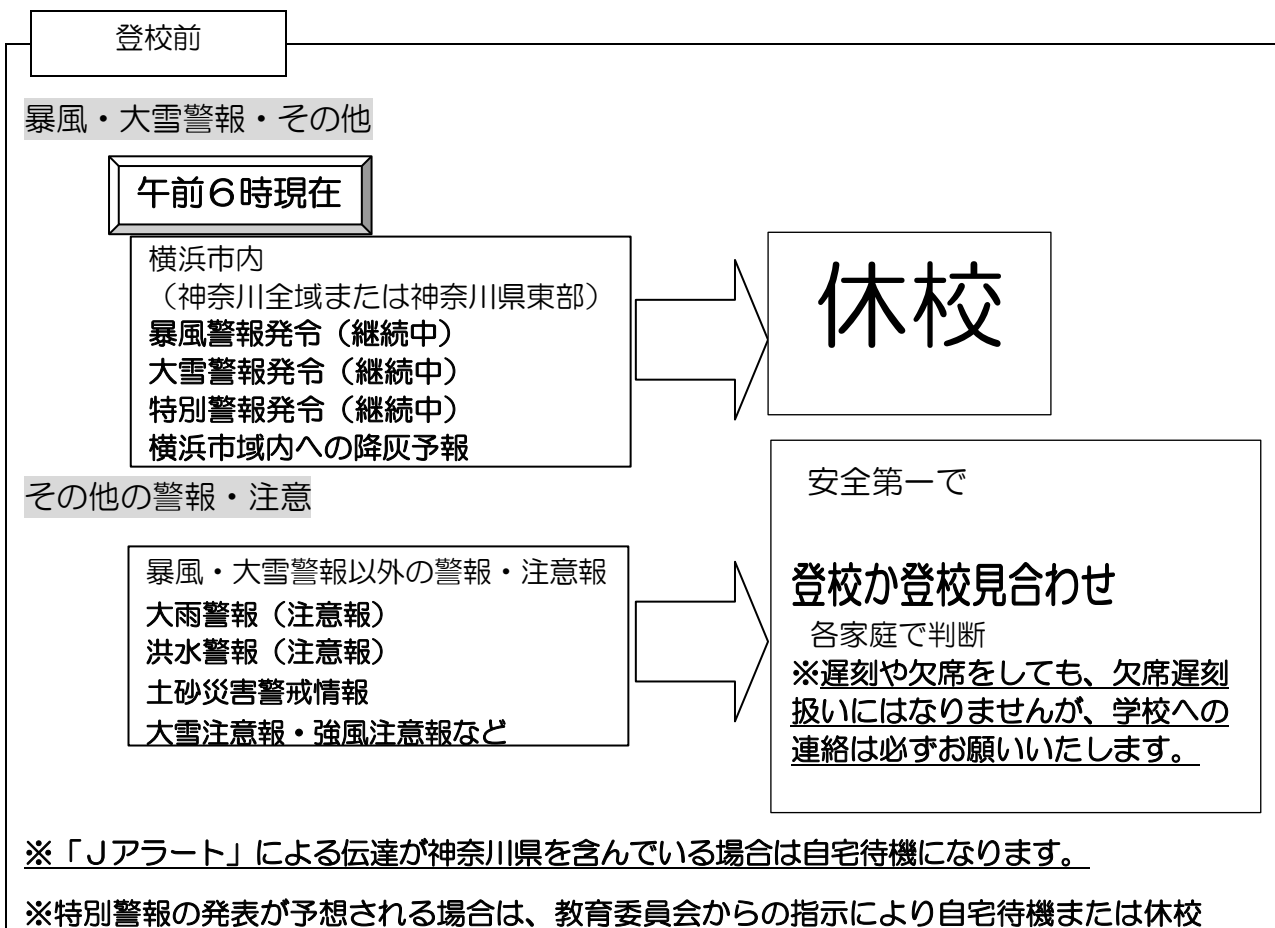

緊急災害時の対応

風水害等の「警報」発令

※ 各ご家庭では、テレビ・ラジオ等で情報を正確に把握してください。

- ☆災害時に備えて、家庭での対応の仕方を日頃から話し合っておいてください。
- ☆子どもの安全について不安がある場合は、担任にご相談ください。
- ☆その他、事件や事故等が起きた時には、状況に応じた対応をし、すぐーるで連絡します。

大規模地震発生及び 南海トラフ地震に関する情報

(平成30年4月より)