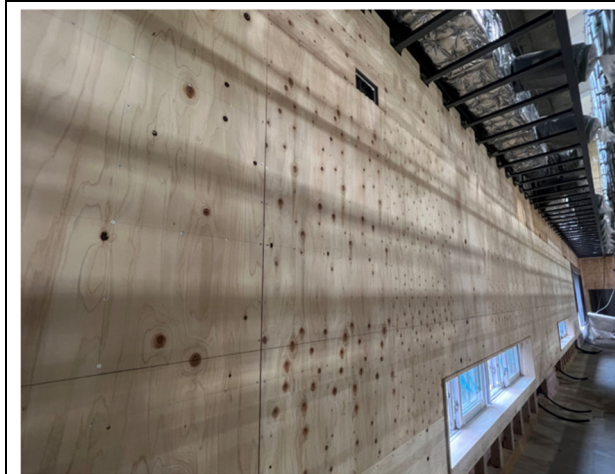

### 1 今月の主な工事

【校舎棟】コンクリート工事（壁・床等、校舎棟全体）

※電気、空調、給排水の各設備工事は、建物に配管を通す貫通穴設置の工事中です。

【体育館棟】【コミュニティハウス棟】外装工事、内装工事

※上記各棟の電気、空調、給排水の各設備工事は、機器、配管、配線の取付け工事中です。

### 2 工事写真（令和5年3月撮影）

【プール】コンクリート工事（壁・床等）

【校舎棟】コンクリート工事（壁・床等）

【体育館棟】内装工事

【コミハ棟】内装工事