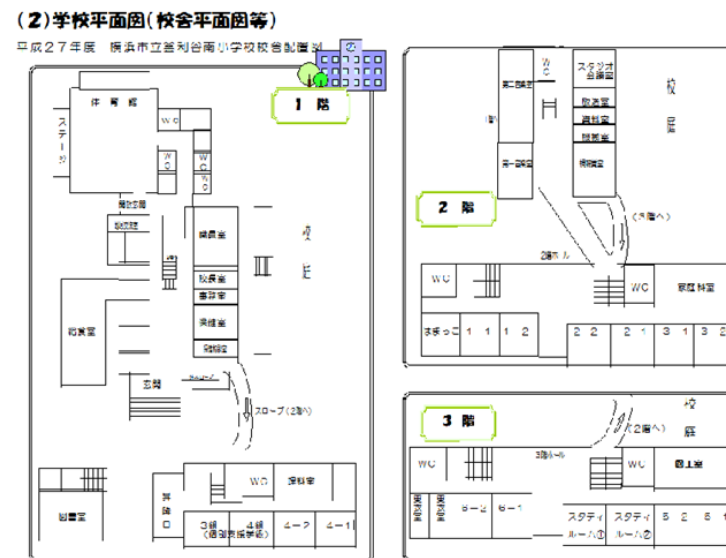

26年9月12日 防鳥ネット完成
27年3月9日 ソーランハチマキ完成

2 学校教育目標と重点研究

学校教育目標

◎釜南小の合言葉
「友達を思いやり、友達とひびき合う心」
知：学び合う楽しさを知り、進んで課題解決に取り組む子
徳：人を思いやり、進んで行動する子
体：生命(いのち)を大切にし、健やかな体をつくる子
公：進んで人やまちとかかわり、地域とともに生きる子
開：人とふれあい、視野を広げていく子

重点研究

◎研究主題
「伝え合い、学び合う子どもの育成」
～自分の思いや考えを表現する力が身に付く言語活動のあり方～

3 学校概要

- ○開校 平成元年4月1日
- ・校地面積 12,282㎡
- ・校舎面積 4,733㎡
- ・給食室面積 209㎡
- ・体育館面積 844㎡
- ・プール面積 175㎡

横浜市立釜利谷南小学校 校舎平面図

4 学級編成及び職員等一覧

児童数 334名 学校長 鈴木 秀一
家庭数 262世帯 副校長 佐久間 宣朝
平成27年4月5日現在

学年	児童数	編成内容				学級担任
		組	男子	女子	合計	
1	男 30	1	15	8	23	石田 綾
	女 16 計 46	2	15	8	23	木村 理沙
2	男 22	1	11	14	25	青葉 忠顯
	女 29 計 51	2	11	15	26	土井 昌子
3	男 29	1	15	15	30	高橋 徹
	女 31 計 60	2	14	16	30	勝部 康美
4	男 22	1	11	17	28	宮寄 千恵
	女 33 計 55	2	11	16	27	國本 潤美
5	男 27	1	13	16	29	荒木 渚
	女 31 計 58	2	14	15	29	五味 敏之
6	男 27	1	14	13	27	日野 好恵
	女 27 計 52	2	13	14	27	大竹 聡
個別級	男 8	3	4	0	4	穂積 恵美
	女 2 計 10	4	4	2	6	木村 真人
14学級 児童数合計		165	169	334	家庭数 262世帯	
少人数算数(5・6年)・個別・児童支援専任 井上 由紀		図工3年・家庭科5・6年 秋山 郁子		音楽(4～6年) 鳥山 康子		
算数(1・2・4年)・図工(5・6年) 比留川幸子		養護教諭 飯田 雅江		事務主幹 市川 喜和子		
初任研非常勤 水野 寛子		国際理解講師 サンチェス・フランソコ				
英語活動 ジェームス・ホールグ		特別支援担当 寺木 好子				
学校司書 杵築 芳栄		スクールカウンセラー 栄藤 典子				
技能吏員(用務員) 山口 直記		石井 千春				
技能吏員(調理員) 渡辺 めぐみ		渥美 基武				
学校医 伊東 祐一(内科)		山口 東吾(歯科)				
手塚 太一(耳鼻科)		柳沼 時影(眼科)				
田島 光治(薬剤師)