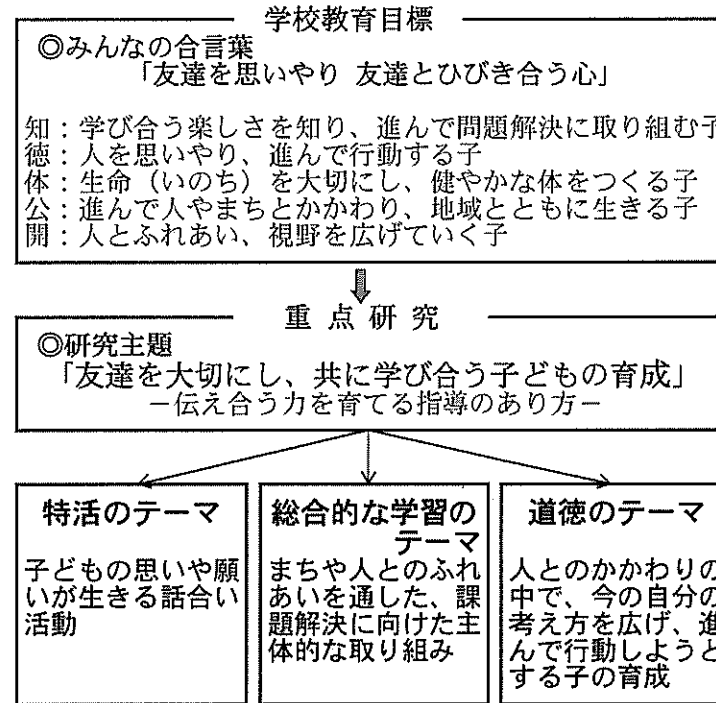

1 学校沿革史概要

平成元年 4月 1日	横浜市立釜利谷南小学校開校式 児童数 614名 学級数 18学級 教職員数 29名
元年 4月 5日	第1回入学式・始業式
4月 17日	給食開始
5月 6日	保護者による学校見学
10月 7日	第1回創立記念式 タイムカプセル 封印
10月 18日	市児童体育大会参加 スポーツ観戦
11月 13日	校庭整備工事開始
2年 3月 12日	校章発表会
7月 4日	校庭整備完了
4年 1月 31日	釜利谷南小PTA「とらいあぐる」 発足第1回総会
3月 11日	校歌「ウルムスのかどで」発表会
5年 2月 15日	焼き窯庫完成
10月 18日	住居表示変更 釜利谷南4-12-1
11月 13日	創立5周年記念音楽会
6年 8月 2日	校庭削土工事完了コースライン設置
7年 5月 27日	釜利谷南小市民図書開館
8年 12月 9日	4年宿泊体験学習 開始
9年 5月 9日	全校ペア遠足 開始
12月 24日	防災備蓄庫完成
10年 5月 22日	全校ペア遠足(10階記念オークラ-) 実施
9月 10日	釜南音頭伝達会
9月 26日	10周年記念大運動会
10月 31日	タイムカプセル開く 記念植樹
10月 31日	創立10周年記念式典
11年 4月 1日	車椅子用トイレ改修
11月 11日	国際理解教室開始
3月 25日	優良PTAとして表彰
12年 4月 1日	新学校教育目標設定
6月 19日	はまっ子ふれあいスクール開校
13年 2月 17日	3Fホールフローリング工事完了
7月 1日	4組(個別支援学級)開設
12月 15日	横浜グリーンクラブコンサート
14年 1月 19日	講演会とマリンバのHOTコンサート
6月 13日	足柄ふれあいの村体験学習
4月 5日	4組(個別支援学級)教室整備工事
6月 21日	5組(個別支援学級)開設
7月 21日	「事務用校内LAN」整備施工完了
8月 25日	給食室EXP防水改修工事～8月28日
8月 25日	防災無線工事
9月 14日	ネットデイ「校内LAN」パソコン 教室設置～10月27日
9月 5日	防犯カメラ(西門設置)
3月 23日	校庭遊具維持補修工事完了
4月 24日	全国学力・学習状況調査
4月 30日	愛川ふれあいの村体験学習
6月 21日	英語活動開始
12月 6日	音楽教室冷房化工事～12月19日
12月 26日	地域交流室整備工事～1月8日
2月 20日	正門改修工事～3月18日
10月 6日	開校記念作曲 「20さいおめでとう」発表会
11月 15日	創立20周年記念お祝いの会举行
11月 28日	創立20周年記念コンサート開催

2 学校教育目標と重点研究