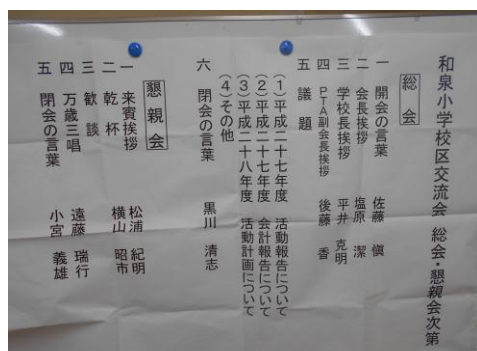

黒川 交流会副会長

遠藤 交流会副会長

小宮 金子山みなみ町内会会長

式次第

横山副会長

会場風景