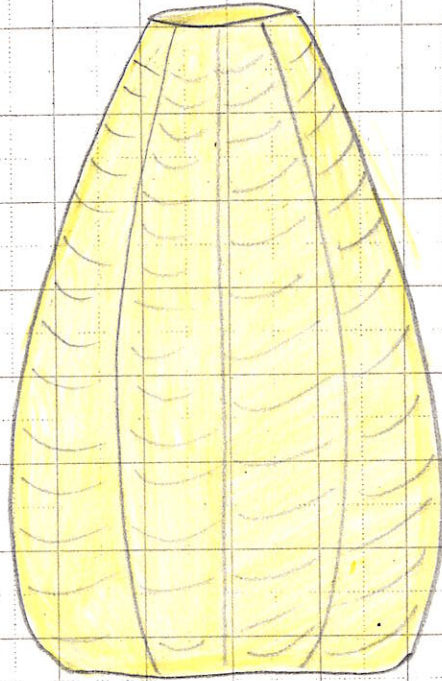

モンシロチョウのたまご

5月18日

名まえ

先生

じつしの  
大きさ

(1mmくらい)

見つけた場所 キャベツの葉のうら

大きさ

1mmくらい

形

細長い

色

うすい黄色

<気づいたこと>

たまごがすごく小さくておどろいた。  
どうやってチョウになるのか  
ふしぎに思った。