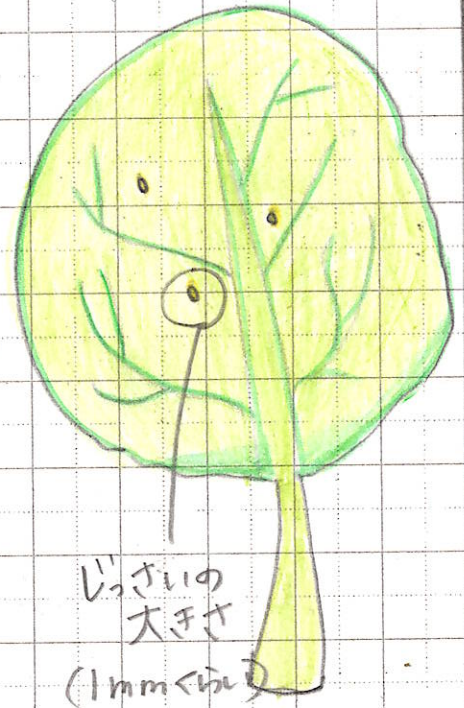

モンシロチョウのたまご

5月18日

名まえ

先生

じつしの  
大きさ

(1mmくらい)

見つけた場所 キャベツの葉のうら

大きさ

1mmくらい

形

細長い

色

うすい黄色

<気づいたこと>

たまごがすごく小さくておどろいた。  
どうやってチョウになるのか  
ふしぎに思った。