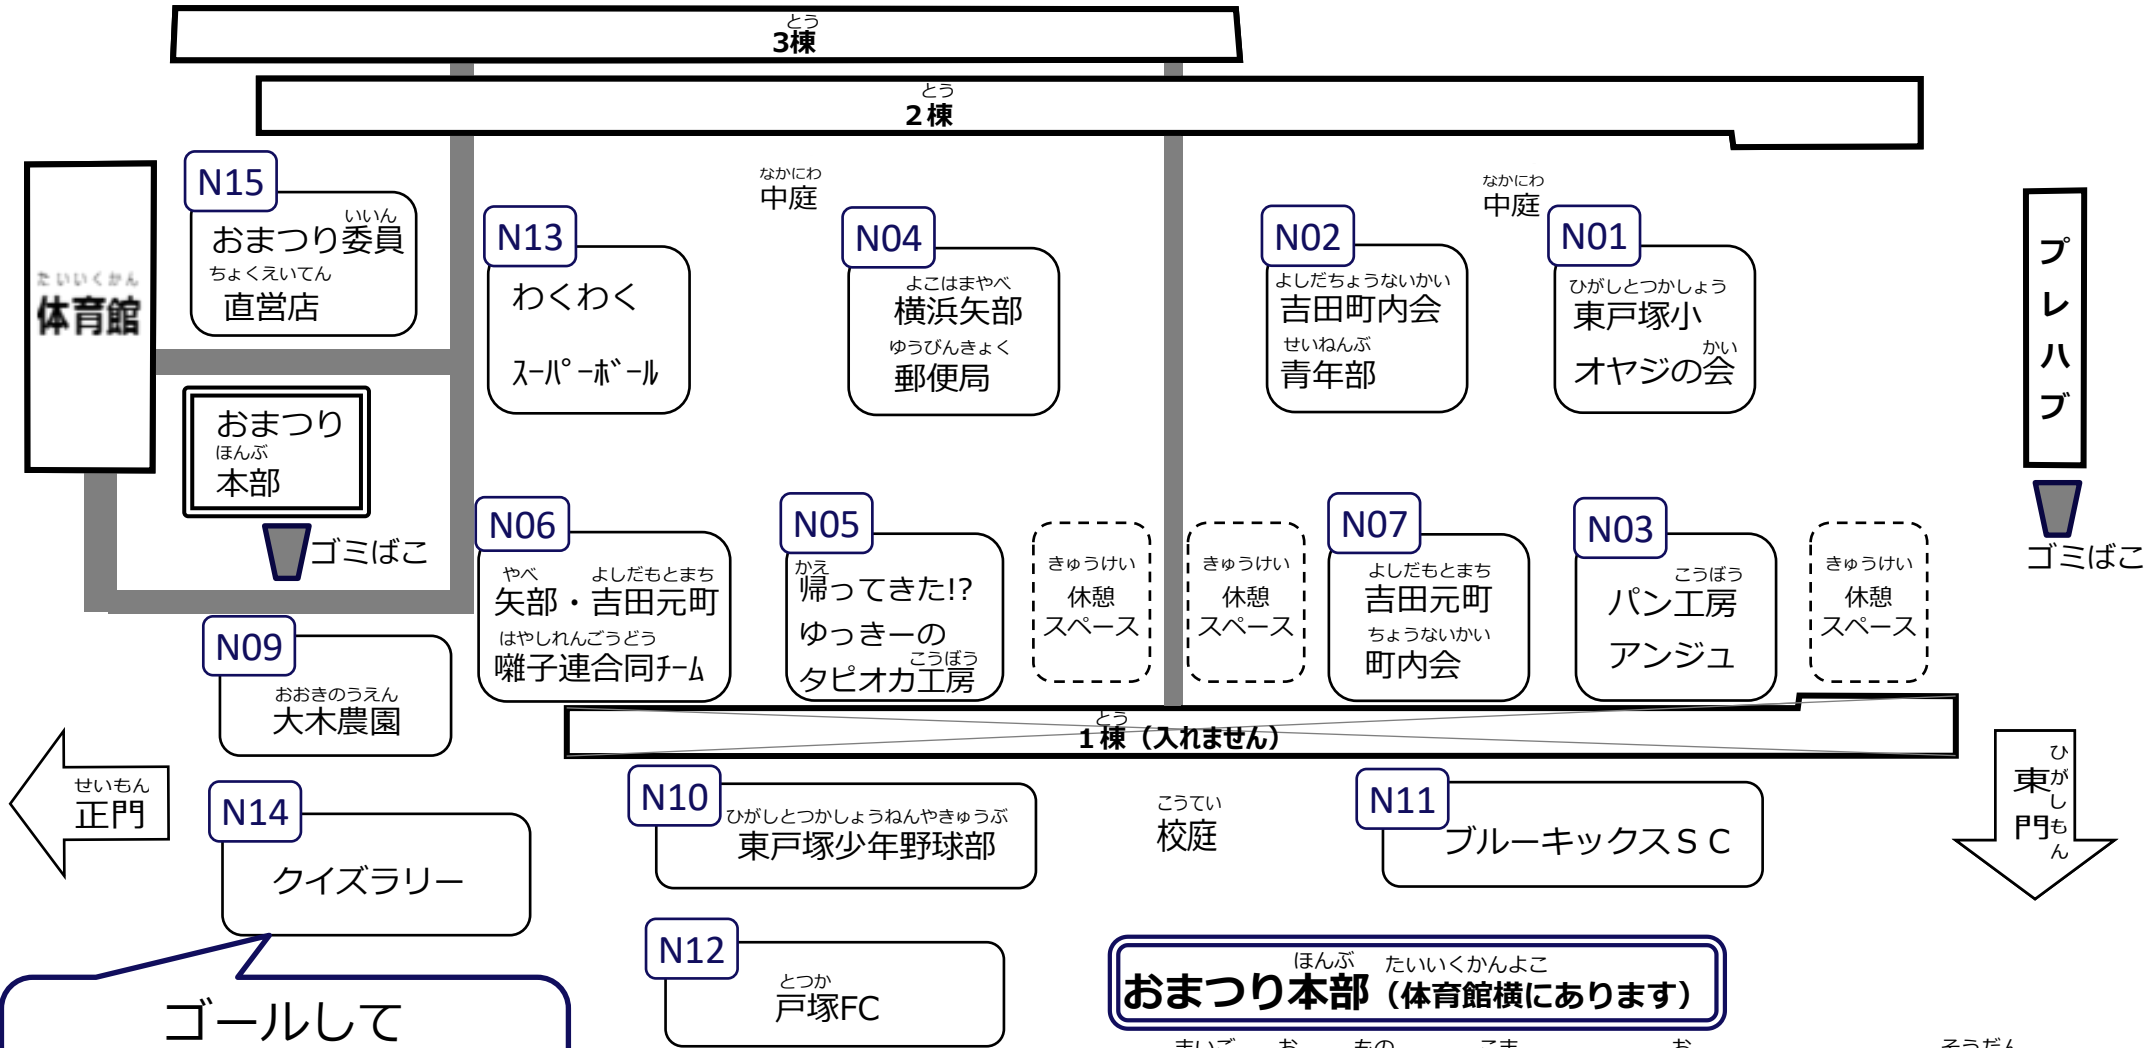

しゅさい だい かい  
PTA主催 第30回

ひがし とつか しょう  
**東戸塚小まつり**

がつ にち ど ごぜん じ ごご じ  
11月11日(土) 午前10時～午後2時まで

もちもの  
**持ち物**

えんぴつ  うわばき  
 おこずかい  外履き入れぶくろ  
(1000円まで)

**ゴールして  
抽選くじに参加しよう!**  
(抽選くじは在校生のみです)

**おまつり本部 (体育館横にあります)**

- ◆ 迷子や落とし物など、困ったことが起きたらこちらへご相談ください。
- ◆ 保護者、地域の方に東戸塚小まつりパンフレットを配付しています。

きょうしつ  
教室のイベント

【 3 棟 】

3階	5-2	5-3	5-4	トイレ	階段	5-5	廊下
	K10 きょうふの遊園地	お店はありません (K10控え室)	K14 ワクワク楽しい ゲーム店			K05 ボーイスカウト 横浜87団	
2階	5-1	3-4	3-5	トイレ	階段	放課後キッズクラブ	廊下
	(雨天時) N11 ブルーキックスSC	K15 ストライクをねらえ! ハラハラドキドキ ボーリング	K18 SHOP H.K.S.Y ~缶バッジと小物のお店~			お店はありません	
1階	3-1	3-2	昇降口	トイレ	階段	3-3	廊下
	女性	男性				K01 キッズファーマシー	
出演者・おまつり委員 更衣室 兼 控え室 ※飲食禁止							

【 プレハブ 】

2階	2F図書室		階段
	K07 おはなし会		
1階	1F廊下	第2音楽室	階段
	お店はありません	K06 市民図書室の おみせ☆	

【 2 棟 】

3階	4-3	教具室	理科室		廊下	図工室		4-4	4-5	トイレ	4-6
	K24 環境(社会貢献) 活動の取り組み について		K03 租税教室 ぜいきんってなに? クイズをやって アニメをみて してごこう	K02 日立横浜理科クラブ ふしぎ発見理科ひろば		お店はありません (K09控え室)	K09 呪われた教室	(雨天時) N10 東戸塚少年野球部 ストラックアウト			
2階	4-1	教具室	4-2	2-1	廊下	2-2	2-3	2-4	2-5	トイレ	東戸塚ミュージアム
	(雨天時) N12 戸塚FC		K17 スライム&こものショップ	K04 似顔絵クッピ &キクちゃん		Little Happiness	おみくじしゃてき屋	K19 ハンドメイドマルシェ &ミニゲーム	K08 NPO法人こどもの広場 もみの木		お店はありません
1階	昇降口	トイレ	7組④	7組③	廊下	ランチルーム		7組②	7組①	階段	昇降口
			お店はありません	授乳室		出店出演者 昼食・休憩室 ※一般利用不可					

（施錠出来ません。ゴミはお持ち帰りください。）

- ★オムツ替えは体育館多目的トイレでお願いします。（ゴミはお持ち帰りください。）

何かお困りのことがありましたら、  
体育館横の本部テントまでお越しください。