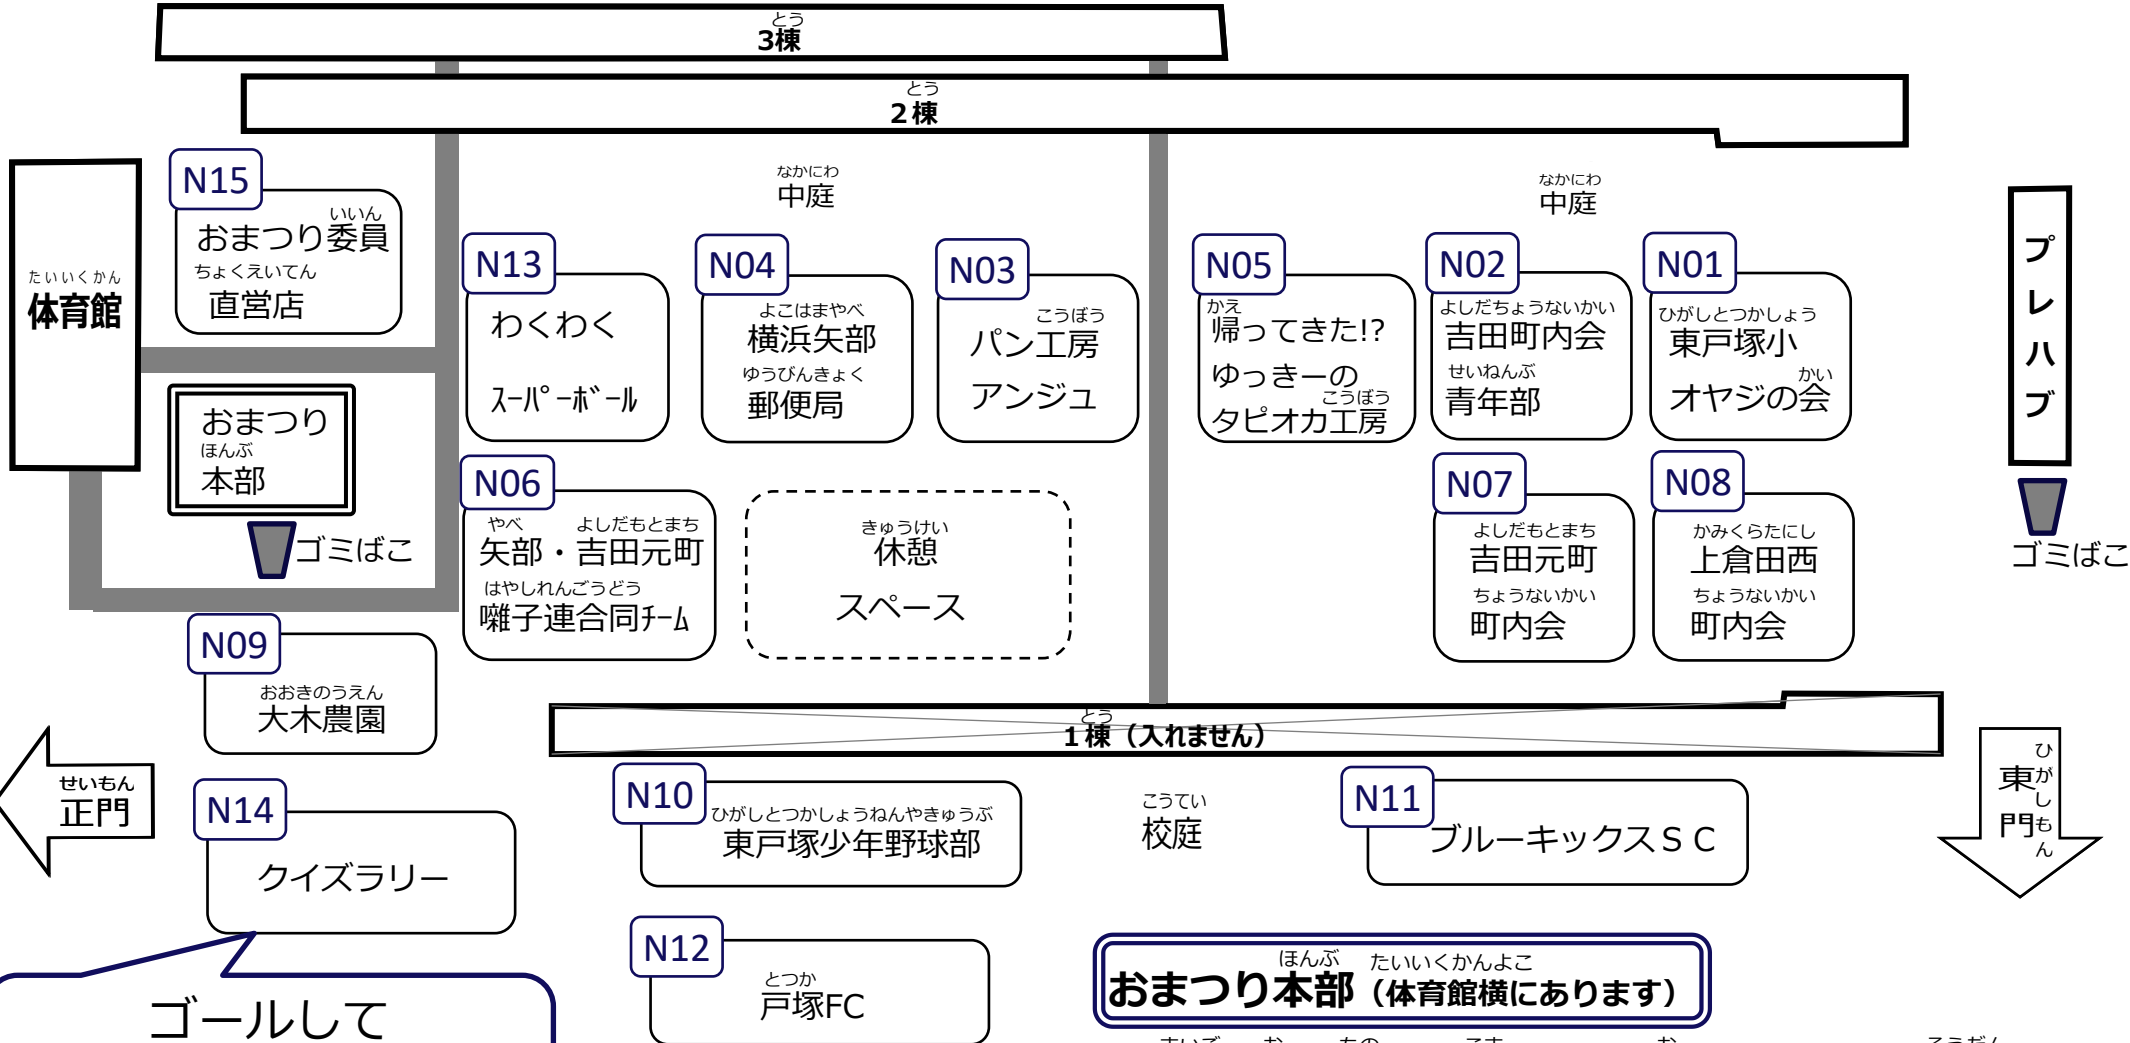

しゅさい だい かい
P T A 主催 第30回

ひがし とつか しょう
東戸塚小まつり

がつ にち ど ごぜん じ ごご じ
11月11日 (土) 午前10時～午後2時まで

もちもの
持ち物

えんぴつ うわばき
 おこずかい 外履き入れぶくろ
(1000円まで)

ゴールして
抽選くじに参加しよう!
(抽選くじは在校生のみです)

ほんぶ たいいくかんよこ
おまつり本部 (体育館横にあります)

- ◆ 迷子や落とし物など、困ったことが起きたらこちらへご相談ください。
- ◆ 保護者、地域の方に東戸塚小まつりパンフレットを配付しています。

きょうしつ
教室のイベント

【 3 棟 】

3階	5-2	5-3	5-4	トイレ	階段	5-5	廊下
	K10 きょうふの遊園地	お店はありません (K10控え室)	K14 ワクワク楽しい ゲーム店			K05 ボーイスカウト 横浜87団	
2階	5-1	3-4	3-5	トイレ	階段	放課後キッズクラブ	廊下
	(雨天時) N11 ブルーキックスSC	K15 ストライクをねらえ! ハラハラドキドキ ボーリング	K18 SHOP H.K.S.Y ~缶バッジと小物のお店~			お店はありません	
1階	3-1	3-2	昇降口	トイレ	階段	3-3	廊下
	女性	男性				K01 キッズファーマシー	
出演者・おまつり委員 更衣室 兼 控え室 ※飲食禁止							

【 プレハブ 】

2階	2F図書室		階段
	K07 おはなし会		
1階	1F廊下	第2音楽室	階段
	お店はありません	K06 市民図書室の おみせ☆	

【 2 棟 】

3階	4-3	教具室	理科室		廊下	図工室		4-4	4-5	トイレ	4-6
	K24 環境(社会貢献) 活動の取り組み について		K03 租税教室 ぜいきんってなに? クイズをやって アニメをみて しておこう	K02 日立横浜理科クラブ ふしぎ発見理科ひろば		お店はありません (K09控え室)	K09 呪われた教室	(雨天時) N10 東戸塚少年野球部 ストラックアウト			
2階	4-1	教具室	4-2	2-1	廊下	2-2	2-3	2-4	2-5	トイレ	東戸塚ミュージアム
	(雨天時) N12 戸塚FC		K17 スライム&こものショップ	K04 似顔絵クッピ &キクちゃん		Little Happiness	おみくじしゃてき屋	K19 ハンドメイドマルシェ &ミニゲーム	K08 NPO法人こどもの広場 もみの木		お店はありません
1階	昇降口	トイレ	7組④	7組③	廊下	ランチルーム		7組②	7組①	階段	昇降口
			お店はありません	授乳室		出店出演者 昼食・休憩室 ※一般利用不可					

(施錠出来ません。ゴミはお持ち帰りください。)

- ★オムツ替えは体育館多目的トイレでお願いします。(ゴミはお持ち帰りください。)
- たいいくかんたもくてき ねが も ち かえ

何かお困りのことがありましたら、
たいいくかんよこ ほんぶ
体育館横の本部テントまでお越しください。