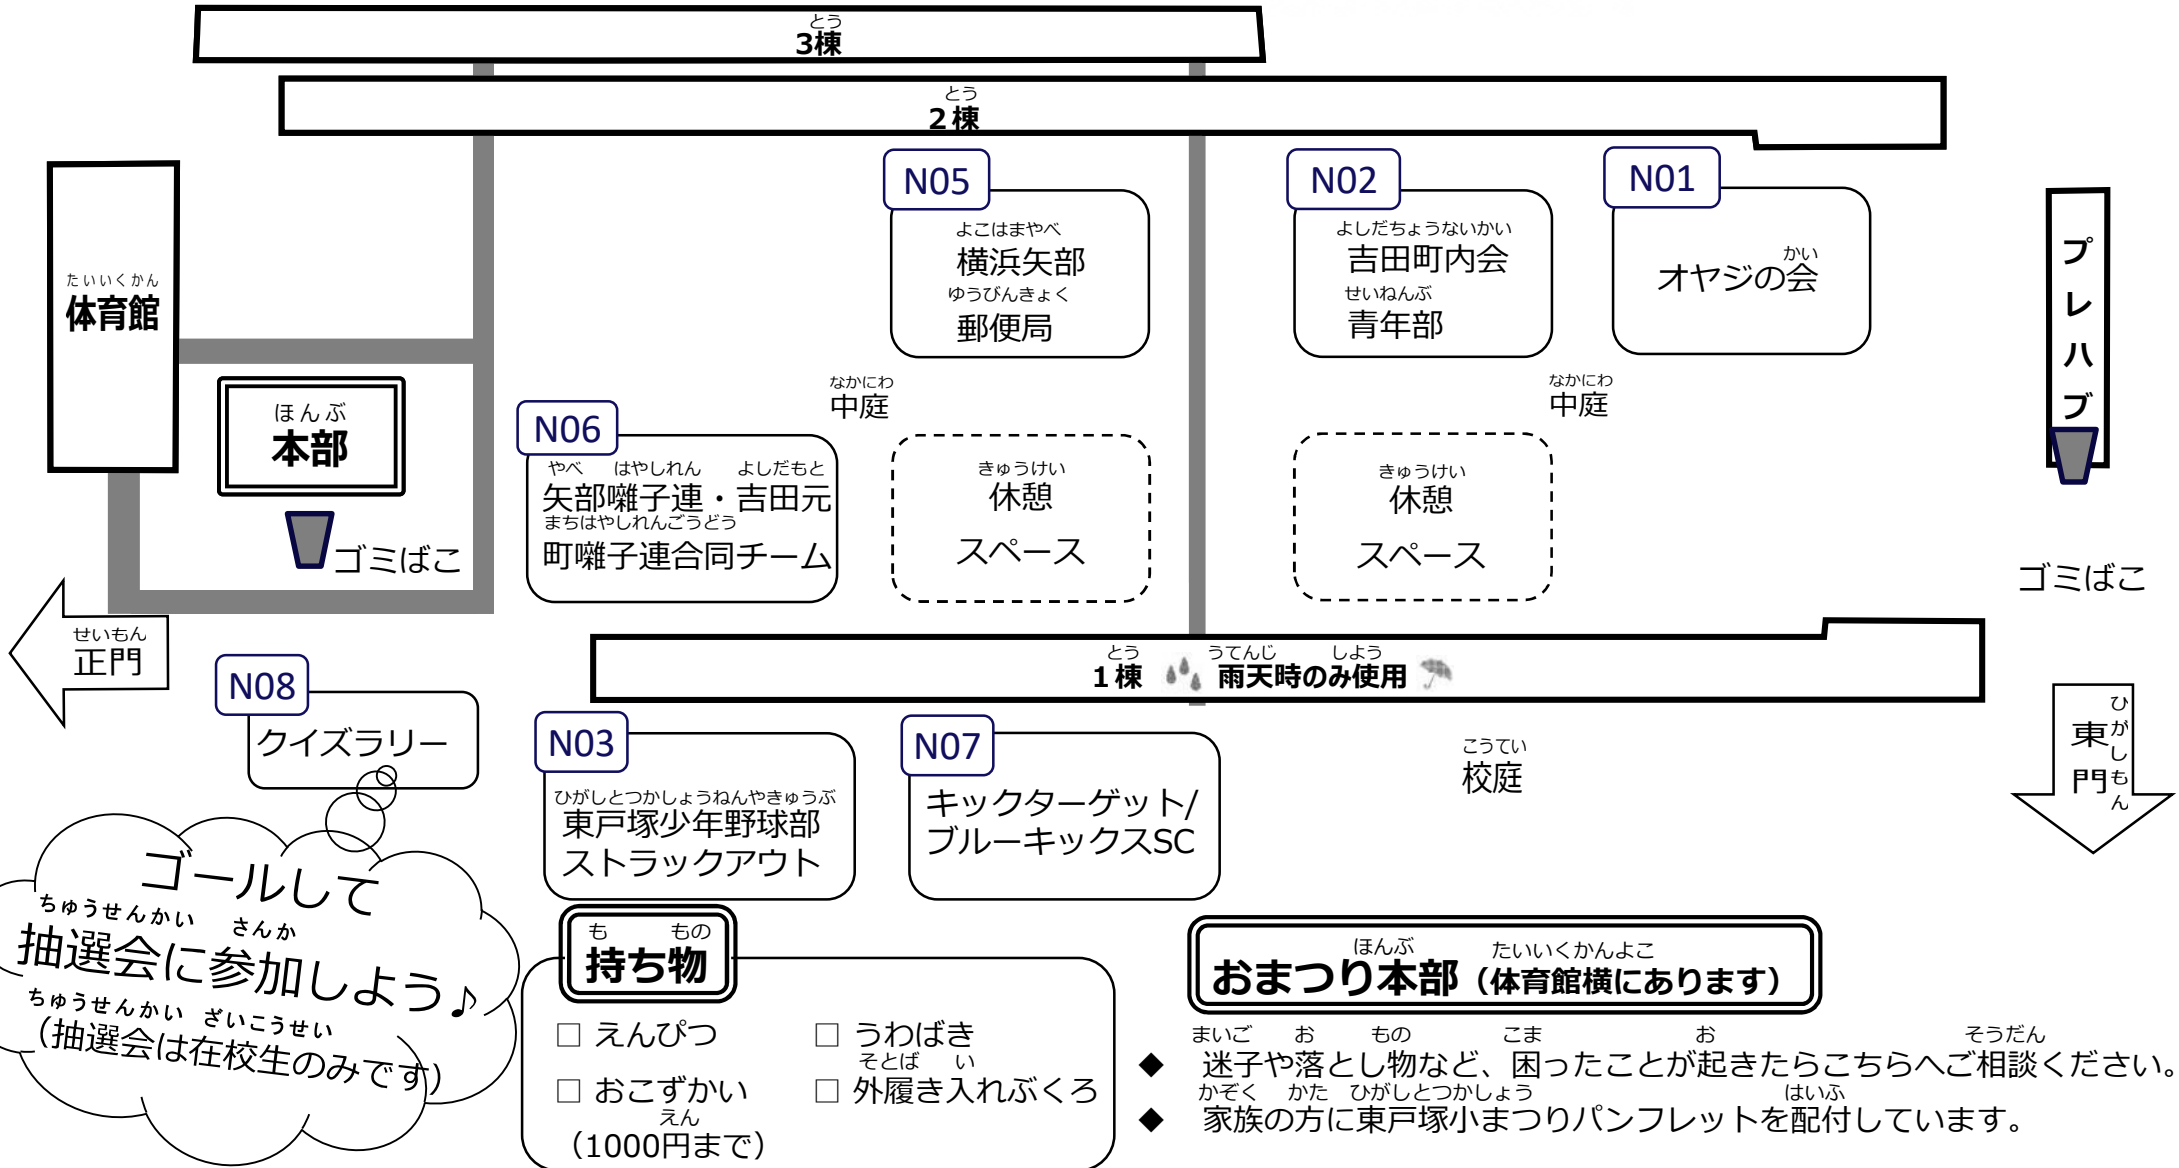

しゅさい だい かい
P T A 主催 第29回
 ひがし とつか しょう
東戸塚小まつり
 がつ にち ど ごぜん じ ごご じ
 11月12日 (土) 午前10時~午後2時まで

ゴールして
 ちゅうせんかい さんか
抽選会に参加しよう♪
 ちゅうせんかい ざいこうせい
 (抽選会は在校生のみです)

さようしつ
教室のイベント

【 3 棟 】

3階	5-1	5-2	5-3	トイレ	階段	5-4	廊下
	K07 ふわもこランド	K08 さゆ小物ショップ	K09 れゆれゆ商店			K04 ボーイスカウト クリスマスツリー 制作	
2階	3-4	3-5	多目的室	トイレ	階段	放課後キッズクラブ	廊下
	K11 ハンドメイドマル シェ&ミニゲーム	K12 アクセサリー屋さん	お店はありません			お店はありません	
1階	3-1 女性	3-2 男性	昇降口	トイレ	階段	3-3	廊下
	出演者・おまつり委員 更衣室 兼 控え室					お店はありません	

【 プレハブ 】

2階	2F図書室		階段
	K06 おはなし会		
1階	1F廊下	第2音楽室	階段
	お店はありません	K05 市民図書室の おみせ☆	

【 2 棟 】

3階	4-2	教員室	階段	理科室		廊下	図工室		4-3	4-4	階段	トイレ	4-5
	K03 似顔絵 クッピー+キクちゃん			K02 戸塚法人会青年部会 租税教室	K01 日立横浜理科クラブ 「ふしぎ発見理科ひろば」		K15 わくわくわなげ	K19 4ねんせいの くじやさん	K13 なんでも射的屋				
2階	4-1	教員室	階段	7組⑤⑥	2-1	廊下	2-2	2-3	2-4	2-5	階段	トイレ	東戸塚ミュージアム
	K20 ガチャ本やさん			K16 わなげ店	K14 手作り射的と弓矢		K17 わくわく ゲーム屋さん	K18 ボトルアタック	K21 呪われた びょうとう	お店はありません (K21控え室)			お店はありません
1階	昇降口		トイレ	階段	7組④	廊下	ランチルーム		7組②	7組①	階段	トイレ	昇降口
	昇降口				お店はありません		お店はありません	出店者 昼食・休憩室		昇降口			