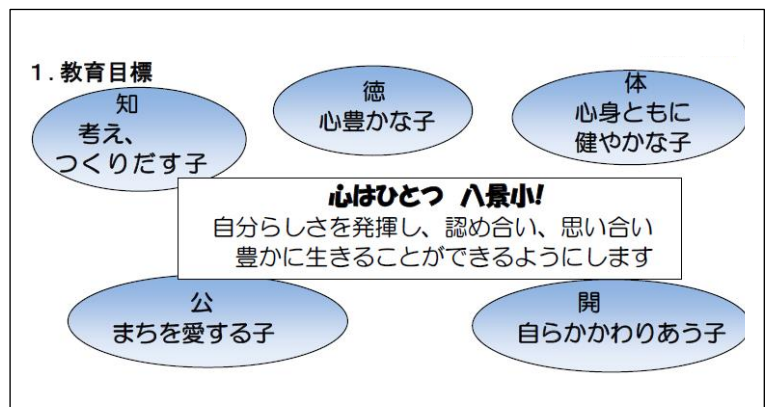

八景小学校では今年度も「心はひとつ 八景小！」をスローガンに、教育活動を進めてまいります。

昨年度、学校教育目標の見直しを図り、これまでの目標からさらに主体性を大事にしたいと考え、「知・徳・体・公・開」の具体目標を右のように設定しました。

「よく考え、自ら新しいものやことをつくりだす子」「自らかかわりあおうとする子」など、主体性の育成に力を入れていきたいと考えています。

小学校生活の6年間を通して、「自分らしさ」を大切にしながら、友達と多くのことを経験し、「認め合い、思い合い豊かに生きることが」できる子どもを育てられるよう、教職員一同「心をひとつにして」力を尽くしてまいります。