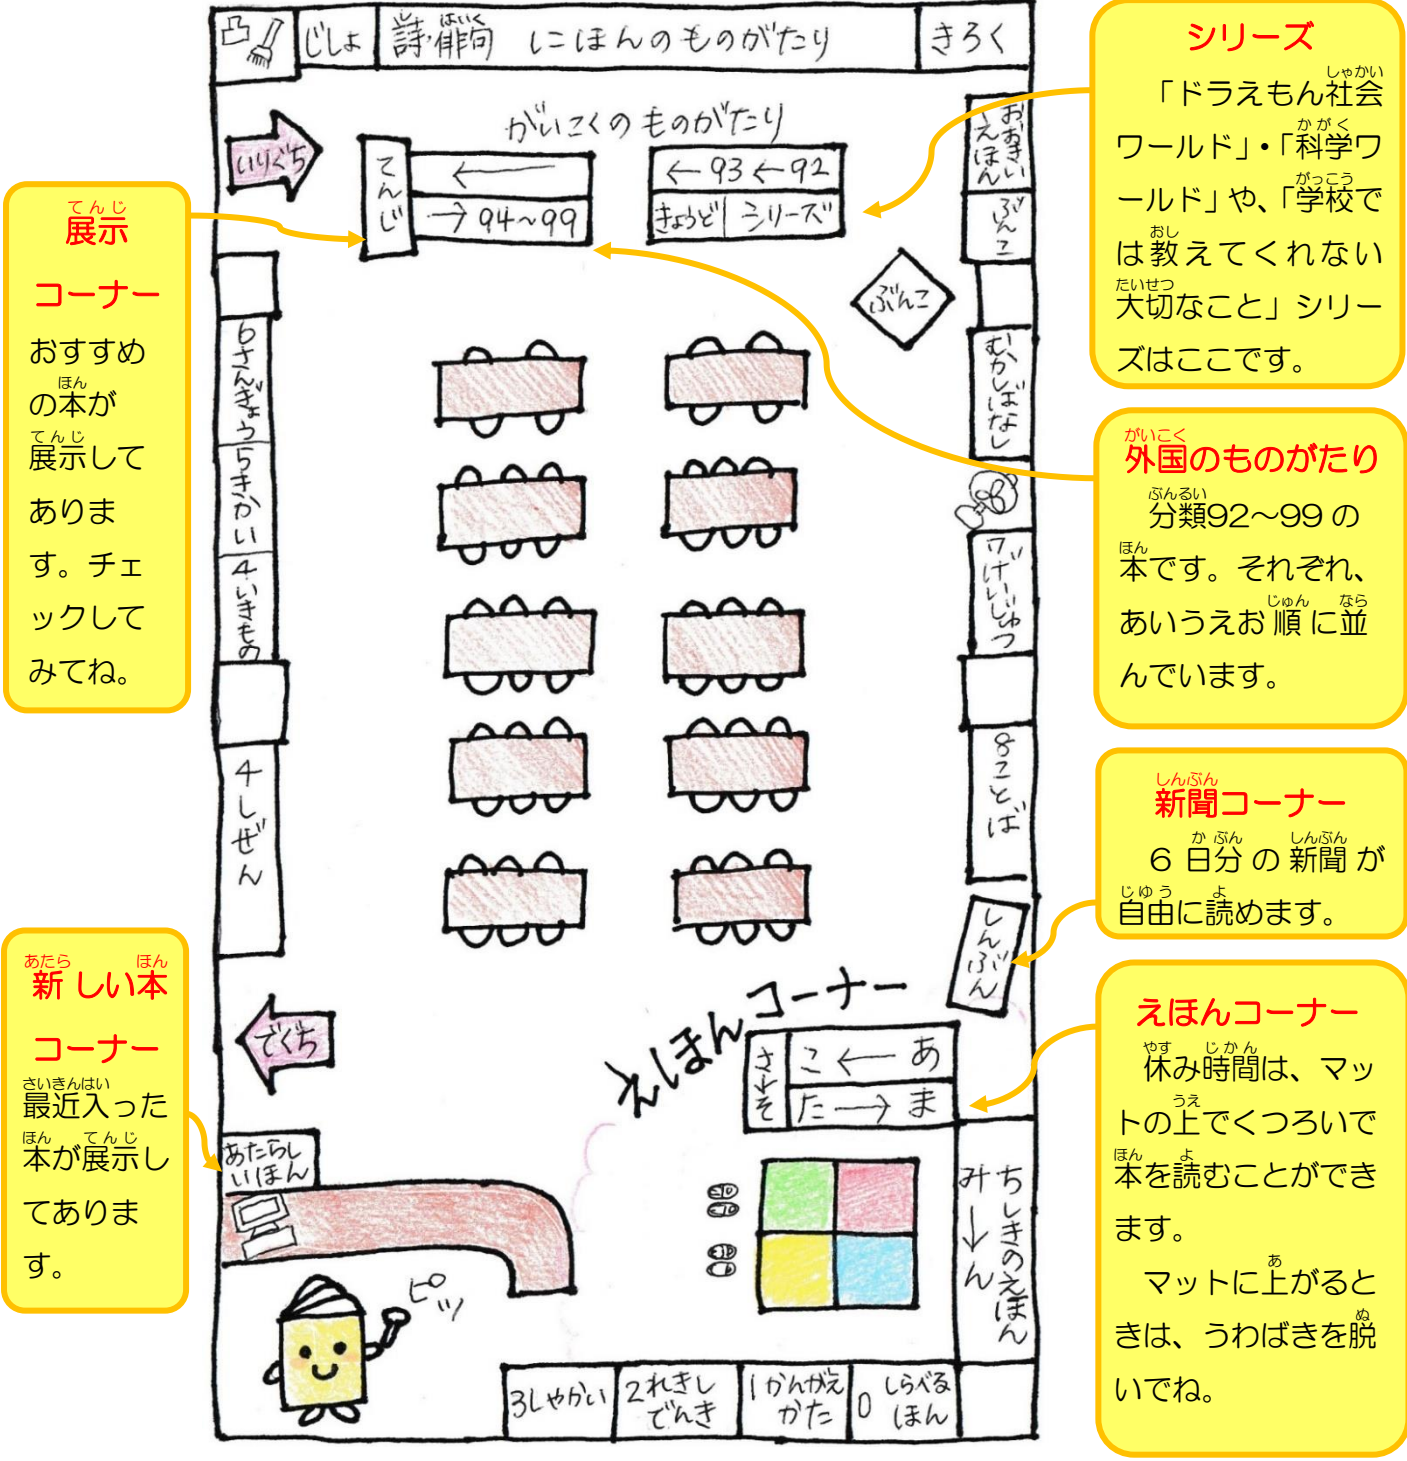

としょかん 図書館だより

かんとうだいしんさい 関東大震災から今年で100年

1923年9月1日、みんなの住んでいる
関東地方南部を中心とした、震度7の大地
震が起こりました。ちょうど100年前の
出来事です。

時間は、午前11時58分。お昼ご飯のし
たくをしているおうちも多く、東京の下町
や横浜の中心部では、大きな火事となりま
した。

この地震で亡くなったり、行方不明とな
った人は、10万人をこえました。

はだしであるく	E/む
こうくうき 航空機のひみつ	53/こ
き 消えた図書室	913/に
おろしてください (怪談えほん)	E/あ
えど 江戸のなぞなぞ なぞとき学校	80/ね
せかいいち 世界一おもしろい国旗の本	28/ふ
ふんご 5分後に恋の結末	913/た
うさぎタウンのパン屋さん	913/こ
うちゅう 宇宙に行ったらこうだった！一宇宙飛行士は見たー	44/や
しょうがくせい 小学生からの都道府県おでかけ図鑑	291/し
しごと お仕事ナビ 25 e スポーツに関わる仕事	366/お/25

そのほか

このほか、た
くさんの本が入
りました。あた
らしい本コーナ
ーに展示してい
ます。

としいいんかい
図書委員会イ
ベントで希望し
てくれた本も届
いています！

えほんコーナーができました！

ボランティアの方に手伝っていただき、えほんコーナーをつくりました。休み時間に来てみてね。

あたらしいほん
コーナー
さいきんはい
最近入った
ほん
本が展示し
てありま
す。

シリーズ
「ドラえもん社会ワールド」・「科学ワールド」や、「学校では教えてくれない大切なこと」シリーズはここです。