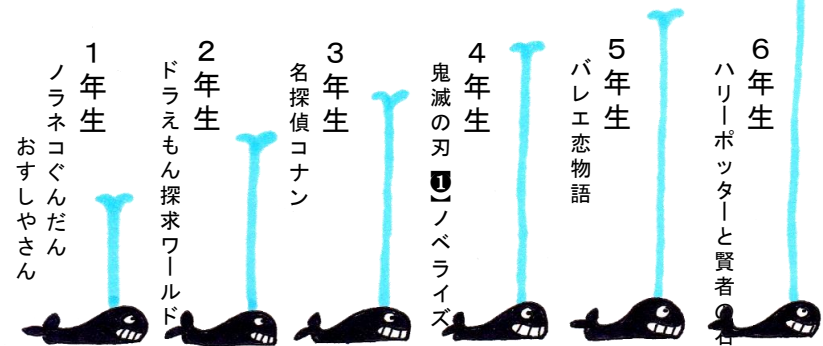

おしらせ

春休みは公共の図書館を利用しましょう。

返し忘れていた本はありますか？学級貸出もふくめて、すべての本を早めに返しましょう。

「しおり」は、6年生までいつでも使うことができます。大切にしておいてくださいね。

今年度も荇子田図書館の整備・運営のために、さまざまな方にご協力をいただきました。ありがとうございました！

予約(リクエスト)している本は、すべてキャンセルいたします。借りたい本がある人は4月にもう一度予約(リクエスト)を入れなおしてください。

1年間で一番借りられた本(学年別)

あたらしい本がはいりました

話題の本や調べ物の本もたくさんがはいりました。
お気に入りの本を見つけてくださいね！

図書委員が作りました！ おすすめの本をしょうかいするポスターです。みんなの好きな本はあるかな？ろうかの掲示板に飾ってあるので、ぜひ見てくださいね。

「青葉区小・中学校図書館活動展示」

山内図書館にて2月21日(火)～3月7日(火)まで開催されます。
本校の図書委員が作ったポスターが児童側中央展示コーナーに
展示されていますので、ぜひ図書委員の力作を見てあげてください。