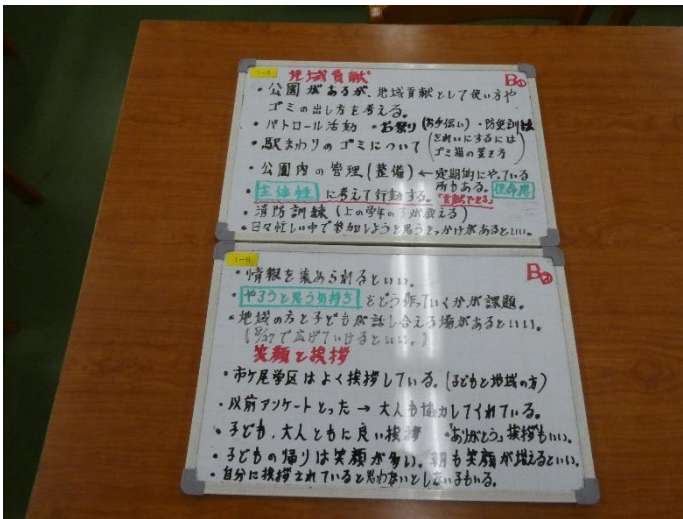

グループ B

- ・地域貢献として公園の使い方やゴミの出し方などを考える。
- ・パトロール活動、お祭り、防災訓練などもある。
- ・消防訓練で上の学年の子が教える。
- ・使命感でやる公園内の管理(整備)でもいいが、主体性に考えて行動できると「貢献できる」になっていく。
- ・やろうと思う気持ちをどう作っていくかが課題。
- ・日々忙しい中で、参加しようと思うきっかけがあるといい。
- ・地域の方と子どもが話し合える場があるといい。
- ・笑顔と挨拶は市ヶ尾学区はよくできている。「ありがとう」という挨拶もいと思う。
- ・子どもは帰りは笑顔が多い。朝も笑顔が増えるといい。