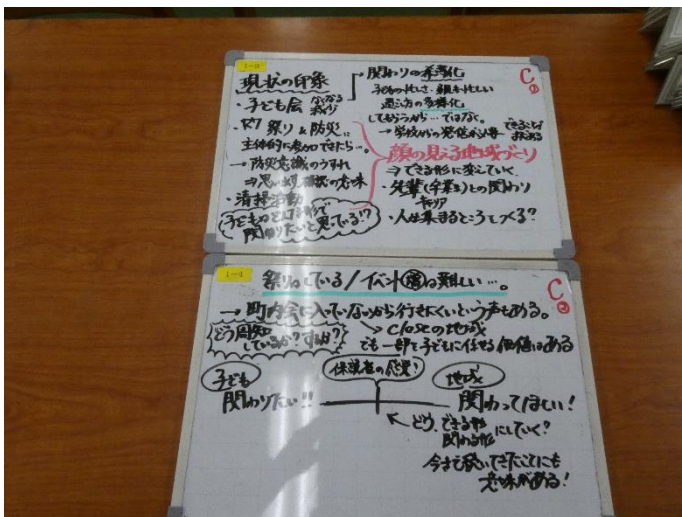

グループ C

- ・現状として、子ども会の加入者が減っている。子どもや大人の忙しさ、過ごし方の多様化が影響しているのではないか。祭り、防災を使って顔の見える地域づくりを進めたい。
- ・今までしていることが続いている意味もあるので、持続できる形に変えていけるといい。
- ・先輩(卒業生)との関わりを増やすと、子どもたちは地域へのかかわり方をイメージしやすくなるのではないかな。
- ・祭り等には、町内会に入っていないから行きにくいという声もある。子どもたちは地域に関わりたい気持ちをもっているのので、どうマッチングさせるかを考えたい。