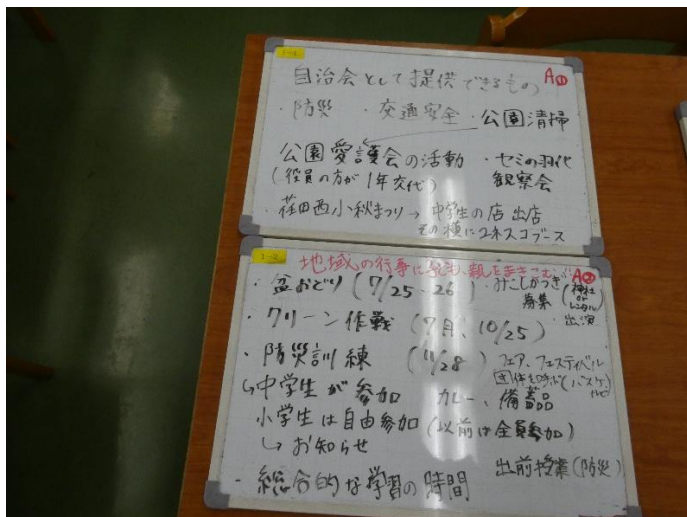

6 8月の第3回運営協議会についての提案

昨年度は8月27日（木）学校職員研修会を行っていましたが、今年度は学校職員に集まってもらったところで、学校・家庭・地域の方にも集まっていただいて、懇談会を行いたい。どうでしょうか？

→多くの先生方と話ができる機会ということで、ぜひやりたいということになりました。

7 協議 令和8年度協議会の重点活動のテーマ

ブロック共通目標 「まちを大切に、地域の一員として自ら地域と関わろうとする子ども」「笑顔と挨拶があふれる子ども」の実現に向けて

「笑顔と挨拶があふれる子ども」については継続して取り組む。

「まちを大切に、地域の一員として自ら地域と関わろうとする子ども」について、「関わろうとする」から「貢献できる」に育成するためのステップとして、子どもたちと地域とのかかわり方について、具体的にどのようなアプローチができるかを検討する。

- ・グループ協議
- ・全体共有

<協議の記録>

グループ A

・子どもたちと地域とのかかわり方について、自治会として提供できるものは防災、交通安全、公園清掃などがある。地域の行事（盆おどり、クリーン作戦、防災訓練など）に子どもも親も巻き込めるといいのでは。

・公園愛護会の活動として清掃しているが、子どもたちも参加したらどうか。

・役員の方が1年交代なので、新しいことを始めるのが難しい。

・総合的な学習の時間を使って、子どもが参加したいと思う地域行事を考えていく。また、出前授業などを行ったらどうか。