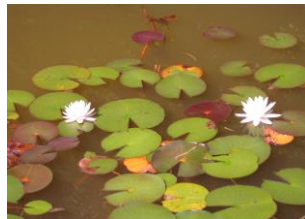

### 輝く笑顔いっぱい スポーツフェスタ

学校長 山口 紀美江

校長室の窓から見える校庭や街の木々が、柔らかな若草色から鮮やかな緑色へと日一日と色を深めています。レンガ門横の池には真っ白な睡蓮の花が咲き、初夏の訪れを感じる季節となりました。

27日(土)のスポーツフェスタでは、保護者の皆様、地域の皆様に大きな声援をいただき、ありがとうございました。また、準備から後片付けまでたくさんのご協力もいただきました。厚くお礼申し上げます。前日、思いがけない大雨に心配そうに空を見上げながら下校する子ども達を見送りました。けれど当日は、暑すぎるほどの日差しの下、無事にスポーツフェスタを開催できました。