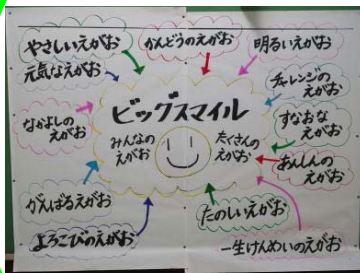

H 2 5 . 5 . 1 7

4月・5月と学校の周りには、昨年度、上飯田緑の会より送って  
 いただいた芝桜が咲き、毎朝、登校する子どもたちを見守っている  
 ようです。

がっこう さ はな  
**学校に咲く花たち**

とうこう みまも  
 登校を見守ってくださる  
 がくえんたい かた  
 学援隊の方

じどう ちようかい ことし  
 児童朝会で、今年の  
 いいんちよう いいんかい かつどう  
 委員長が委員会の活動のめ  
 あてを登 表

いいんちよう はなし しんけん  
 委員長の話を真剣に  
 き ぜんこうじどう  
 聴く全校児童。

がっ しゅうだん げこう  
 4月の集団下校  
 くんれんはん  
 訓練班のリーダー6  
 ねんせい せんとう しず  
 年生を先頭に静かに  
 げこうはん きょうしつ いどう  
 下校班の教室へ移動  
 する1年生

じどうかい けつてい  
 児童会で決定  
 した スローガン！

えがお  
 みんなの笑顔が  
 かがや がっこう  
 輝く学校に！

がっ がっ けんこう  
 4月～5月の健康  
 しんだん しず  
 診断で、静かに  
 ほけんしつまえ ろうか ま  
 保健室前の廊下で待  
 じどう  
 つ児童たち