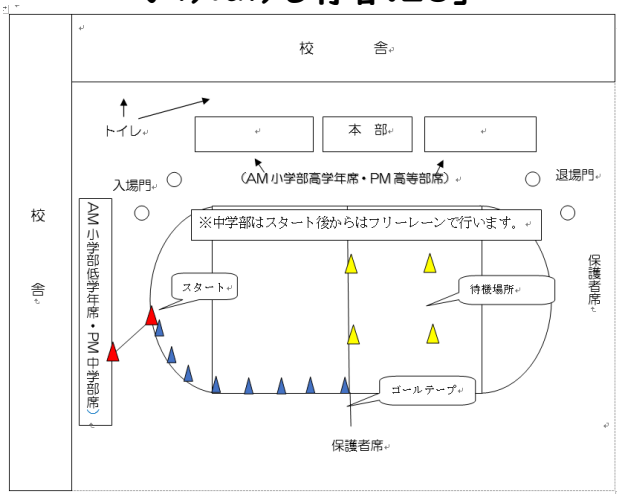

中学部

☆競技☆

「かけぬける青春.23」