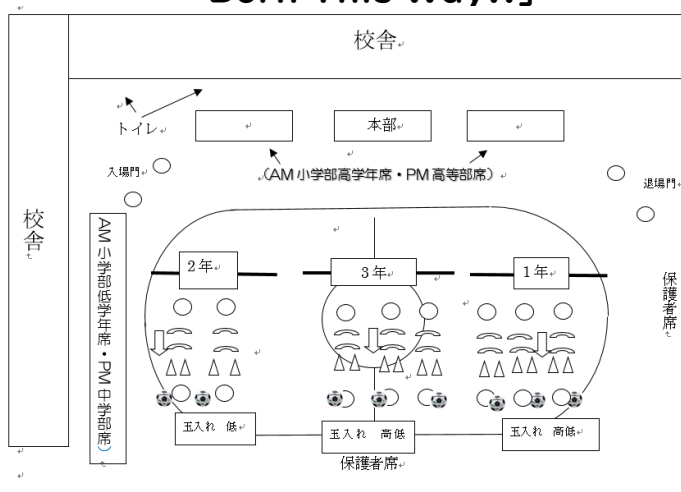

中学部

☆競技☆

「かけぬける青春.23」

☆演技☆

「Born This Way!!」

高等部

☆競技☆

「目指せゴール!」

☆演技☆

「イツツ・スモールワールド」
「ロックソーラン」

お知らせ

○人工芝にご注意

当日快晴でも、前日に雨が降ると、人工芝と砂が水を含んですぐには乾きません。じかに座るとお尻がぬれてしまいますので、敷物をお持ち下さい。また、晴れると 照り返しが強烈です。保護者分のテントが無いので、その旨よろしくお願いします。

※人工芝に穴が開いてしまうため、ハイヒール等はご遠慮ください。

○スロープにご用心

学校入口スロープ付近は交通量が多く、自転車・車のニアミスが多いようです。車で学校まで来られる方は、くれぐれもご注意下さい。