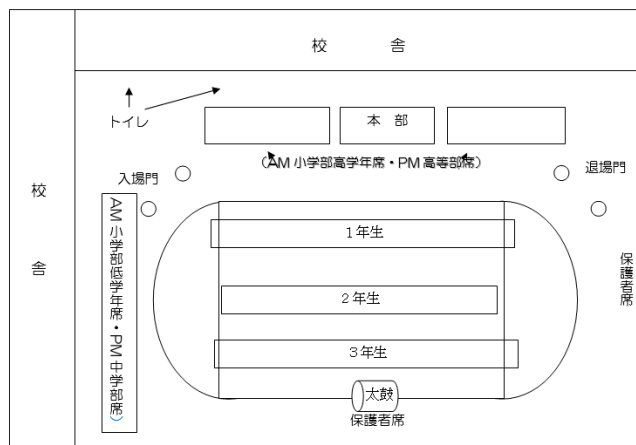

☆演技☆

「イツツ・スモールワールド」
「ロックソーラン」

お知らせ

○人工芝にご注意

当日快晴でも、前日に雨が降ると、人工芝と砂が水を含んですぐには乾きません。じかに座るとお尻がぬれてしまいますので、敷物をお持ち下さい。また、晴れると 照り返しが強烈です。保護者分のテントが無いので、その旨よろしくお願いします。

※人工芝に穴が開いてしまうため、ハイヒール等はご遠慮ください。

○スロープにご用心

学校入口スロープ付近は交通量が多く、自転車・車のニアミスが多いようです。車で学校まで来られる方は、くれぐれもご注意下さい。