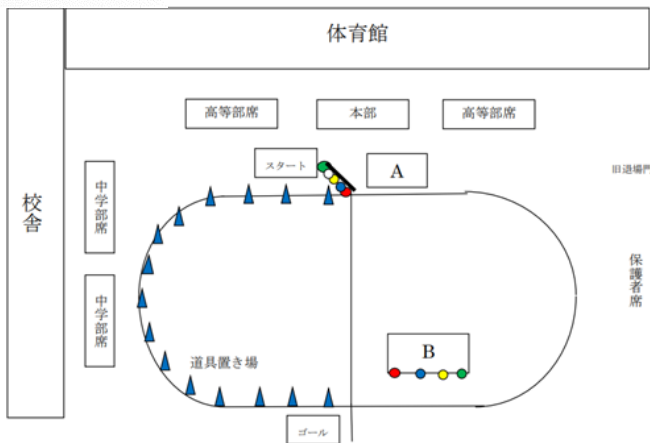

中学部

☆競技☆

「かけぬける青春.23」

☆演技☆

「Born This Way!!」

高等部

☆競技☆

「目指せゴール!」

☆演技☆

「イツツ・スモールワールド」
「ロックソーラン」

お知らせ

○人工芝にご注意

当日快晴でも、前日に雨が降ると、人工芝と砂が水を含んですぐには乾きません。じかに座るとお尻がぬれてしまいますので、敷物をお持ち下さい。また、晴れると 照り返しが強烈です。保護者分のテントが無いので、その旨よろしくお願いします。

※人工芝に穴が開いてしまうため、ハイヒール等はご遠慮ください。

○スロープにご用心

学校入口スロープ付近は交通量が多く、自転車・車のニアミスが多いようです。車で学校まで来られる方は、くれぐれもご注意下さい。