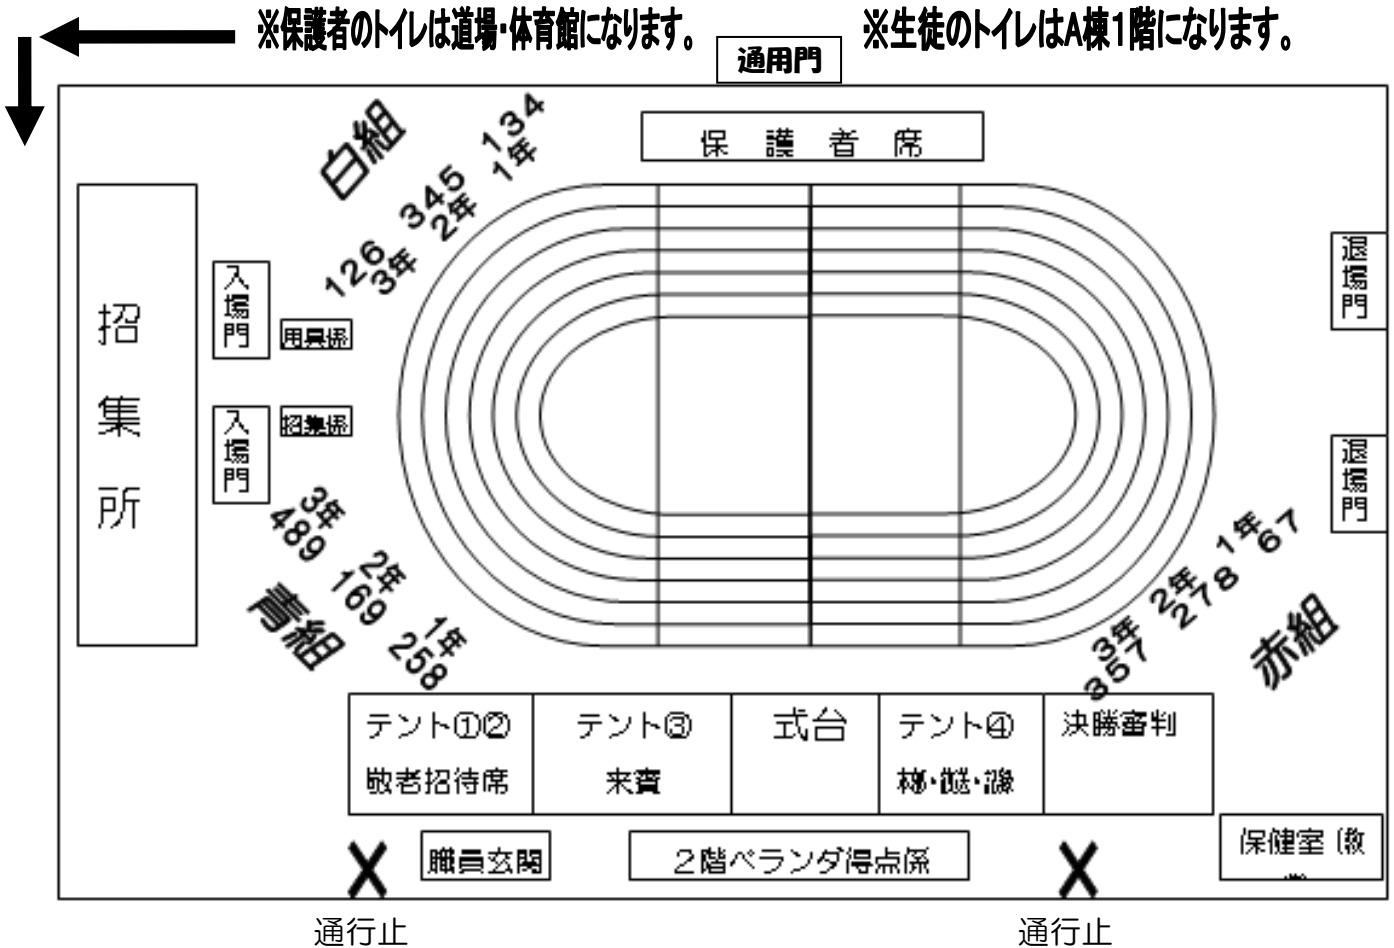

開閉会式隊形図

126	345	134	126	345	134	489	169	258	489	169	258	357	278	67	357	278	67
3年	2年	1年	3年	2年	1年	3年	2年	1年	3年	2年	1年	3年	2年	1年	3年	2年	1年
男子			女子			男子			女子			男子			女子		

白組

青組

赤組

式台

会場図

※保護者のトイレは道場・体育館になります。

※生徒のトイレはA棟1階になります。

- ●職員室前通路は通行止めになります。移動はバックネット側のみです。
- ●競技中の保護者のトイレは、道場・体育館になります。
- ●お昼の時間は、体育館が開放されますのでご利用ください。