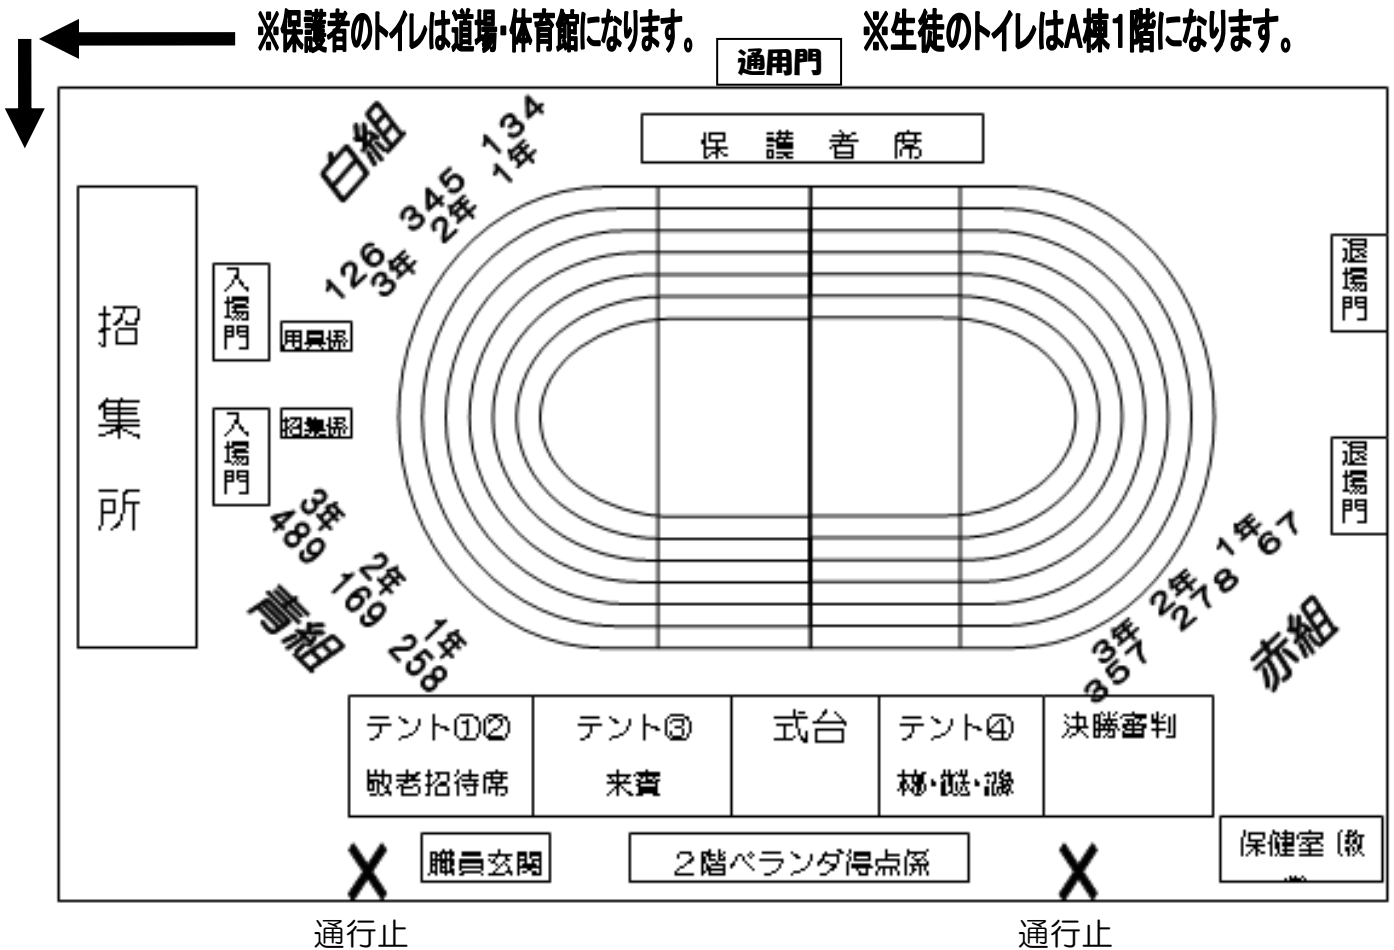

●時間は目安ですので、参考にしてください。

開閉会式隊形図

126	345	134	126	345	134	489	169	258	489	169	258	357	278	67	357	278	67
3年	2年	1年	3年	2年	1年	3年	2年	1年	3年	2年	1年	3年	2年	1年	3年	2年	1年
男子			女子			男子			女子			男子			女子		

白組

青組

赤組

式台

会場図