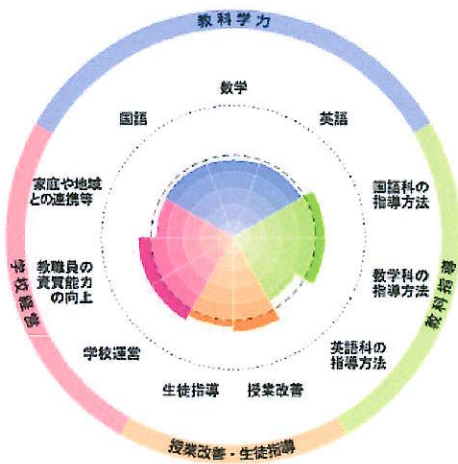

学校質問紙(神奈川県基準)