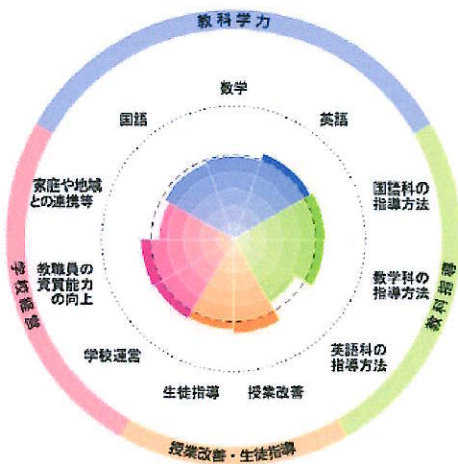

全国学力・学習状況調査結果チャート
横浜市立港中学校

・以下の集計値／グラフは、貴校の調査の結果を集計した値である。
※ただし、教科学力領域については、4月18日に調査を実施した生徒の結果を集計した値である。
尚、4月18日に実施していない学校については、4月19日以降4月28日までに実施した生徒の結果を集計した値とする。

生徒数
101

【学校運営】
学校質問紙(全国基準)

【児童生徒】
生徒質問紙(全国基準)