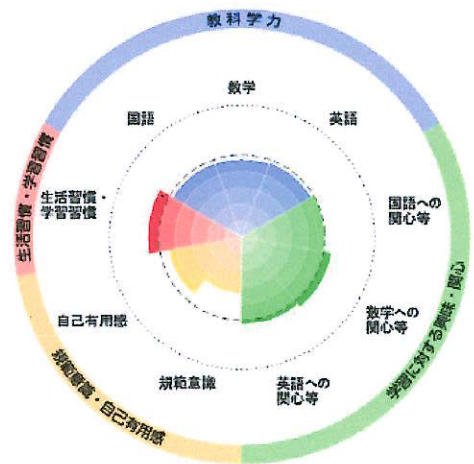

全国学力・学習状況調査結果チャート
横浜市立港中学校

・以下の集計値／グラフは、貴校の調査の結果を集計した値である。
※ただし、教科学力領域については、4月18日に調査を実施した生徒の結果を集計した値である。
尚、4月18日に実施していない学校については、4月19日以降4月28日までに実施した生徒の結果を集計した値とする。

生徒数
101

【学校運営】
学校質問紙(全国基準)

【児童生徒】
生徒質問紙(全国基準)

学校質問紙(神奈川県基準)

生徒質問紙(神奈川県基準)

調査結果概況 [国語]

横浜市立港中学校一生徒

・以下の集計値／グラフは、4月18日に実施した調査の結果を、生徒を対象として集計した値である。
 ※ただし、4月18日に調査を実施していない学校については、4月19日以降4月28日までに実施した調査の結果を集計した値とする。

	生徒数	平均正答数	平均正答率(%)	中央値	標準偏差
横浜市立港中学校	101	10.1 / 15	67	11.0	3.5
神奈川県(公立)	60,261	10.4 / 15	70	11.0	3.4
全国(公立)	892,738	10.5 / 15	69.8	11.0	3.4