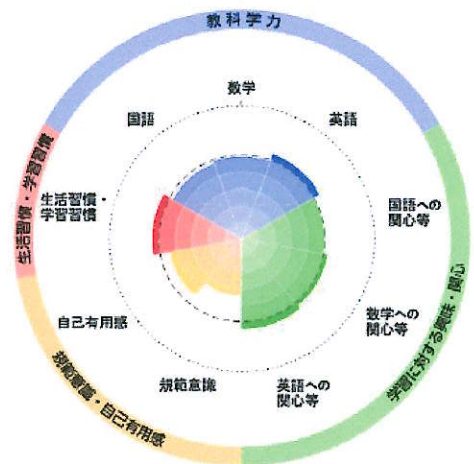

全国学力・学習状況調査結果チャート
横浜市立港中学校

・以下の集計値／グラフは、貴校の調査の結果を集計した値である。
※ただし、教科学力領域については、4月18日に調査を実施した生徒の結果を集計した値である。
尚、4月18日に実施していない学校については、4月19日以降4月28日までに実施した生徒の結果を集計した値とする。

生徒数
101

【学校運営】
学校質問紙(全国基準)

【児童生徒】
生徒質問紙(全国基準)

学校質問紙(神奈川県基準)

生徒質問紙(神奈川県基準)

調査結果概況 [国語]

横浜市立港中学校一生徒

・以下の集計値／グラフは、4月18日に実施した調査の結果を、生徒を対象として集計した値である。
 ※ただし、4月18日に調査を実施していない学校については、4月19日以降4月28日までに実施した調査の結果を集計した値とする。

	生徒数	平均正答数	平均正答率(%)	中央値	標準偏差
横浜市立港中学校	101	10.1 / 15	67	11.0	3.5
神奈川県(公立)	60,261	10.4 / 15	70	11.0	3.4
全国(公立)	892,738	10.5 / 15	69.8	11.0	3.4