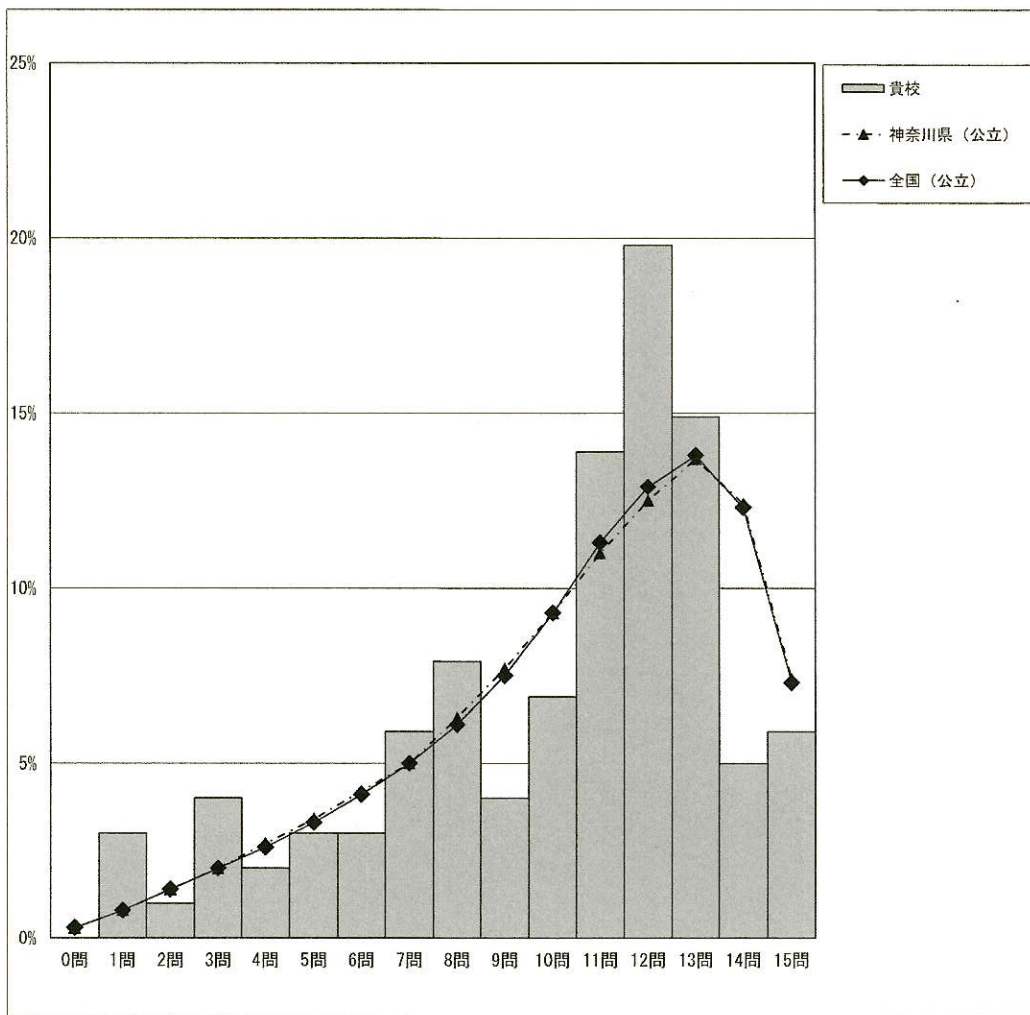

調査結果概況 [国語]

横浜市立港中学校一生徒

・以下の集計値／グラフは、4月18日に実施した調査の結果を、生徒を対象として集計した値である。
※ただし、4月18日に調査を実施していない学校については、4月19日以降4月28日までに実施した調査の結果を集計した値とする。

	生徒数	平均正答数	平均正答率(%)	中央値	標準偏差
横浜市立港中学校	101	10.1 / 15	67	11.0	3.5
神奈川県(公立)	60,261	10.4 / 15	70	11.0	3.4
全国(公立)	892,738	10.5 / 15	69.8	11.0	3.4

正答数分布グラフ(横軸:正答数 縦軸:割合)

正答数集計値				
正答数	生徒数	割合(%)		
		貴校	神奈川県(公立)	全国(公立)
15問	6	5.9	7.4	7.3
14問	5	5.0	12.4	12.3
△ 13問	15	14.9	13.7	13.8
12問	20	19.8	12.5	12.9
◇ 11問	14	13.9	11.0	11.3
10問	7	6.9	9.3	9.3
9問	4	4.0	7.7	7.5
▽ 8問	8	7.9	6.3	6.1
7問	6	5.9	5.0	5.0
6問	3	3.0	4.2	4.1
5問	3	3.0	3.4	3.3
4問	2	2.0	2.7	2.6
3問	4	4.0	2.0	2.0
2問	1	1.0	1.4	1.4
1問	3	3.0	0.8	0.8
0問	0	0.0	0.3	0.3

※今回の調査での四分位は以下の通りでした。

	貴校	神奈川県(公立)	全国(公立)
△ 第3四分位	13.0問	13.0問	13.0問
◇ 第2四分位	11.0問	11.0問	11.0問
▽ 第1四分位	8.0問	8.0問	8.0問