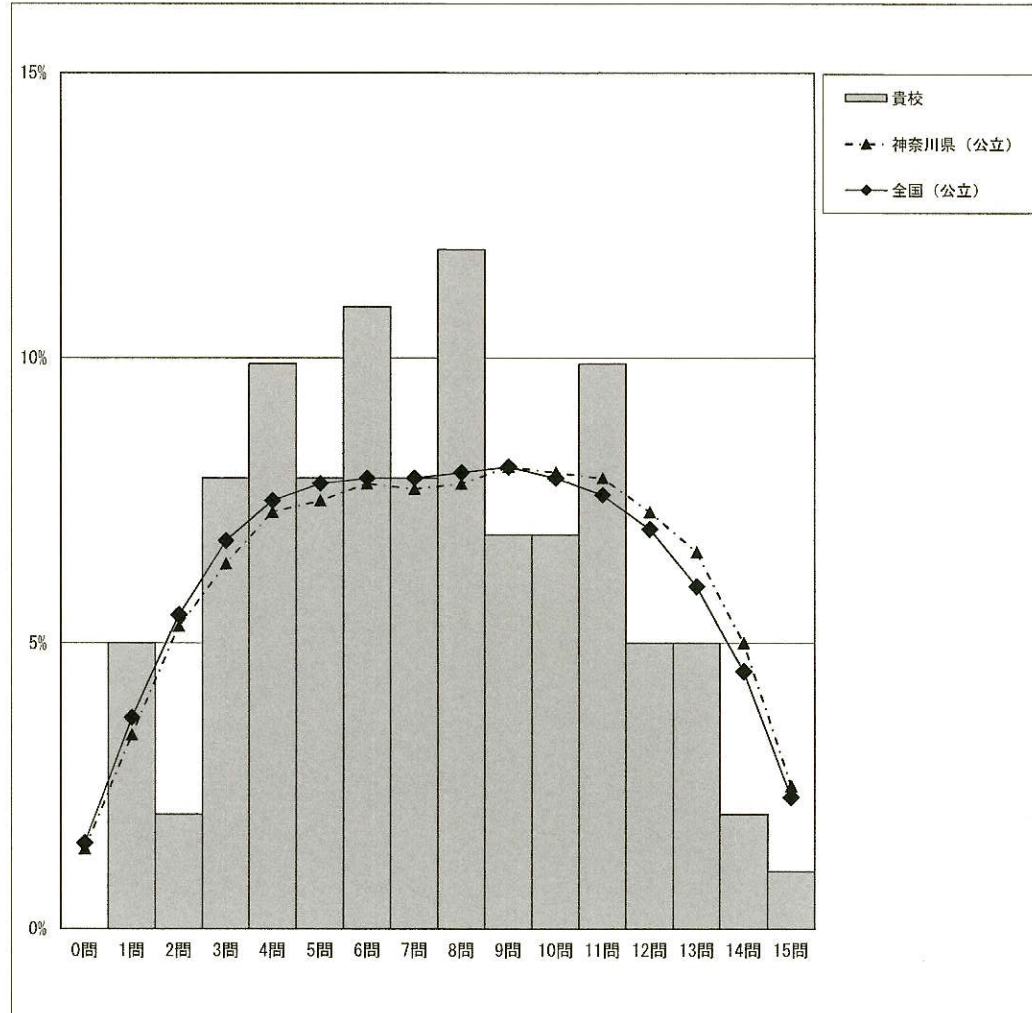

調査結果概況 [数学]

横浜市立港中学校一生徒

・以下の集計値／グラフは、4月18日に実施した調査の結果を、生徒を対象として集計した値である。
※ただし、4月18日に調査を実施していない学校については、4月19日以降4月28日までに実施した調査の結果を集計した値とする。

	生徒数	平均正答数	平均正答率(%)	中央値	標準偏差
横浜市立港中学校	101	7.3 / 15	49	7.0	3.5
神奈川県(公立)	60,302	7.8 / 15	52	8.0	3.9
全国(公立)	893,114	7.6 / 15	51.0	8.0	3.9

正答数分布グラフ(横軸:正答数 縦軸:割合)

正答数集計値				
正答数	生徒数	割合(%)		
	貴校	貴校	神奈川県(公立)	全国(公立)
15問	1	1.0	2.5	2.3
14問	2	2.0	5.0	4.5
13問	5	5.0	6.6	6.0
12問	5	5.0	7.3	7.0
11問	10	9.9	7.9	7.6
△ 10問	7	6.9	8.0	7.9
9問	7	6.9	8.1	8.1
8問	12	11.9	7.8	8.0
◇ 7問	8	7.9	7.7	7.9
6問	11	10.9	7.8	7.9
▽ 5問	8	7.9	7.5	7.8
4問	10	9.9	7.3	7.5
3問	8	7.9	6.4	6.8
2問	2	2.0	5.3	5.5
1問	5	5.0	3.4	3.7
0問	0	0.0	1.4	1.5

※今回の調査での四分位は以下の通りでした。

	貴校	神奈川県(公立)	全国(公立)
△ 第3四分位	10.0問	11.0問	11.0問
◇ 第2四分位	7.0問	8.0問	8.0問
▽ 第1四分位	5.0問	5.0問	4.0問