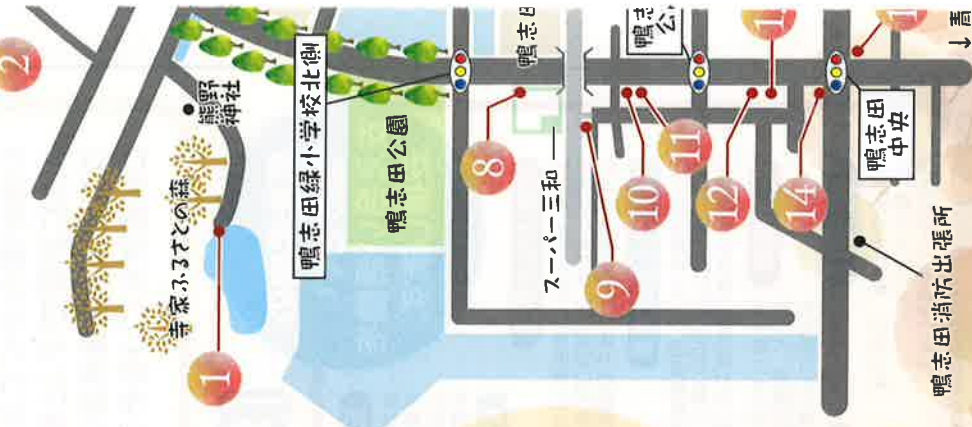

タウンニュース 高葉区編集室で インスタグラムを始めました!

まちのこと、取材の裏話、
記者の日常を発信!
ぜひフォローしてください!

鴨志田 消防出張所