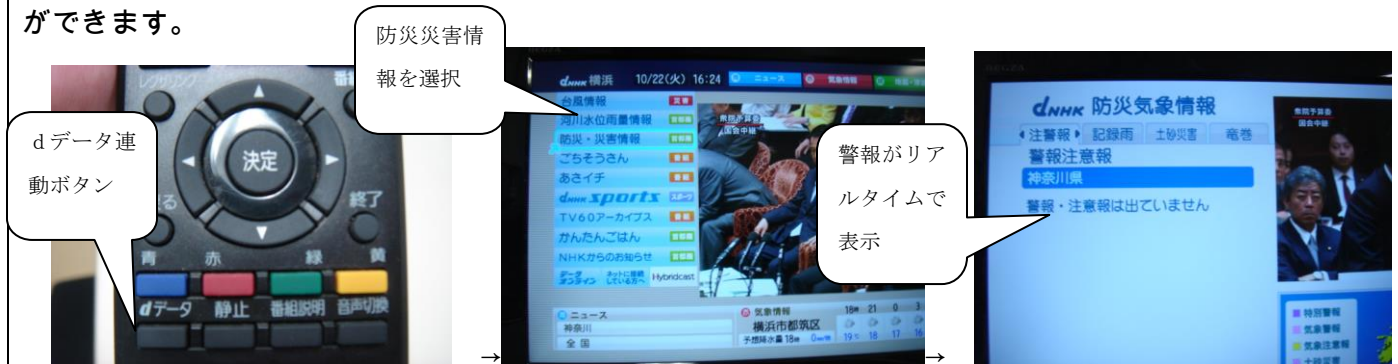

※1 「暴風警報」「大雪警報」「暴風雪警報」「特別警報」解除後に、連絡が必要な場合は、メール配信または、学級連絡網を使用します。

※2 悪天候で判断して休んだり遅れたりする場合、欠席、遅刻とはしません。欠席連絡は入れてください。(電話可)

※3 早朝のメール配信やホームページの書き換えは、職員の被災、停電、メールシステムダウンなどで、不可能、または、遅れる場合があります。メール受信の有無で判断しようとする、警報が出ている悪天候の中に登校してしまうなどの危険が生じますので、まずは「警報」により、各ご家庭にてご判断ください。(裏面参照)

「警報」を知る方法

便利でわかりやすい「警報」の見方

= 地上波デジタルテレビの「dデータ連動」放送を使う

テレビ（NHK地上波デジタル等）で、データ放送から横浜地域の「警報」をリアルタイムで確認することができます。

テレビリモコンの「dデータ」ボタンを押す→「防災・災害情報」などで、「警報注意報」に進むと、現在横浜地域に出ている「警報」を見ることができます。

※ テレビのニュース番組等の「気象情報コーナー」等で、各地の警報発表状況が放送された場合に確認できます。