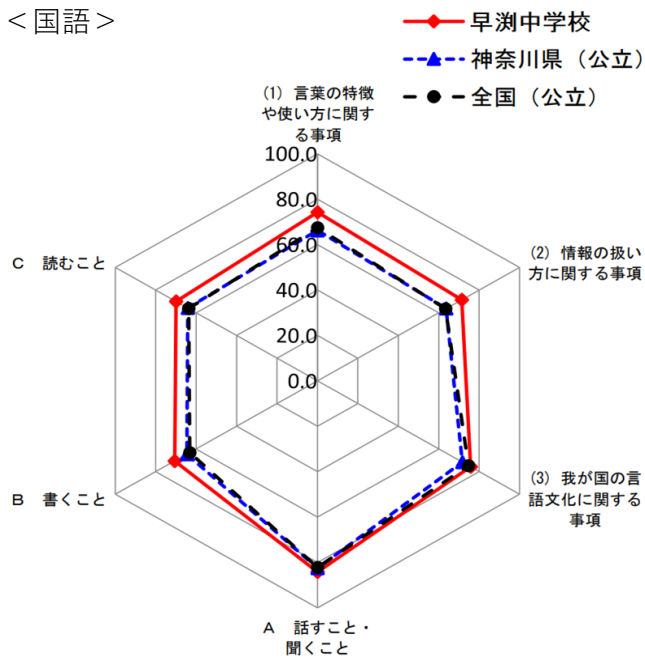

令和5年度全国学力・学習状況調査 中学校調査

調査結果概況（3年生）

	国語		数学		英語	
	調査生徒数	平均正答率 (%)	調査生徒数	平均正答率 (%)	調査生徒数	平均正答率 (%)
横浜市立早渕中学校	175	75	175	58	175	54
神奈川県（公立）	60,261	70	60,302	52	60,318	50
全国（公立）	892,738	69.8	893,114	51.0	893,528	45.6

< 国語 >

< 数学 >

< 英語 >

< 英語「話すこと」 >