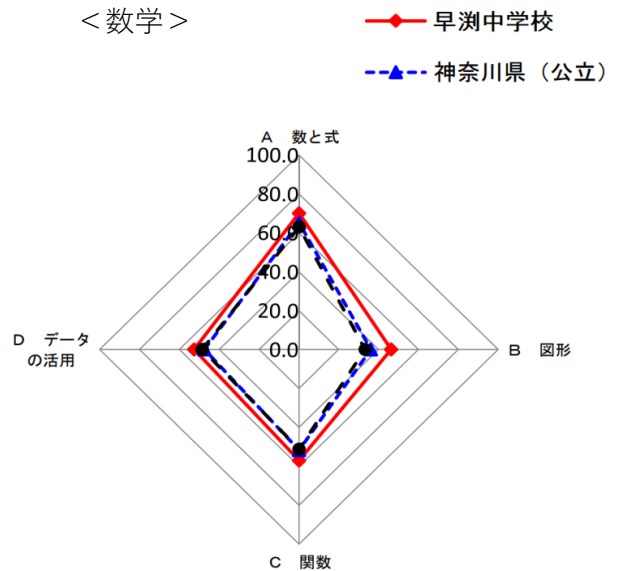

令和5年度全国学力・学習状況調査 中学校調査

調査結果概況（3年生）

	国語		数学		英語	
	調査生徒数	平均正答率 (%)	調査生徒数	平均正答率 (%)	調査生徒数	平均正答率 (%)
横浜市立早渕中学校	175	75	175	58	175	54
神奈川県（公立）	60,261	70	60,302	52	60,318	50
全国（公立）	892,738	69.8	893,114	51.0	893,528	45.6

< 国語 >

< 数学 >

< 英語 >

< 英語「話すこと」 >