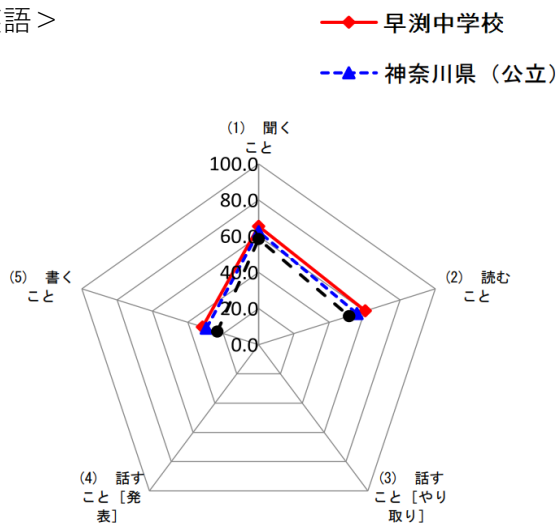

< 英語 >