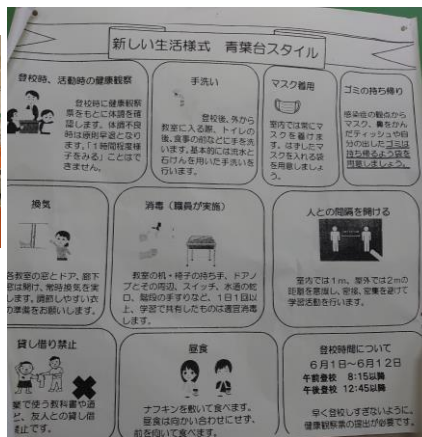

学校だより9月号

令和2年8月31日
横浜市立青葉台中学校
校長 森 博昭

令和2年度 VOL. 5

TEL 983-1062 FAX 983-7103 Eメール ky-yj-aobadai@city.yokohama.jp

およそ100年前に流行したスペイン風邪は、第一次世界大戦中で敵対する国家間での「連帯」が叶わなかったため、数千万人の犠牲者を出し、世界中を恐怖に陥れました。その後、国家主義の台頭もあって、第二次世界大戦へと突入し、原爆投下へと繋がりました。こうした過去の苦い経験を決して繰り返してはなりません。そのために、私たち市民社会は、自国第一主義に拠ることなく、「連帯」して脅威に立ち向かわなければなりません。

<令和2年8月6日 広島市平和記念式典 松井一實広島市長 平和宣言より抜粋>

学校生活 with コロナ対策、頑張っています

例年に比べ、とても短い夏休みが終了し、8月17日（月）から2学期がスタートしました。ただし、今年度は一斉臨時休業等の関係で、1学期の期末テストが8月下旬に実施され、1学期の連絡票が9月18日（金）に配付されますので、ご了承ください。2学期には、縮小での開催となりますが、体育祭・文化発表会の二大行事が行われます。3年生にとっては進路に向けて志願先を決める大切な時期でもあります。部活動では、夏休み中、運動部の多くが夏の大会の代わりとなる区内交流試合を行い、3年生のほとんどが引退を迎えました。これからは2年生を中心とした活動になりますので、3年生から着実にバトンを引き継いでくれることを期待しています。コロナ対策をしっかりと取りつつ、充実した学校生活となるよう、みんなで力を合わせて頑張っていきましょう！

毎年恒例、夏の大会に向けたダルマの目入れもTV放送で行われました

体育の授業は密を避けて間隔をとって

国語のスピーチは少人数の前で透明のカーテン越しに実施

校内に「新しい生活様式 青葉台スタイル」を掲示

理科の実験もマスク & ゴーグルを着けて

登校時の注意事項

少人数の7・8組は、一人ひとりのスペースをパーティションで区切った授業

毎日、校内を消毒してくれている職員

図書室のカウンターにも透明の幕を設置

教育実習期間

8月31日(月)から9月18日(金)までの期間、次の3名の教育実習生を受け入れます。

- ・齋藤 千晶さん (音楽・2-2: 3週間)
- ・池谷 亮輔さん (保健体育・1-5: 3週間)
- ・島田 郁未さん (養護: 9/11まで2週間)

擔任職員の紹介

新たに青葉台中で勤務することになった職員を紹介します。

- ・山口 啓子先生 (保健室支援)
 - ・若松 美智子先生 (職員室業務アシスタント)
 - ・河原 あゆみ先生 (スクールソーシャルワーカー)
- ※ 若松先生は、バドミントン部の顧問を兼任します。