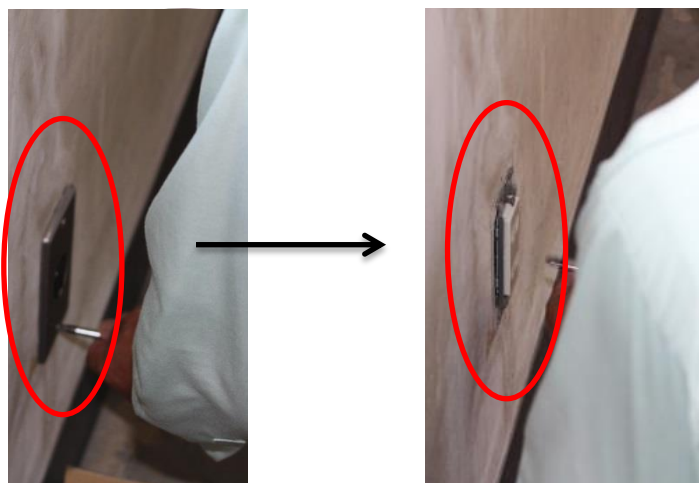

2016年9月12日 ピンスポットの設置 (秋葉中ファンドと生徒会で1機ずつ購入)

①学校に届いた機材を組み立てる。

②体育館の古いスポットライトを解体。

③三穴式コンセントを、二穴式に変更。

④設置完了。LEDなので、熱くなる心配はありません。

暑い中、設置作業をありがとうございました。

ピンスポットの横には、「贈 平成28年度秋葉中ファンド」と記されています。

CDジャケット(3年生)