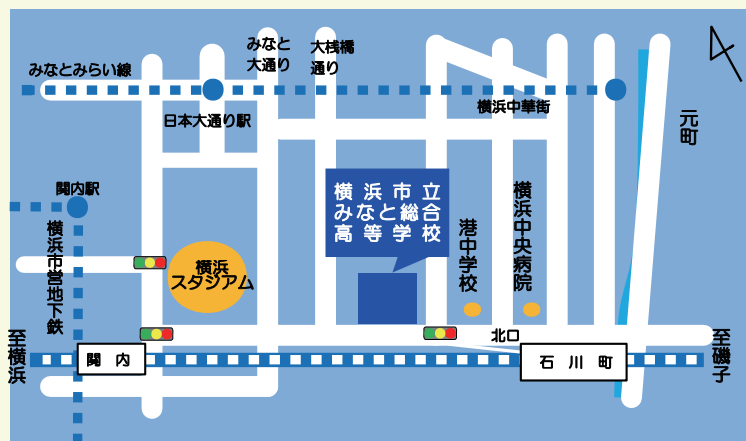

中国、德国、美国

法国、澳大利亚 等

上海

加拿大

国际交流

横浜市立

みなと総合高等学校

● 地址

- ・从 JR 石川町车站走路 4 分
- ・从 JR 关内车站走路 7 分

〒231-0023

横浜市中区山下町 231

TEL045-662-3710

FAX045-663-2495

学校设施

科目选择

国际