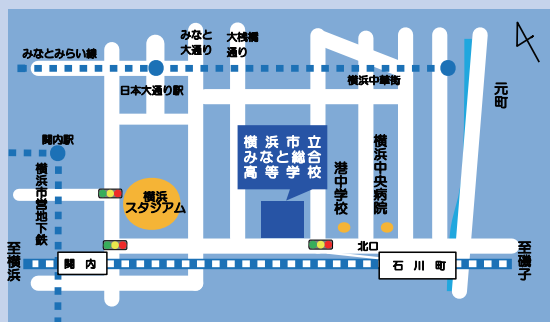

● 地址

从关内车站徒步走 7 分钟

从石川町车站徒步走 4 分钟

〒231 - 0023

横浜市中区山下町 231

TEL : 045 - 662 - 3710

FAX : 045 - 663 - 2495

欢迎扫码