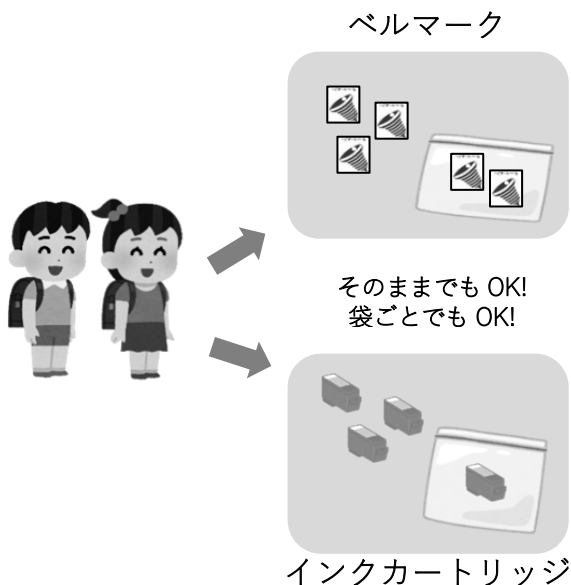

持ち物：保護者カード、スリッパ、電卓、筆記用具、水筒（必要な方のみ）

※来校の際は、職員室前に設置されている来校者名簿にご記入の上、作業する教室までお越しください。また、当日の体調がすぐれない場合は参加をご遠慮ください。

（欠席連絡は不要です）

■ ベルマークの回収方法

- ベルマーク切り取りの際は、
枠線より 2mm 程度大きめでお願いします。
- ベルマークは 1 点 1 円です。

各クラスに設置された回収箱へ入れてください。
回収箱の詳しい場所は、各担任の先生に確認してください。