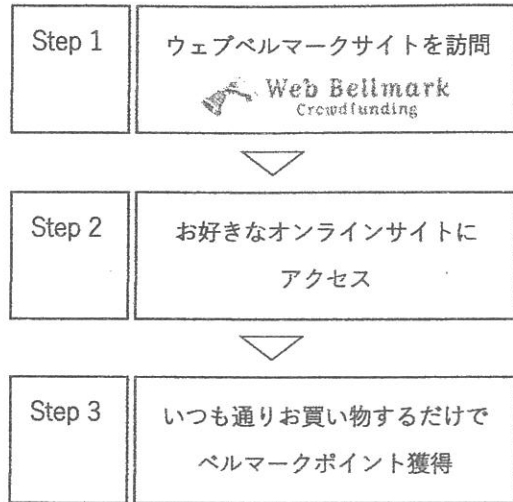

■ ウェベルマーク

ウェベルマークとは、ネットショッピングの広告費を利用する新しいベルマーク運動の形です。ウェブベルマークサイトを経由してから各ショップの商品やサービスを利用するだけで、ベルマークポイントを獲得することができます。「楽天市場」「Yahoo!ショッピング」「さとふる」など、協賛するサイトは多数あります。各ショップポイントはユーザーに付加され、自己負担もありません。

簡単3ステップ!

< ウェベルマーク参加方法 (無料) >

初回のみマイページ登録が必要です。
必要事項を入力し、支援する学校に「善部小学校」を指定して登録完了。

※マイページ登録の際に、メールアドレス・氏名(ニックネーム可)・パスワードの登録が必要となります。ご理解とご了承の上、ご協力をお願いいたします。

※詳しくはウェブベルマークのサイトをご参照下さい。
<https://www.webbellmark.jp>

ウェブベルマーク活用のご協力をお願いいたします!

人気のお店いろいろ! ネットショッピング前のちょい寄りベルマーク。

楽天	Expedia.co.jp	Hotels.com	agoda	休.com	33ふたば
ビックリ	JTB	JTB 海外ツアー	バスツアー	心に残る旅	Surfline
レンタカーの手配もじゃらん! じゃらん	JALPAK 海外ツアー	JALPAK 区内ツアー	バスツアー	IHGANA	JTB 国内ツアー
宿泊予約はマイページ	Relux	エフトリ 海外航空券	バスツアー	クラブツーリズム 人気国内ツアー	新・ホテル予約なら
Rakuten Travel	AVC DVD	honto 本・DVD・CD	Rental	無料レンタル	BookLive
楽天市場	おまる、使える。	TOURER RECORDS	Rakuten ブックス	net	DHC
Orchestra	watashi+ by shuulabo	FANCL	fracora	COOVE NET コスメネット	THE SOUL SHOP
楽天市場	shuulabo	楽天市場	Rakuten BEAUTY	ヨヤクスリ	大正薬房
楽天市場	Z-KAI	楽天市場	アイリスプラザ	Wowma!	TAKASHIYAMA ONLINE STORE
楽天市場	おうちで会いオン イオンショップ	日本直販	dinos	cecile	ASKUL
Yahoo! ショッピング	LOHACO	nissen	楽天市場	Rakuten	SEIJI 8000
楽天市場	GDO	楽天市場	楽天市場	Rakuten GORA	UCHIDAS
smartschool	楽天市場	mercari	honto 電子書籍ストア	新規会員 特典中!	Rakuten Card
Rakuten レジビ	Rakuten insight	楽天市場	docomo Online Shop	Nojima online	Lenovo
楽天市場	DESKTOP COMPUTER SHOP F&T	YAHU! MO	楽天市場	楽天市場	Panasonic Store
NURO 公式キャンペーン	DELL	楽天市場	楽天市場	スカパー!	楽天市場
楽天市場	楽天市場	楽天市場	Rakuten ブロードバンド	楽天市場	TAKARA TOMY カオスモビル
NARUMIYA ONLINE	SHOP	楽天市場	楽天市場	Shaddy.jp	WORLD ONLINE STORE
GLADD 最大90%OFF	i Lumine	FLAGSHOP	NY.online	楽天市場	楽天市場
Radish Boya	休.com	楽天市場	OZmall	楽天市場	Belluna Gourmet
楽天市場	left	Ropping	楽天市場	楽天市場	Rakuten Delivery

※2018年1月時点です。予告なく変更される場合があります。