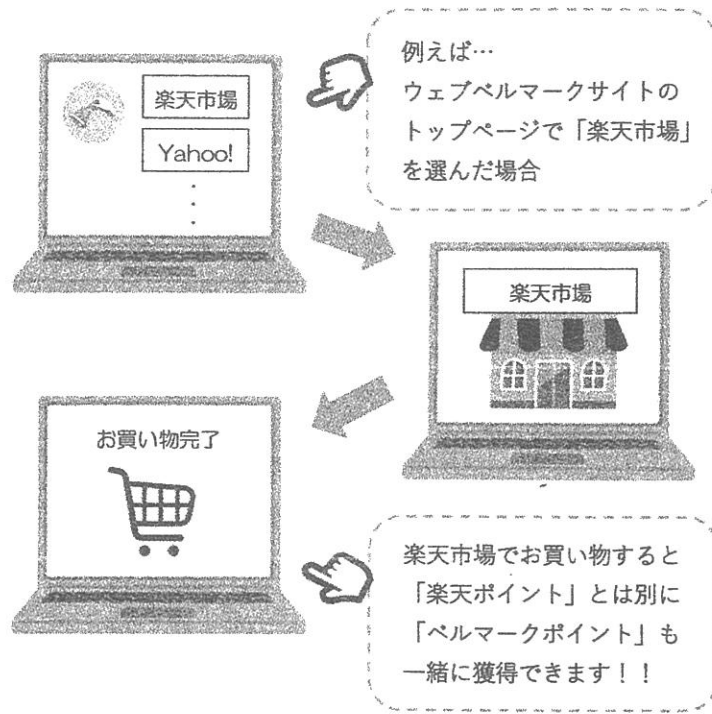

■ ベルマークの回収方法

- ・ベルマーク切り取りの際は、枠線より2mm程度大きめをお願いします。
- ・ベルマークは1点1円です。

各クラスに設置された回収箱へ入れてください。回収箱の詳しい場所は、各担任の先生に確認してください。

昇降口を入ってすぐの1F青階段横に設置された回収用ダンボール箱へ入れてください。

- ・インクカートリッジは1個5円です。
- ・インクカートリッジは純正のみ対象です。

■ ウェベルマーク

ウェベルマークとは、ネットショッピングの広告費を利用する新しいベルマーク運動の形です。ウェブベルマークサイトを経由してから各ショップの商品やサービスを利用するだけで、ベルマークポイントを獲得することができます。「楽天市場」「Yahoo!ショッピング」「さとふる」など、協賛するサイトは多数あります。各ショップポイントはユーザーに付加され、自己負担もありません。

簡単3ステップ!

< ウェベルマーク参加方法 (無料) >