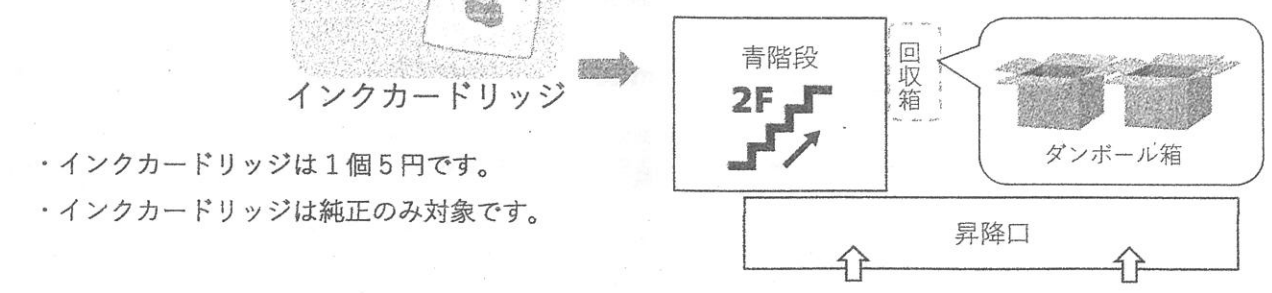

- ・インクカートリッジは1個5円です。
- ・インクカートリッジは純正のみ対象です。